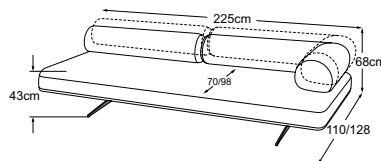

# Piano tipo

SRM = schiena regolabile manuale

Cuscini decorativi disponibili in molti design e opzioni di rivestimento.

Per saperne di più: [www.designwerk.li](http://www.designwerk.li)

**Elemento 3 posti bracciolo sx  
incl. 2 SRM**

**Elemento 3 posti bracciolo dx  
incl. 2 SRM**

**3-sofa incl. 2 SRM**

**Angle trapezoidale**

**Schienale**

**Cuscino angolare**

**Cuscino con rotolo**

Piede disponibile in:

**B:** nero opaco