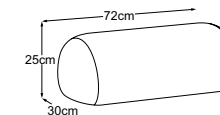

# Piano tipo

SRM = schiena regolabile manuale

Cuscini decorativi disponibili in molti design e opzioni di rivestimento.

Per saperne di più: [www.designwerk.li](http://www.designwerk.li)

**Elemento 3 posti bracciolo sx  
incl. 2 SRM**

**Elemento 3 posti bracciolo dx  
incl. 2 SRM**

**3-sofa incl. 2 SRM**

**Angle trapezoidale**

**Schienale**

**Cuscino angolare**

**Cuscino con rotolo**

Piede disponibile in:

**B:** nero opaco