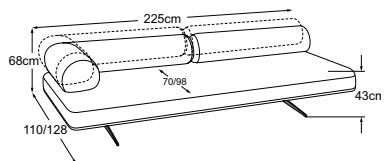

**Elemento 1.5 posti bracciolo dx  
incl. 1 SRM**

**Elemento 2 posti**

**Elemento 2 posti  
incl. 2 SRM**

**Elemento 2 posti bracciolo sx  
incl. 2 SRM**

**Elemento 2 posti bracciolo dx  
incl. 2 SRM**

**2-sofa incl. 2 SRM**

# Piano tipo

SRM = schiena regolabile manuale

Cuscini decorativi disponibili in molti design e opzioni di rivestimento.

Per saperne di più: [www.designwerk.li](http://www.designwerk.li)

**Elemento 3 posti bracciolo sx  
incl. 2 SRM**