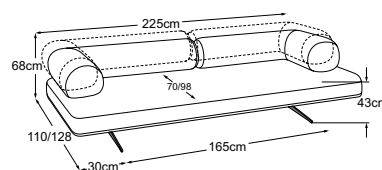

# Piano tipo

SRM = schiena regolabile manuale

Cuscini decorativi disponibili in molti design e opzioni di rivestimento.

Per saperne di più: [www.designwerk.li](http://www.designwerk.li)

**Elemento 3 posti bracciolo sx  
incl. 2 SRM**

**Elemento 3 posti bracciolo dx  
incl. 2 SRM**

**3-sofa incl. 2 SRM**

**Angle trapezoidale**

**Schienale**

**Cuscino angolare**

**Cuscino con rotolo**

Piede disponibile in:

**B:** nero opaco