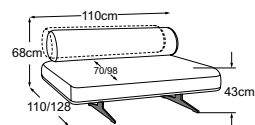

# Dati tecnici

- 01** Struttura dell'imbottitura dello schienale e del sedile: ovatta per imbottitura siliconata 300g
- 02** Struttura dell'imbottitura dello schienale e del sedile: schiuma di comfort premium (peso volumetrico 35 kg/m<sup>3</sup>)
- 03** Struttura: struttura in compensato e cartone
- 04** Struttura dell'imbottitura del sedile: rivestimento in feltro
- 05** Sospensione del sedile: sospensioni in fibra di vetro
- 06** Struttura: telaio in metallo
- 07** Piede: base di design in metallo | nero opaco | altezza: 21 cm

## Piano tipo

SRM = schiena regolabile manuale

Cuscini decorativi disponibili in molti design e opzioni di rivestimento.  
Per saperne di più: [www.designwerk.li](http://www.designwerk.li)

**Elemento 1 posti**

**Elemento 1 posti incl. 1 SRM**

**Elemento 1 posti bracciolo sx  
incl. 1 SRM**

**Elemento 1 posti bracciolo dx  
incl. 1 SRM**

**Elemento 1.5 posti**

**Elemento 1.5 posti incl. 1 SRM**

**Elemento 1.5 posti bracciolo sx  
incl. 1 SRM**

**Elemento 1.5 posti bracciolo dx  
incl. 1 SRM**

**Elemento 2 posti**

**Elemento 2 posti  
incl. 2 SRM**

**Elemento 2 posti bracciolo sx  
incl. 2 SRM**

**Elemento 2 posti bracciolo dx  
incl. 2 SRM**

**2-sofa incl. 2 SRM**