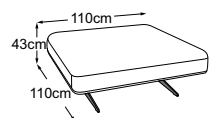

Elemento 1 posti