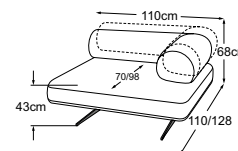

# Dati tecnici

- 01** Struttura dell'imbottitura dello schienale e del sedile: ovatta per imbottitura siliconata 300g
- 02** Struttura dell'imbottitura dello schienale e del sedile: schiuma di comfort premium (peso volumetrico 35 kg/m<sup>3</sup>)
- 03** Struttura: struttura in compensato e cartone
- 04** Struttura dell'imbottitura del sedile: rivestimento in feltro
- 05** Sospensione del sedile: sospensioni in fibra di vetro
- 06** Struttura: telaio in metallo
- 07** Piede: base di design in metallo | nero opaco | altezza: 21 cm

## Piano tipo

SRM = schiena regolabile manuale

Cuscini decorativi disponibili in molti design e opzioni di rivestimento.  
Per saperne di più: [www.designwerk.li](http://www.designwerk.li)

**Elemento 1 posti**

**Elemento 1 posti incl. 1 SRM**

**Elemento 1 posti bracciolo sx  
incl. 1 SRM**

**Elemento 1 posti bracciolo dx  
incl. 1 SRM**

**Elemento 1.5 posti**

**Elemento 1.5 posti incl. 1 SRM**

**Elemento 1.5 posti bracciolo sx  
incl. 1 SRM**