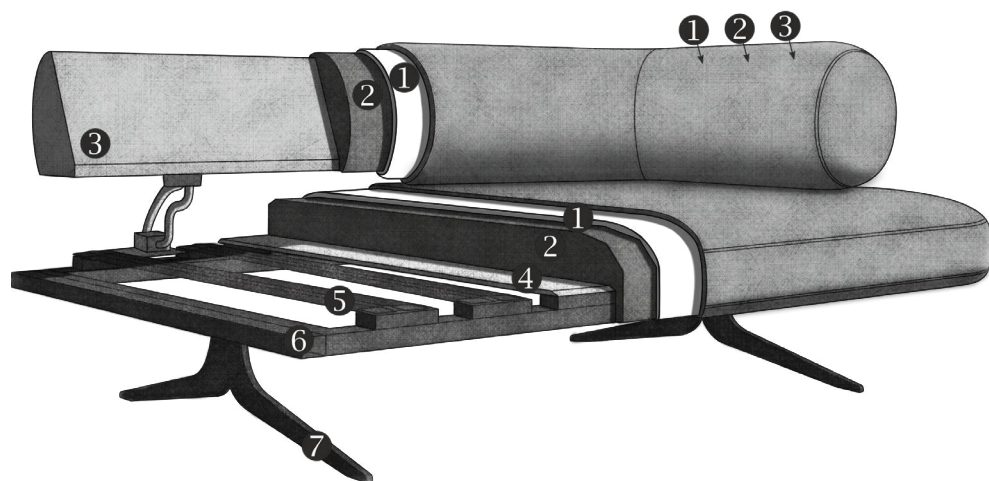

# Dettagli

Elementi con schienali mobili e fissi

Pratica regolazione dello schienale

Linee pulite e un linguaggio formale essenziale

– Libertà senza limiti unita a una guida chiara: nel modello Valena, gli elementi con schienali mobili e quelli con schienali fissi si combinano tra loro in modo originale. Valena costituisce così una piattaforma flessibile per la vita moderna: mentre gli elementi con schienali rimovibili possono essere facilmente utilizzati anche come daybed, riprendendo così l'attuale tendenza verso un arredamento multifunzionale, gli elementi con schienali fissi conquistano grazie alla pratica regolazione della profondità di seduta, che consente un passaggio fluido dalla posizione seduta eretta a quella rilassata. –

# Dati tecnici

- 01** Struttura dell'imbottitura dello schienale e del sedile: ovatta per imbottitura siliconata 300g
- 02** Struttura dell'imbottitura dello schienale e del sedile: schiuma di comfort premium (peso volumetrico 35 kg/m<sup>3</sup>)
- 03** Struttura: struttura in compensato e cartone
- 04** Struttura dell'imbottitura del sedile: rivestimento in feltro
- 05** Sospensione del sedile: sospensioni in fibra di vetro
- 06** Struttura: telaio in metallo
- 07** Piede: base di design in metallo | nero opaco | altezza: 21 cm