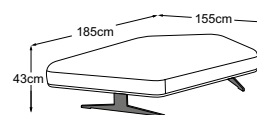

**Elemento 1.5 posti bracciolo dx  
incl. 1 SRM**

**Elemento 2 posti**

**Elemento 2 posti  
incl. 2 SRM**

**Elemento 2 posti bracciolo sx  
incl. 2 SRM**

**Elemento 2 posti bracciolo dx  
incl. 2 SRM**

**2-sofa incl. 2 SRM**

# Piano tipo

SRM = schiena regolabile manuale

Cuscini decorativi disponibili in molti design e opzioni di rivestimento.

Per saperne di più: [www.designwerk.li](http://www.designwerk.li)

**Elemento 3 posti bracciolo sx  
incl. 2 SRM**

**Elemento 3 posti bracciolo dx  
incl. 2 SRM**

**3-sofa incl. 2 SRM**

**Angle trapezoidale**

**Schienale**

**Cuscino angolare**

**Cuscino con rotolo**

Piede disponibile in:

**B:** nero opaco