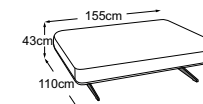

# Dati tecnici

- 01** Struttura dell'imbottitura dello schienale e del sedile: ovatta per imbottitura siliconata 300g
- 02** Struttura dell'imbottitura dello schienale e del sedile: schiuma di comfort premium (peso volumetrico 35 kg/m<sup>3</sup>)
- 03** Struttura: struttura in compensato e cartone
- 04** Struttura dell'imbottitura del sedile: rivestimento in feltro
- 05** Sospensione del sedile: sospensioni in fibra di vetro
- 06** Struttura: telaio in metallo
- 07** Piede: base di design in metallo | nero opaco | altezza: 21 cm

## Piano tipo

SRM = schiena regolabile manuale

Cuscini decorativi disponibili in molti design e opzioni di rivestimento.  
Per saperne di più: [www.designwerk.li](http://www.designwerk.li)

**Elemento 1 posti**

**Elemento 1 posti incl. 1 SRM**

**Elemento 1 posti bracciolo sx  
incl. 1 SRM**

**Elemento 1 posti bracciolo dx  
incl. 1 SRM**

**Elemento 1.5 posti**

**Elemento 1.5 posti incl. 1 SRM**

**Elemento 1.5 posti bracciolo sx  
incl. 1 SRM**

**Elemento 1.5 posti bracciolo dx  
incl. 1 SRM**

**Elemento 2 posti**

**Elemento 2 posti  
incl. 2 SRM**

**Elemento 2 posti bracciolo sx  
incl. 2 SRM**

**Elemento 2 posti bracciolo dx  
incl. 2 SRM**

**2-sofa incl. 2 SRM**