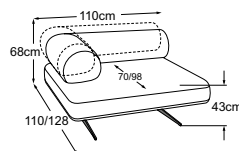

# Dati tecnici

- 01** Struttura dell'imbottitura dello schienale e del sedile: ovatta per imbottitura siliconata 300g
- 02** Struttura dell'imbottitura dello schienale e del sedile: schiuma di comfort premium (peso volumetrico 35 kg/m<sup>3</sup>)
- 03** Struttura: struttura in compensato e cartone
- 04** Struttura dell'imbottitura del sedile: rivestimento in feltro
- 05** Sospensione del sedile: sospensioni in fibra di vetro
- 06** Struttura: telaio in metallo
- 07** Piede: base di design in metallo | nero opaco | altezza: 21 cm

## Piano tipo

SRM = schiena regolabile manuale

Cuscini decorativi disponibili in molti design e opzioni di rivestimento.  
Per saperne di più: [www.designwerk.li](http://www.designwerk.li)

**Elemento 1 posti**

**Elemento 1 posti incl. 1 SRM**

**Elemento 1 posti bracciolo sx  
incl. 1 SRM**

**Elemento 1 posti bracciolo dx  
incl. 1 SRM**

**Elemento 1.5 posti**

**Elemento 1.5 posti incl. 1 SRM**

**Elemento 1.5 posti bracciolo sx  
incl. 1 SRM**