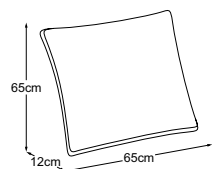

# Piano tipo

SRM = schiena regolabile manuale

Cuscini decorativi disponibili in molti design e opzioni di rivestimento.

Per saperne di più: [www.designwerk.li](http://www.designwerk.li)

**Elemento 3 posti bracciolo sx  
incl. 2 SRM**

**Elemento 3 posti bracciolo dx  
incl. 2 SRM**

**3-sofa incl. 2 SRM**

**Angle trapezoidale**

**Schienale**

**Cuscino angolare**

**Cuscino con rotolo**

Piede disponibile in:

**B:** nero opaco