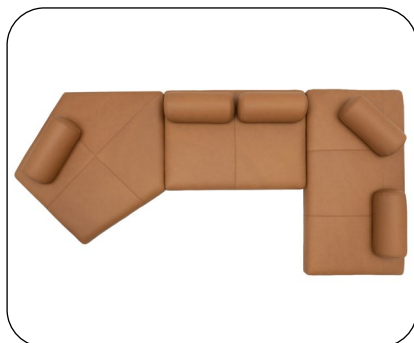

# Valena

designwerk

FIRST CLASS LIVING

**Modello:** Valena angolo.trapezoidale + elemento 1.5 posti + elemento 2 posti + 5 schienali + 2 cuscini angolare + 3 cuscini con rotolo  
**Cover:** pelle Rosello M1192 Light Brown

VALENA

# Dettagli

Elementi con schienali mobili e fissi

Pratica regolazione dello schienale

Linee pulite e un linguaggio formale essenziale

– Libertà senza limiti unita a una guida chiara: nel modello Valena, gli elementi con schienali mobili e quelli con schienali fissi si combinano tra loro in modo originale. Valena costituisce così una piattaforma flessibile per la vita moderna: mentre gli elementi con schienali rimovibili possono essere facilmente utilizzati anche come daybed, riprendendo così l'attuale tendenza verso un arredamento multifunzionale, gli elementi con schienali fissi conquistano grazie alla pratica regolazione della profondità di seduta, che consente un passaggio fluido dalla posizione seduta eretta a quella rilassata. –