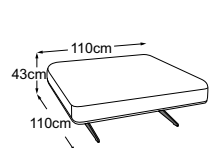

RMD = Réglage manuel du dossier

Coussins décoratifs disponibles dans de nombreuses versions et possibilités de revêtement.
Apprenez-en plus sur www.designwerk.li

Élément 1pl