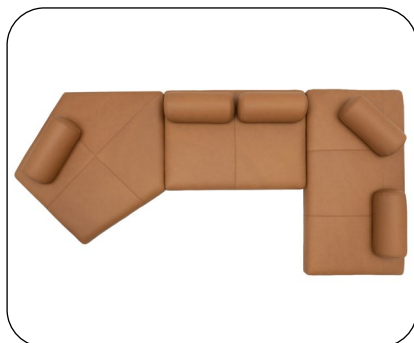

VALENA

# Détails

Éléments à dossier amovible et à dossier fixe

Réglage pratique du dossier

Des lignes épurées et un design minimaliste

– Une liberté sans limites alliée à une ligne épurée : le modèle Valena associe avec élégance des éléments à dossier amovible et à dossier fixe. Valena constitue ainsi une plateforme flexible pour la vie moderne : tandis que les éléments à dossier amovible peuvent facilement servir de lit de jour, s'inscrivant ainsi dans la tendance actuelle à l'habitat multifonctionnel, les éléments à dossier fixe séduisent par leur réglage pratique de la profondeur d'assise, qui permet de passer sans transition d'une position assise droite à une position allongée détendue. –