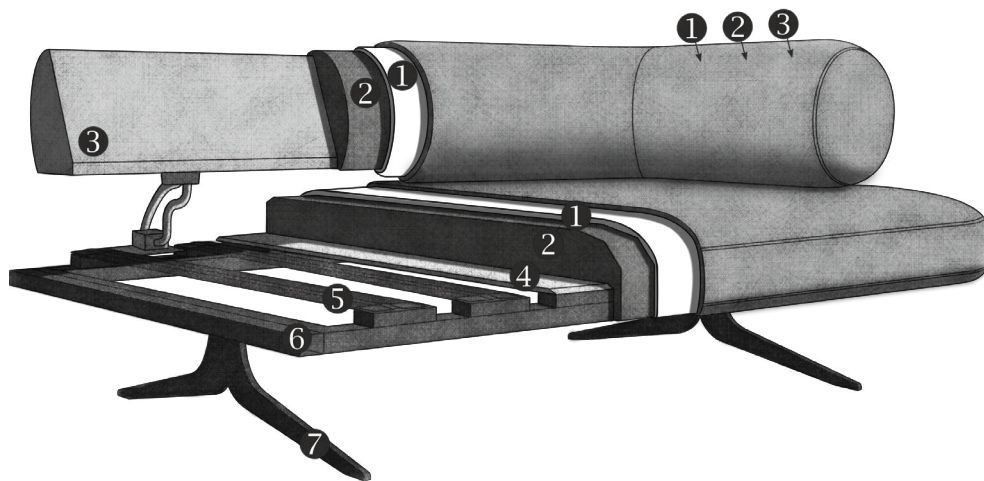

# Détails

Éléments à dossier amovible et à dossier fixe

Réglage pratique du dossier

Des lignes épurées et un design minimaliste

– Une liberté sans limites alliée à une ligne épurée : le modèle Valena associe avec élégance des éléments à dossier amovible et à dossier fixe. Valena constitue ainsi une plateforme flexible pour la vie moderne : tandis que les éléments à dossier amovible peuvent facilement servir de lit de jour, s'inscrivant ainsi dans la tendance actuelle à l'habitat multifonctionnel, les éléments à dossier fixe séduisent par leur réglage pratique de la profondeur d'assise, qui permet de passer sans transition d'une position assise droite à une position allongée détendue. –

# Données techniques

- 01** Structure du rembourrage du dossier et de l'assise : ouate de rembourrage silico-née 300g
- 02** Structure du rembourrage du dossier et de l'assise : mousse de confort premium (densité de 35 kg/m<sup>3</sup>)
- 03** Cadre : structure en contreplaqué et en carton
- 04** Structure du rembourrage de l'assise : couverture en feutre
- 05** Suspension de l'assise : suspension en fibre de verre
- 06** Cadre : cadre métallique
- 07** Pied : pied design en métal | noir mat | hauteur : 21 cm