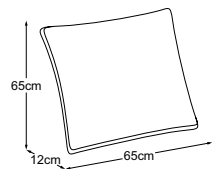

**1-element armrest right
incl. 1 MBA**

1.5-element

1.5-element incl. 1 MBA

**1.5-element armrest left
incl. 1 MBA**

**1.5-element armrest right
incl. 1 MBA**

2-element

**2-element
incl. 2 MBA**

**2-element armrest left
incl. 2 MBA**

**2-element armrest right
incl. 2 MBA**

2-sofa incl. 2 MBA

3-element

**3-element
incl. 2 MBA**

VALENA

Type plan

MBA = manual back adjustment

Decorative cushions are available in a wealth of designs and upholstery options.
Find out more at www.designwerk.li

**3-element armrest left
incl. 2 MBA**

**3-element armrest right
incl. 2 MBA**

3-sofa incl. 2 MBA

Trapeze corner

Back

Corner cushion

Cushion with a roll

Foot available in: