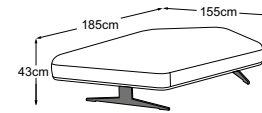

Trapeze corner