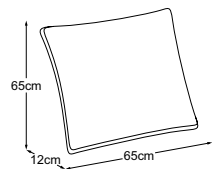

VALENA

Typenplan

RVM = Rückenverstellung manuell

Zierkissen in vielen Ausführungen und Bezugsmöglichkeiten verfügbar.
Erfahren Sie mehr unter www.designwerk.li

Eckkissen

Fuss erhältlich in:

B: schwarz matt

Fussvariante bitte auf Bestellung angeben.