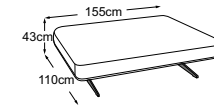

VALENA

Technische Daten

- 01** Polsteraufbau Rücken und Sitz: Silikonisierte Polyesterwatte 300g
- 02** Polsteraufbau Rücken und Sitz: Premium-Komfortschaumstoff (Raumgewicht 35 kg/m³)
- 03** Gestell: Sperrholz- und Kartonkonstruktion
- 04** Polsteraufbau Sitz: Filzabdeckung
- 05** Unterfederung Sitz: Fiberglasunterfederung
- 06** Rahmen: Metallrahmen
- 07** Fuss: Designfuss aus Metall | schwarz matt | Höhe: 21 cm

VALENA

Typenplan

RVM = Rückenverstellung manuell

Zierkissen in vielen Ausführungen und Bezugsmöglichkeiten verfügbar.
Erfahren Sie mehr unter www.designwerk.li

1er-Element

1er-Element inkl. 1 RVM

**1er-Element Armteil links
inkl. 1 RVM**

**1er-Element Armteil rechts
inkl. 1 RVM**

1.5er-Element

1.5er-Element inkl. 1 RVM

**1.5er-Element Armteil links
inkl. 1 RVM**

**1.5er-Element Armteil rechts
inkl. 1 RVM**

2er-Element

**2er-Element
inkl. 2 RVM**