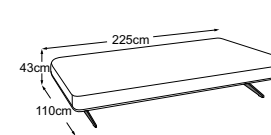

VALENA

Typenplan

RVM = Rückenverstellung manuell

Zierkissen in vielen Ausführungen und Bezugsmöglichkeiten verfügbar.
Erfahren Sie mehr unter www.designwerk.li

1er-Element

1er-Element inkl. 1 RVM

**1er-Element Armteil links
inkl. 1 RVM**

**1er-Element Armteil rechts
inkl. 1 RVM**

1.5er-Element

1.5er-Element inkl. 1 RVM

**1.5er-Element Armteil links
inkl. 1 RVM**

**1.5er-Element Armteil rechts
inkl. 1 RVM**

2er-Element

**2er-Element
inkl. 2 RVM**

**2er-Element Armteil links
inkl. 2 RVM**

**2er-Element Armteil rechts
inkl. 2 RVM**

2er-Sofa inkl. 2 RVM

3er-Element

**3er-Element
inkl. 2 RVM**

VALENA

Typenplan

RVM = Rückenverstellung manuell