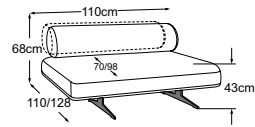

VALENA

Technische Daten

- 01** Polsteraufbau Rücken und Sitz: Silikonisierte Polyesterwatte 300g
- 02** Polsteraufbau Rücken und Sitz: Premium-Komfortschaumstoff (Raumgewicht 35 kg/m³)
- 03** Gestell: Sperrholz- und Kartonkonstruktion
- 04** Polsteraufbau Sitz: Filzabdeckung
- 05** Unterfederung Sitz: Fiberglasunterfederung
- 06** Rahmen: Metallrahmen
- 07** Fuss: Designfuss aus Metall | schwarz matt | Höhe: 21 cm

VALENA

Typenplan

RVM = Rückenverstellung manuell

Zierkissen in vielen Ausführungen und Bezugsmöglichkeiten verfügbar.
Erfahren Sie mehr unter www.designwerk.li

1er-Element

1er-Element inkl. 1 RVM

**1er-Element Armteil links
inkl. 1 RVM**

**1er-Element Armteil rechts
inkl. 1 RVM**

1.5er-Element

1.5er-Element inkl. 1 RVM

**1.5er-Element Armteil links
inkl. 1 RVM**

**1.5er-Element Armteil rechts
inkl. 1 RVM**

2er-Element

**2er-Element
inkl. 2 RVM**