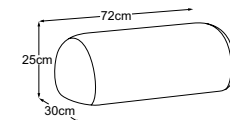

VALENA

Typenplan

RVM = Rückenverstellung manuell

Zierkissen in vielen Ausführungen und Bezugsmöglichkeiten verfügbar.
Erfahren Sie mehr unter www.designwerk.li

Rücken

Fuss erhältlich in:

B: schwarz matt

Fussvariante bitte auf Bestellung angeben.