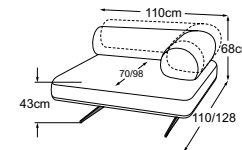

VALENA

Typenplan

RVM = Rückenverstellung manuell

Zierkissen in vielen Ausführungen und Bezugsmöglichkeiten verfügbar.
Erfahren Sie mehr unter www.designwerk.li

1er-Element

1er-Element inkl. 1 RVM

**1er-Element Armteil links
inkl. 1 RVM**

**1er-Element Armteil rechts
inkl. 1 RVM**

1.5er-Element

1.5er-Element inkl. 1 RVM

**1.5er-Element Armteil links
inkl. 1 RVM**

**1.5er-Element Armteil rechts
inkl. 1 RVM**

2er-Element

**2er-Element
inkl. 2 RVM**