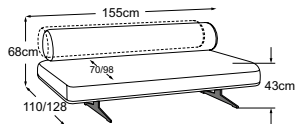

VALENA

Typenplan

RVM = Rückenverstellung manuell

Zierkissen in vielen Ausführungen und Bezugsmöglichkeiten verfügbar.
Erfahren Sie mehr unter www.designwerk.li

1er-Element

1er-Element inkl. 1 RVM

**1er-Element Armteil links
inkl. 1 RVM**

**1er-Element Armteil rechts
inkl. 1 RVM**

1.5er-Element

1.5er-Element inkl. 1 RVM

**1.5er-Element Armteil links
inkl. 1 RVM**

**1.5er-Element Armteil rechts
inkl. 1 RVM**

2er-Element

**2er-Element
inkl. 2 RVM**

**2er-Element Armteil links
inkl. 2 RVM**

**2er-Element Armteil rechts
inkl. 2 RVM**

2er-Sofa inkl. 2 RVM

3er-Element

**3er-Element
inkl. 2 RVM**

VALENA

Typenplan

RVM = Rückenverstellung manuell