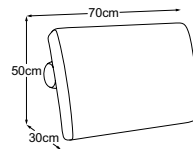

Kissen mit Rolle

Fuss erhältlich in: