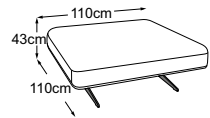

VALENA

Technische Daten

- 01** Polsteraufbau Rücken und Sitz: Silikonisierte Polyesterwatte 300g
- 02** Polsteraufbau Rücken und Sitz: Premium-Komfortschaumstoff (Raumgewicht 35 kg/m³)
- 03** Gestell: Sperrholz- und Kartonkonstruktion
- 04** Polsteraufbau Sitz: Filzabdeckung
- 05** Unterfederung Sitz: Fiberglasunterfederung
- 06** Rahmen: Metallrahmen
- 07** Fuss: Designfuss aus Metall | schwarz matt | Höhe: 21 cm

VALENA

Typenplan

RVM = Rückenverstellung manuell

Zierkissen in vielen Ausführungen und Bezugsmöglichkeiten verfügbar.
Erfahren Sie mehr unter www.designwerk.li

1er-Element

1er-Element inkl. 1 RVM

**1er-Element Armteil links
inkl. 1 RVM**

**1er-Element Armteil rechts
inkl. 1 RVM**

1.5er-Element

1.5er-Element inkl. 1 RVM

**1.5er-Element Armteil links
inkl. 1 RVM**

**1.5er-Element Armteil rechts
inkl. 1 RVM**

2er-Element

**2er-Element
inkl. 2 RVM**