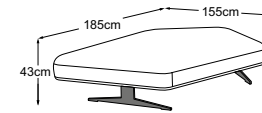

**1er-Element Armteil rechts
inkl. 1 RVM**

1.5er-Element

1.5er-Element inkl. 1 RVM

**1.5er-Element Armteil links
inkl. 1 RVM**

**1.5er-Element Armteil rechts
inkl. 1 RVM**

2er-Element

**2er-Element
inkl. 2 RVM**

**2er-Element Armteil links
inkl. 2 RVM**

**2er-Element Armteil rechts
inkl. 2 RVM**

2er-Sofa inkl. 2 RVM

3er-Element

**3er-Element
inkl. 2 RVM**

VALENA

Typenplan

RVM = Rückenverstellung manuell

Zierkissen in vielen Ausführungen und Bezugsmöglichkeiten verfügbar.
Erfahren Sie mehr unter www.designwerk.li

**3er-Element Armteil links
inkl. 2 RVM**

**3er-Element Armteil rechts
inkl. 2 RVM**

3er-Sofa inkl. 2 RVM