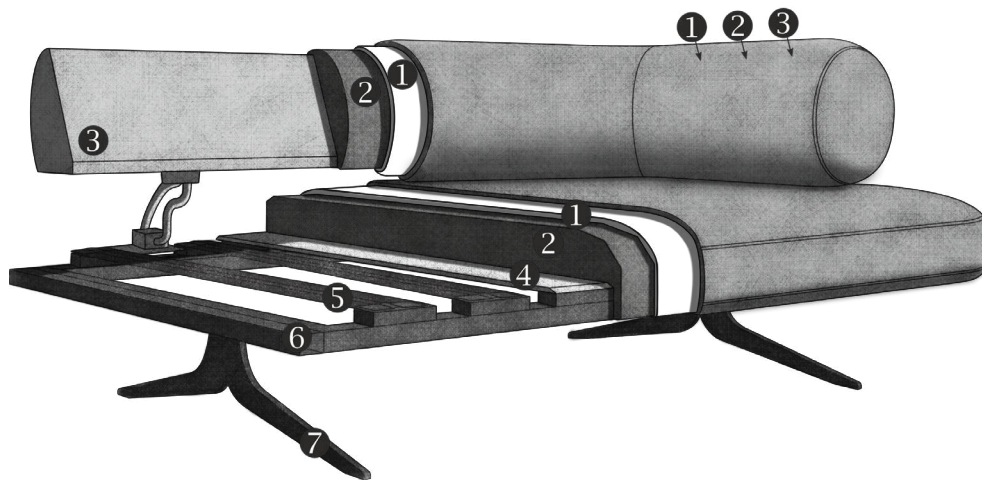

designwerk

Valena

designwerk

FIRST CLASS LIVING

Modell: Valena Trapezecke + 1.5er-Element + 2er-Element + 5 Rücken + 2 Eckkissen + 3 Kissen mit Rolle

Bezug: Leder Rosello M1192 Light Brown

VALENA

Details

Elemente mit losen
und fixen Rücken

Praktische Rücken-
verstellung

Klare Linien und
reduzierte Formen-
sprache

– Grenzenlose Freiheit vereint mit klarer Führung: Beim Modell Valena werden Elemente mit losen sowie fixen Rücken apart miteinander kombiniert. Valena bildet damit eine flexible Plattform für modernes Leben: Während die Elemente mit losen Rücken sich easy auch als Daybed nutzen lassen und so den aktuellen Trend zu multifunktionalem Wohnen aufgreifen, bestechen die Elemente mit fixen Rücken durch die praktische Sitztiefenverstellung, die einen nahtlosen Wechsel zwischen aufrechtem Sitzen und entspanntem Loungen ermöglicht. –

VALENA

Technische Daten

- 01** Polsteraufbau Rücken und Sitz: Silikonisierte Polyesterwatte 300g
- 02** Polsteraufbau Rücken und Sitz: Premium-Komfortschaumstoff (Raumgewicht 35 kg/m³)
- 03** Gestell: Sperrholz- und Kartonkonstruktion
- 04** Polsteraufbau Sitz: Filzabdeckung
- 05** Unterfederung Sitz: Fiberglasunterfederung
- 06** Rahmen: Metallrahmen
- 07** Fuss: Designfuss aus Metall | schwarz matt | Höhe: 21 cm