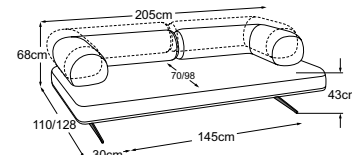

**1er-Element Armteil rechts
inkl. 1 RVM**

1.5er-Element

1.5er-Element inkl. 1 RVM

**1.5er-Element Armteil links
inkl. 1 RVM**

**1.5er-Element Armteil rechts
inkl. 1 RVM**

2er-Element

**2er-Element
inkl. 2 RVM**

**2er-Element Armteil links
inkl. 2 RVM**

**2er-Element Armteil rechts
inkl. 2 RVM**

2er-Sofa inkl. 2 RVM

3er-Element

**3er-Element
inkl. 2 RVM**

VALENA

Typenplan

RVM = Rückenverstellung manuell