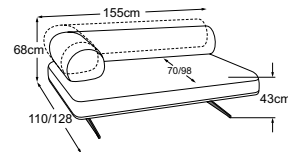

VALENA

Technische Daten

- 01** Polsteraufbau Rücken und Sitz: Silikonisierte Polyesterwatte 300g
- 02** Polsteraufbau Rücken und Sitz: Premium-Komfortschaumstoff (Raumgewicht 35 kg/m³)
- 03** Gestell: Sperrholz- und Kartonkonstruktion
- 04** Polsteraufbau Sitz: Filzabdeckung
- 05** Unterfederung Sitz: Fiberglasunterfederung
- 06** Rahmen: Metallrahmen
- 07** Fuss: Designfuss aus Metall | schwarz matt | Höhe: 21 cm

VALENA

Typenplan

RVM = Rückenverstellung manuell

Zierkissen in vielen Ausführungen und Bezugsmöglichkeiten verfügbar.
Erfahren Sie mehr unter www.designwerk.li

1er-Element

1er-Element inkl. 1 RVM

**1er-Element Armteil links
inkl. 1 RVM**

**1er-Element Armteil rechts
inkl. 1 RVM**

1.5er-Element

1.5er-Element inkl. 1 RVM

**1.5er-Element Armteil links
inkl. 1 RVM**

**1.5er-Element Armteil rechts
inkl. 1 RVM**

2er-Element

**2er-Element
inkl. 2 RVM**

**2er-Element Armteil links
inkl. 2 RVM**

**2er-Element Armteil rechts
inkl. 2 RVM**

2er-Sofa inkl. 2 RVM

3er-Element

**3er-Element
inkl. 2 RVM**

VALENA

Typenplan

RVM = Rückenverstellung manuell