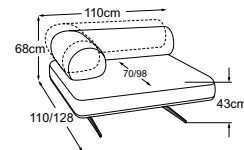

VALENA

Typenplan

RVM = Rückenverstellung manuell

Zierkissen in vielen Ausführungen und Bezugsmöglichkeiten verfügbar.
Erfahren Sie mehr unter www.designwerk.li

1er-Element

1er-Element inkl. 1 RVM

**1er-Element Armteil links
inkl. 1 RVM**

**1er-Element Armteil rechts
inkl. 1 RVM**

1.5er-Element

1.5er-Element inkl. 1 RVM

**1.5er-Element Armteil links
inkl. 1 RVM**

**1.5er-Element Armteil rechts
inkl. 1 RVM**

2er-Element

**2er-Element
inkl. 2 RVM**