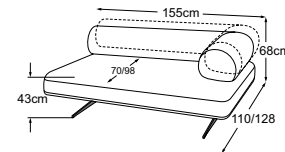

VALENA

Typenplan

RVM = Rückenverstellung manuell

Zierkissen in vielen Ausführungen und Bezugsmöglichkeiten verfügbar.
Erfahren Sie mehr unter www.designwerk.li

1er-Element

1er-Element inkl. 1 RVM

**1er-Element Armteil links
inkl. 1 RVM**

**1er-Element Armteil rechts
inkl. 1 RVM**

1.5er-Element

1.5er-Element inkl. 1 RVM

**1.5er-Element Armteil links
inkl. 1 RVM**

**1.5er-Element Armteil rechts
inkl. 1 RVM**

2er-Element

**2er-Element
inkl. 2 RVM**

**2er-Element Armteil links
inkl. 2 RVM**

**2er-Element Armteil rechts
inkl. 2 RVM**

2er-Sofa inkl. 2 RVM

3er-Element

**3er-Element
inkl. 2 RVM**

VALENA

Typenplan

RVM = Rückenverstellung manuell