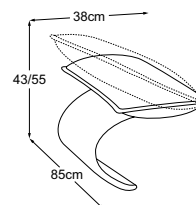

SOLARA

Dati tecnici

- 01** Struttura dell'imbottitura del poggiatesta, dello schienale, della seduta e del bracciolo: ovatta per imbottitura siliconata 300g
- 02** Struttura dell'imbottitura del poggiatesta: cuscino da camera con imbottitura di fibre di silicone
- 03** Struttura dell'imbottitura del poggiatesta, dello schienale, della seduta e del bracciolo: schiuma fredda altamente elastica (peso volumetrico 25 kg/m3)
- 04** Struttura dell'imbottitura del sedile: schiuma fredda altamente elastica (peso volumetrico 35 kg/m3)
- 05** Sospensione dello schienale: cinghie flessibili imbottite
- 06** Sospensione del sedile: molle ondulate in acciaio Nosag ad elasticità permanente con copertura in feltro
- 07** Struttura: struttura in faggio e compensato
- 08** Piede: base di design in metallo | nero opaco | altezza: 15 cm

Elemento 2p con terminale sx

Elemento 2p con terminale dx

Angolo trapezoidale

Penisola trapezoidale bracciolo sx

Penisola trapezoidale bracciolo dx

Bracciolo

Appoggiatesta

Piede disponibile in: