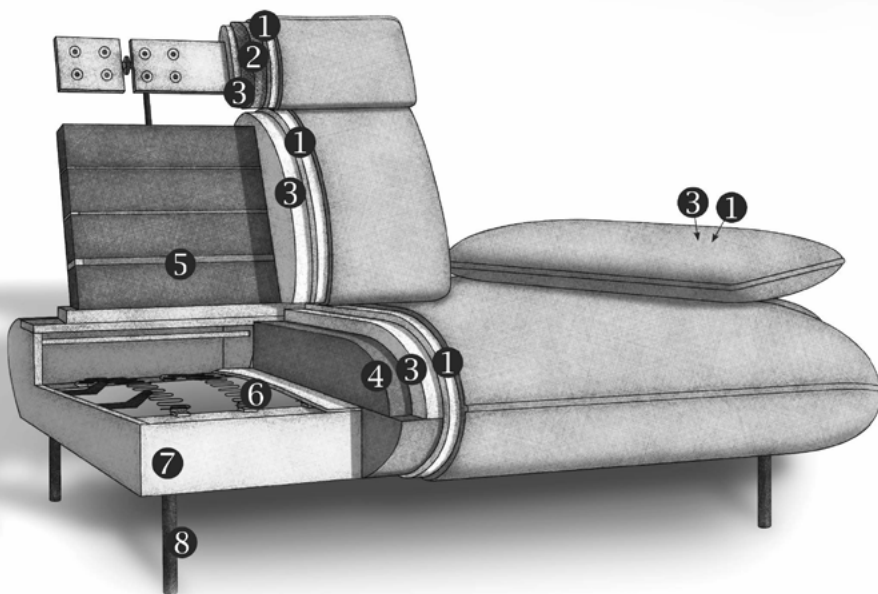

designwerk

FIRST CLASS LIVING

designwerk

Solara

Modello: Solara elemento 2p con terminale sx + angolo trapezoidale + elemento 90 + elemento 90 bracciolo dx + 6 appoggiatesta

Rivestimento: tessuto Mohair D320 Grey

SOLARA

Dettagli

Poggiatesta
multifunzionali
adattivi e pratica
regolazione dei
braccioli

Piedini sottili per
un effetto di legge-
rezza e sospensione

Ampia scelta di
moduli

– Solara è il modello d'avanguardia tra i divani designwerk! Dal punto di vista funzionale, il modello convince grazie ai poggiatesta multifunzionali adattivi e ai braccioli regolabili. Dal punto di vista del design, Solara si distingue per l'imbottitura volutamente informale delle superfici di seduta e dello schienale, per le leggere pieghe e per i piedini delicati, che conferiscono al divano un aspetto quasi sospeso nonostante il suo volume. Il concetto è completato da un'ampia scelta di moduli che garantisce la massima flessibilità nella progettazione. –

SOLARA

Dati tecnici

- 01** Struttura dell'imbottitura del poggiatesta, dello schienale, della seduta e del bracciolo: ovatta per imbottitura siliconata 300g
- 02** Struttura dell'imbottitura del poggiatesta: cuscino da camera con imbottitura di fibre di silicone
- 03** Struttura dell'imbottitura del poggiatesta, dello schienale, della seduta e del bracciolo: schiuma fredda altamente elastica (peso volumetrico 25 kg/m3)
- 04** Struttura dell'imbottitura del sedile: schiuma fredda altamente elastica (peso volumetrico 35 kg/m3)
- 05** Sospensione dello schienale: cinghie flessibili imbottite
- 06** Sospensione del sedile: molle ondulate in acciaio Nosag ad elasticità permanente con copertura in feltro
- 07** Struttura: struttura in faggio e compensato
- 08** Piede: base di design in metallo | nero opaco | altezza: 15 cm