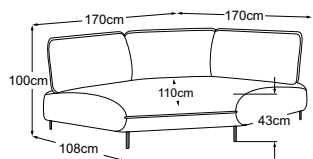

SOLARA

Dati tecnici

- 01** Struttura dell'imbottitura del poggiatesta, dello schienale, della seduta e del bracciolo: ovatta per imbottitura siliconata 300g
- 02** Struttura dell'imbottitura del poggiatesta: cuscino da camera con imbottitura di fibre di silicone
- 03** Struttura dell'imbottitura del poggiatesta, dello schienale, della seduta e del bracciolo: schiuma fredda altamente elastica (peso volumetrico 25 kg/m3)
- 04** Struttura dell'imbottitura del sedile: schiuma fredda altamente elastica (peso volumetrico 35 kg/m3)
- 05** Sospensione dello schienale: cinghie flessibili imbottite
- 06** Sospensione del sedile: molle ondulate in acciaio Nosag ad elasticità permanente con copertura in feltro
- 07** Struttura: struttura in faggio e compensato
- 08** Piede: base di design in metallo | nero opaco | altezza: 15 cm

SOLARA

Piano tipo

Cuscini decorativi disponibili in molti design e opzioni di rivestimento.

Per saperne di più: www.designwerk.li

Elemento 90 senza bracciolo

Elemento 90 bracciolo sx

Elemento 90 bracciolo dx

Elemento 2p con terminale sx

Elemento 2p con terminale dx

Angolo trapezoidale

Penisola trapezoidale bracciolo sx

Penisola trapezoidale bracciolo dx

Bracciolo

Appoggiatesta

Piede disponibile in: