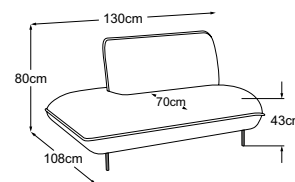

SOLARA

Dati tecnici

- 01** Struttura dell'imbottitura del poggiatesta, dello schienale, della seduta e del bracciolo: ovatta per imbottitura siliconata 300g
- 02** Struttura dell'imbottitura del poggiatesta: cuscino da camera con imbottitura di fibre di silicone
- 03** Struttura dell'imbottitura del poggiatesta, dello schienale, della seduta e del bracciolo: schiuma fredda altamente elastica (peso volumetrico 25 kg/m3)
- 04** Struttura dell'imbottitura del sedile: schiuma fredda altamente elastica (peso volumetrico 35 kg/m3)
- 05** Sospensione dello schienale: cinghie flessibili imbottite
- 06** Sospensione del sedile: molle ondulate in acciaio Nosag ad elasticità permanente con copertura in feltro
- 07** Struttura: struttura in faggio e compensato
- 08** Piede: base di design in metallo | nero opaco | altezza: 15 cm

SOLARA

Piano tipo

Cuscini decorativi disponibili in molti design e opzioni di rivestimento.

Per saperne di più: www.designwerk.li

Elemento 90 senza bracciolo

Elemento 90 bracciolo sx

Elemento 90 bracciolo dx

Elemento 2p con terminale sx

Elemento 2p con terminale dx

Angolo trapezoidale

Penisola trapezoidale bracciolo sx

Penisola trapezoidale bracciolo dx

Bracciolo

Appoggiatesta

Piede disponibile in: