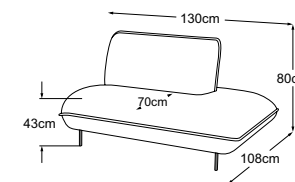

SOLARA

Dati tecnici

- 01** Struttura dell'imbottitura del poggiatesta, dello schienale, della seduta e del bracciolo: ovatta per imbottitura siliconata 300g
- 02** Struttura dell'imbottitura del poggiatesta: cuscino da camera con imbottitura di fibre di silicone
- 03** Struttura dell'imbottitura del poggiatesta, dello schienale, della seduta e del bracciolo: schiuma fredda altamente elastica (peso volumetrico 25 kg/m3)
- 04** Struttura dell'imbottitura del sedile: schiuma fredda altamente elastica (peso volumetrico 35 kg/m3)
- 05** Sospensione dello schienale: cinghie flessibili imbottite
- 06** Sospensione del sedile: molle ondulate in acciaio Nosag ad elasticità permanente con copertura in feltro
- 07** Struttura: struttura in faggio e compensato
- 08** Piede: base di design in metallo | nero opaco | altezza: 15 cm

SOLARA

Piano tipo

Cuscini decorativi disponibili in molti design e opzioni di rivestimento.

Per saperne di più: www.designwerk.li

Elemento 90 senza bracciolo

Elemento 90 bracciolo sx

Elemento 90 bracciolo dx

Elemento 2p con terminale sx

Elemento 2p con terminale dx

Angolo trapezoidale

Penisola trapezoidale bracciolo sx

Penisola trapezoidale bracciolo dx

Bracciolo

Appoggiatesta

Piede disponibile in: