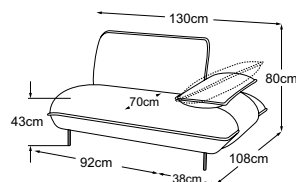

SOLARA

Dati tecnici

- 01** Struttura dell'imbottitura del poggiatesta, dello schienale, della seduta e del bracciolo: ovatta per imbottitura siliconata 300g
- 02** Struttura dell'imbottitura del poggiatesta: cuscino da camera con imbottitura di fibre di silicone
- 03** Struttura dell'imbottitura del poggiatesta, dello schienale, della seduta e del bracciolo: schiuma fredda altamente elastica (peso volumetrico 25 kg/m3)
- 04** Struttura dell'imbottitura del sedile: schiuma fredda altamente elastica (peso volumetrico 35 kg/m3)
- 05** Sospensione dello schienale: cinghie flessibili imbottite
- 06** Sospensione del sedile: molle ondulate in acciaio Nosag ad elasticità permanente con copertura in feltro
- 07** Struttura: struttura in faggio e compensato
- 08** Piede: base di design in metallo | nero opaco | altezza: 15 cm

SOLARA

Piano tipo

Cuscini decorativi disponibili in molti design e opzioni di rivestimento.

Per saperne di più: www.designwerk.li

Elemento 90 senza bracciolo

Elemento 90 bracciolo sx

Elemento 90 bracciolo dx

Elemento 2p con terminale sx

Elemento 2p con terminale dx

Angolo trapezoidale

Penisola trapezoidale bracciolo sx

Penisola trapezoidale bracciolo dx

Bracciolo

Appoggiatesta

Piede disponibile in: