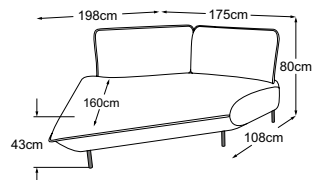

Penisola trapezoidale bracciolo sx