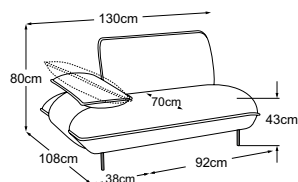

SOLARA

Dati tecnici

- 01** Struttura dell'imbottitura del poggiatesta, dello schienale, della seduta e del bracciolo: ovatta per imbottitura siliconata 300g
- 02** Struttura dell'imbottitura del poggiatesta: cuscino da camera con imbottitura di fibre di silicone
- 03** Struttura dell'imbottitura del poggiatesta, dello schienale, della seduta e del bracciolo: schiuma fredda altamente elastica (peso volumetrico 25 kg/m3)
- 04** Struttura dell'imbottitura del sedile: schiuma fredda altamente elastica (peso volumetrico 35 kg/m3)
- 05** Sospensione dello schienale: cinghie flessibili imbottite
- 06** Sospensione del sedile: molle ondulate in acciaio Nosag ad elasticità permanente con copertura in feltro
- 07** Struttura: struttura in faggio e compensato
- 08** Piede: base di design in metallo | nero opaco | altezza: 15 cm

SOLARA

Piano tipo

Cuscini decorativi disponibili in molti design e opzioni di rivestimento.

Per saperne di più: www.designwerk.li

Elemento 90 senza bracciolo

Elemento 90 bracciolo sx

Elemento 90 bracciolo dx

Elemento 2p con terminale sx

Elemento 2p con terminale dx

Angolo trapezoidale

Penisola trapezoidale bracciolo sx

Penisola trapezoidale bracciolo dx

Bracciolo

Appoggiatesta

Piede disponibile in: