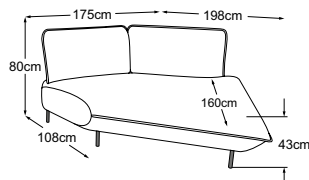

SOLARA

Dati tecnici

- 01** Struttura dell'imbottitura del poggiatesta, dello schienale, della seduta e del bracciolo: ovatta per imbottitura siliconata 300g
- 02** Struttura dell'imbottitura del poggiatesta: cuscino da camera con imbottitura di fibre di silicone
- 03** Struttura dell'imbottitura del poggiatesta, dello schienale, della seduta e del bracciolo: schiuma fredda altamente elastica (peso volumetrico 25 kg/m3)
- 04** Struttura dell'imbottitura del sedile: schiuma fredda altamente elastica (peso volumetrico 35 kg/m3)
- 05** Sospensione dello schienale: cinghie flessibili imbottite
- 06** Sospensione del sedile: molle ondulate in acciaio Nosag ad elasticità permanente con copertura in feltro
- 07** Struttura: struttura in faggio e compensato
- 08** Piede: base di design in metallo | nero opaco | altezza: 15 cm

Elemento 2p con terminale sx

Elemento 2p con terminale dx

Angolo trapezoidale

Penisola trapezoidale bracciolo sx

Penisola trapezoidale bracciolo dx

Bracciolo

Appoggiatesta

Piede disponibile in: