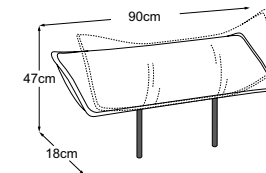

SOLARA

Dati tecnici

- 01** Struttura dell'imbottitura del poggiatesta, dello schienale, della seduta e del bracciolo: ovatta per imbottitura siliconata 300g
- 02** Struttura dell'imbottitura del poggiatesta: cuscino da camera con imbottitura di fibre di silicone
- 03** Struttura dell'imbottitura del poggiatesta, dello schienale, della seduta e del bracciolo: schiuma fredda altamente elastica (peso volumetrico 25 kg/m3)
- 04** Struttura dell'imbottitura del sedile: schiuma fredda altamente elastica (peso volumetrico 35 kg/m3)
- 05** Sospensione dello schienale: cinghie flessibili imbottite
- 06** Sospensione del sedile: molle ondulate in acciaio Nosag ad elasticità permanente con copertura in feltro
- 07** Struttura: struttura in faggio e compensato
- 08** Piede: base di design in metallo | nero opaco | altezza: 15 cm

Elemento 2p con terminale sx

Elemento 2p con terminale dx

Angolo trapezoidale

Penisola trapezoidale bracciolo sx

Penisola trapezoidale bracciolo dx

Bracciolo

Appoggiatesta

Piede disponibile in: