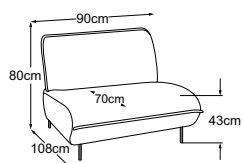

Elemento 90 senza bracciolo