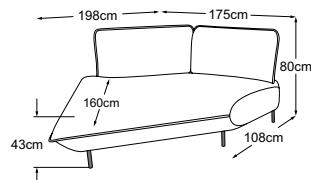

# Données techniques

- 01** Structure du rembourrage de l'appuie-tête, du dossier, de l'assise et de l'accoudoir : ouate de rembourrage siliconée 300g
- 02** Structure du rembourrage de l'appuie-tête : oreiller à compartiments avec un remplissage de fibres de silicone
- 03** Structure du rembourrage de l'appuie-tête, du dossier, de l'assise et de l'accoudoir : mousse froide très élastique (densité de 25 kg/m<sup>3</sup>)
- 04** Structure du rembourrage de l'assise : mousse froide très élastique (densité de 35 kg/m<sup>3</sup>)
- 05** Suspension du dossier : sangles rembourrées flexibles
- 06** Suspension de l'assise : ressorts ondulés en acier Nosag, élastiques et résistants, revêtus de feutre
- 07** Structure : construction en hêtre et contreplaqué
- 08** Pied : pied design en métal | noir mat | hauteur : 15 cm

**Élément 90 accoudoir gauche**

**Élément 90 accoudoir droit**

**Batard 2pl gauche**

**Batard 2pl droit**

**Angle trapézoïdal**

**Récamière trapézoïdal  
accoudoir gauche**

**Récamière trapézoïdal  
accoudoir droit**