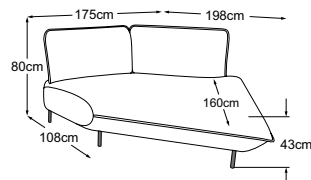

# Données techniques

- 01** Structure du rembourrage de l'appuie-tête, du dossier, de l'assise et de l'accoudoir : ouate de rembourrage siliconée 300g
- 02** Structure du rembourrage de l'appuie-tête : oreiller à compartiments avec un remplissage de fibres de silicone
- 03** Structure du rembourrage de l'appuie-tête, du dossier, de l'assise et de l'accoudoir : mousse froide très élastique (densité de 25 kg/m<sup>3</sup>)
- 04** Structure du rembourrage de l'assise : mousse froide très élastique (densité de 35 kg/m<sup>3</sup>)
- 05** Suspension du dossier : sangles rembourrées flexibles
- 06** Suspension de l'assise : ressorts ondulés en acier Nosag, élastiques et résistants, revêtus de feutre
- 07** Structure : construction en hêtre et contreplaqué
- 08** Pied : pied design en métal | noir mat | hauteur : 15 cm

**Élément 90 accoudoir gauche**

**Élément 90 accoudoir droit**

**Batard 2pl gauche**

**Batard 2pl droit**

**Angle trapézoïdal**

**Récamière trapézoïdal  
accoudoir gauche**

**Récamière trapézoïdal  
accoudoir droit**