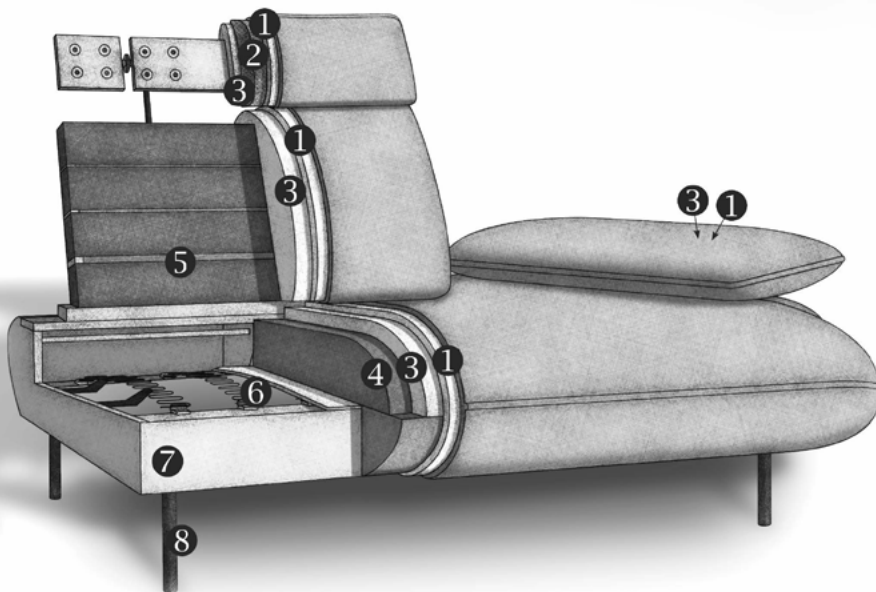

# Solara

**Modèle :** Solara batard 2pl gauche + angle trapézoïdal + élément 90 + élément 90 accoudoir droit + 6 appui-têtes

**Housse :** tissu Mohair D320 Grey

SOLARA

# Détails

Appuie-tête multi-fonctions adaptatifs et réglage pratique des accoudoirs

Des pieds fins pour un effet de légèreté

Large choix de modules

– Solara est le modèle avant-gardiste parmi les canapés designwerk ! Sur le plan fonctionnel, ce modèle séduit par ses appuie-tête multifonctions adaptatifs et ses accoudoirs réglables. Côté design, Solara se distingue par le rembourrage délibérément décontracté de l'assise et du dossier, le drapé léger ainsi que les pieds filigranes qui confèrent au canapé un aspect légèrement suspendu malgré son volume. Le concept est complété par un large choix de modules, qui permet une flexibilité maximale dans l'aménagement. –

# Données techniques

- 01** Structure du rembourrage de l'appuie-tête, du dossier, de l'assise et de l'accoudoir : ouate de rembourrage siliconée 300g
- 02** Structure du rembourrage de l'appuie-tête : oreiller à compartiments avec un remplissage de fibres de silicone
- 03** Structure du rembourrage de l'appuie-tête, du dossier, de l'assise et de l'accoudoir : mousse froide très élastique (densité de 25 kg/m<sup>3</sup>)
- 04** Structure du rembourrage de l'assise : mousse froide très élastique (densité de 35 kg/m<sup>3</sup>)
- 05** Suspension du dossier : sangles rembourrées flexibles
- 06** Suspension de l'assise : ressorts ondulés en acier Nosag, élastiques et résistants, revêtus de feutre
- 07** Structure : construction en hêtre et contreplaqué
- 08** Pied : pied design en métal | noir mat | hauteur : 15 cm