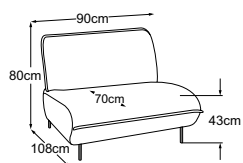

Élément 90 sans accoudoir