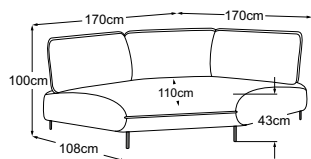

# Données techniques

- 01** Structure du rembourrage de l'appuie-tête, du dossier, de l'assise et de l'accoudoir : ouate de rembourrage siliconée 300g
- 02** Structure du rembourrage de l'appuie-tête : oreiller à compartiments avec un remplissage de fibres de silicone
- 03** Structure du rembourrage de l'appuie-tête, du dossier, de l'assise et de l'accoudoir : mousse froide très élastique (densité de 25 kg/m<sup>3</sup>)
- 04** Structure du rembourrage de l'assise : mousse froide très élastique (densité de 35 kg/m<sup>3</sup>)
- 05** Suspension du dossier : sangles rembourrées flexibles
- 06** Suspension de l'assise : ressorts ondulés en acier Nosag, élastiques et résistants, revêtus de feutre
- 07** Structure : construction en hêtre et contreplaqué
- 08** Pied : pied design en métal | noir mat | hauteur : 15 cm

**Élément 90 accoudoir gauche**

**Élément 90 accoudoir droit**

**Batard 2pl gauche**

**Batard 2pl droit**

**Angle trapézoïdal**

**Récamière trapézoïdal  
accoudoir gauche**

**Récamière trapézoïdal  
accoudoir droit**