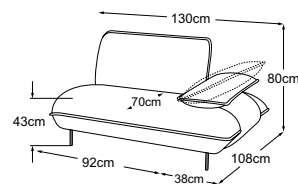

Élément 90 accoudoir droit