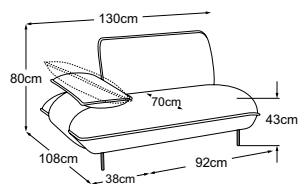

Élément 90 accoudoir gauche