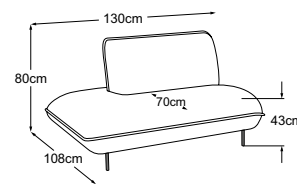

Batard 2pl gauche