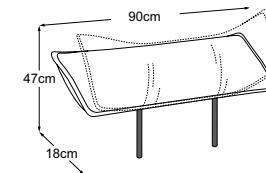

Appui-tête

Pied disponible en :

B: noir mat

Veillez indiquer la variante de piètement sur la commande.