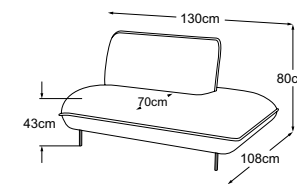

Batard 2pl droit