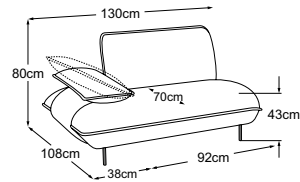

SOLARA

Technische Daten

- 01** Polsteraufbau Kopfstütze, Rücken, Sitz und Armteil: Silikonisierte Polyesterwatte 300g
- 02** Polsteraufbau Kopfstütze: Kammerkissen mit einer Füllung aus Silikonfasern
- 03** Polsteraufbau Kopfstütze, Rücken, Sitz und Armteil: hochelastischer Kaltschaumstoff (Raumgewicht 25 kg/m³)
- 04** Polsteraufbau Sitz: hochelastischer Kaltschaumstoff (Raumgewicht 35 kg/m³)
- 05** Unterfederung Rücken: flexible Polstergurte
- 06** Unterfederung Sitz: dauerelastische Nosag-Stahlwellenfedern mit Filzabdeckung
- 07** Gestell: Buche- und Sperrholzkonstruktion
- 08** Fuss: Designfuss aus Metall | schwarz matt | Höhe: 15 cm

Typenplan

Zierkissen in vielen Ausführungen und Bezugsmöglichkeiten verfügbar.
Erfahren Sie mehr unter www.designwerk.li

Element 90 ohne Armteil

Element 90 Armteil links

Element 90 Armteil rechts

2HT links