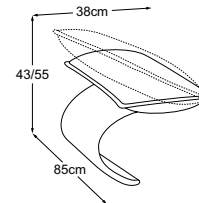

SOLARA

Technische Daten

- 01** Polsteraufbau Kopfstütze, Rücken, Sitz und Armteil: Silikonisierte Polyesterwatte 300g
- 02** Polsteraufbau Kopfstütze: Kammerkissen mit einer Füllung aus Silikonfasern
- 03** Polsteraufbau Kopfstütze, Rücken, Sitz und Armteil: hochelastischer Kaltschaumstoff (Raumgewicht 25 kg/m³)
- 04** Polsteraufbau Sitz: hochelastischer Kaltschaumstoff (Raumgewicht 35 kg/m³)
- 05** Unterfederung Rücken: flexible Polstergurte
- 06** Unterfederung Sitz: dauerelastische Nosag-Stahlwellenfedern mit Filzabdeckung
- 07** Gestell: Buche- und Sperrholzkonstruktion
- 08** Fuss: Designfuss aus Metall | schwarz matt | Höhe: 15 cm

Typenplan

Zierkissen in vielen Ausführungen und Bezugsmöglichkeiten verfügbar.
Erfahren Sie mehr unter www.designwerk.li

Element 90 ohne Armteil

Element 90 Armteil links

Element 90 Armteil rechts

2HT links

2HT rechts

Trapezecke

Trapez-REC Armteil links

Trapez-REC Armteil rechts

Armlehne

Kopfstütze

Fuss erhältlich in:

B: schwarz matt