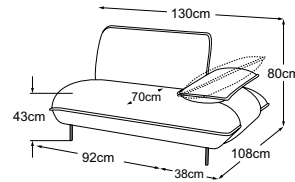

SOLARA

Technische Daten

- 01** Polsteraufbau Kopfstütze, Rücken, Sitz und Armteil: Silikonisierte Polyesterwatte 300g
- 02** Polsteraufbau Kopfstütze: Kammerkissen mit einer Füllung aus Silikonfasern
- 03** Polsteraufbau Kopfstütze, Rücken, Sitz und Armteil: hochelastischer Kaltschaumstoff (Raumgewicht 25 kg/m³)
- 04** Polsteraufbau Sitz: hochelastischer Kaltschaumstoff (Raumgewicht 35 kg/m³)
- 05** Unterfederung Rücken: flexible Polstergurte
- 06** Unterfederung Sitz: dauerelastische Nosag-Stahlwellenfedern mit Filzabdeckung
- 07** Gestell: Buche- und Sperrholzkonstruktion
- 08** Fuss: Designfuss aus Metall | schwarz matt | Höhe: 15 cm

Typenplan

Zierkissen in vielen Ausführungen und Bezugsmöglichkeiten verfügbar.
Erfahren Sie mehr unter www.designwerk.li

Element 90 ohne Armteil

Element 90 Armteil links

Element 90 Armteil rechts

2HT links