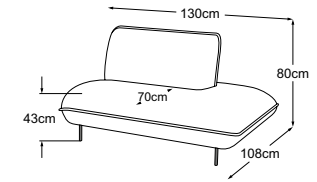

SOLARA

Technische Daten

- 01** Polsteraufbau Kopfstütze, Rücken, Sitz und Armteil: Silikonisierte Polyesterwatte 300g
- 02** Polsteraufbau Kopfstütze: Kammerkissen mit einer Füllung aus Silikonfasern
- 03** Polsteraufbau Kopfstütze, Rücken, Sitz und Armteil: hochelastischer Kaltschaumstoff (Raumgewicht 25 kg/m³)
- 04** Polsteraufbau Sitz: hochelastischer Kaltschaumstoff (Raumgewicht 35 kg/m³)
- 05** Unterfederung Rücken: flexible Polstergurte
- 06** Unterfederung Sitz: dauerelastische Nosag-Stahlwellenfedern mit Filzabdeckung
- 07** Gestell: Buche- und Sperrholzkonstruktion
- 08** Fuss: Designfuss aus Metall | schwarz matt | Höhe: 15 cm

Typenplan

Zierkissen in vielen Ausführungen und Bezugsmöglichkeiten verfügbar.
Erfahren Sie mehr unter www.designwerk.li

Element 90 ohne Armteil

Element 90 Armteil links

Element 90 Armteil rechts

2HT links