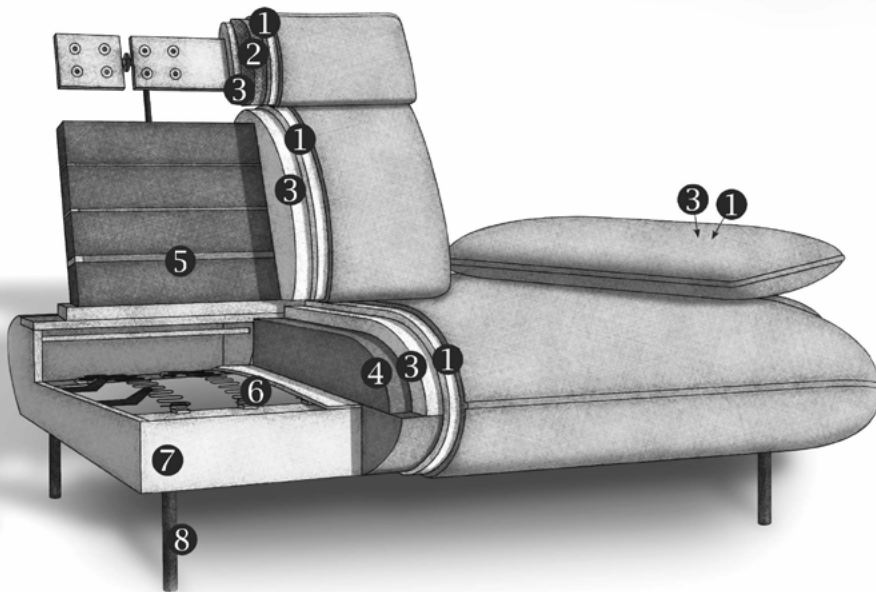

designwerk

FIRST CLASS LIVING

designwerk

Solara

Modell: Solara 2HT links + Trapezecke + Element 90 + Element 90 Armteil rechts + 6 Kopfstützen

Bezug: Stoff Mohair D320 Grey

SOLARA

Details

Adaptive
Multifunktions-
kopfstützen und
praktische Armteil-
verstellung

Filigrane Füße für
leichte Schweben-
Optik

Grosse Auswahl an
Modulen

– Solara ist der Avantgardist unter den designwerk-Sofas! Funktional überzeugt das Modell mit adaptiven Multifunktionskopfstützen und verstellbaren Armteilen. Designtechnisch punktet Solara durch die bewusst legere Polsterung der Sitz- und Rückenflächen, den leichten Faltenwurf sowie die filigranen Füße, die dem Sofa trotz Volumen eine leicht schwebende Optik verleihen. Abgerundet wird das Konzept durch eine grosse Auswahl an Modulen, die maximale Flexibilität in der Planung ermöglicht. –

SOLARA

Technische Daten

- 01** Polsteraufbau Kopfstütze, Rücken, Sitz und Armteil: Silikonisierte Polyesterwatte 300g
- 02** Polsteraufbau Kopfstütze: Kammerkissen mit einer Füllung aus Silikonfasern
- 03** Polsteraufbau Kopfstütze, Rücken, Sitz und Armteil: hochelastischer Kaltschaumstoff (Raumgewicht 25 kg/m³)
- 04** Polsteraufbau Sitz: hochelastischer Kaltschaumstoff (Raumgewicht 35 kg/m³)
- 05** Unterfederung Rücken: flexible Polstergurte
- 06** Unterfederung Sitz: dauerelastische Nosag-Stahlwellenfedern mit Filzabdeckung
- 07** Gestell: Buche- und Sperrholzkonstruktion
- 08** Fuss: Designfuss aus Metall | schwarz matt | Höhe: 15 cm

Wissenswertes:

- in Stoff erhältlich (einfarbig)
- inklusive adaptive Multifunktionskopfstütze und Armteilverstellung
- FSC®-zertifiziert (FSC®-C112933)
- optionales Zubehör: Nierenkissen, Wurfkissen

SOLARA