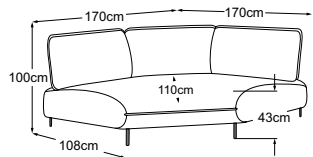

Trapezecke