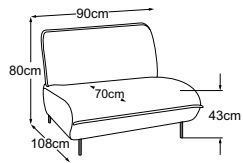

SOLARA

Technische Daten

- 01** Polsteraufbau Kopfstütze, Rücken, Sitz und Armteil: Silikonisierte Polyesterwatte 300g
- 02** Polsteraufbau Kopfstütze: Kammerkissen mit einer Füllung aus Silikonfasern
- 03** Polsteraufbau Kopfstütze, Rücken, Sitz und Armteil: hochelastischer Kaltschaumstoff (Raumgewicht 25 kg/m³)
- 04** Polsteraufbau Sitz: hochelastischer Kaltschaumstoff (Raumgewicht 35 kg/m³)
- 05** Unterfederung Rücken: flexible Polstergurte
- 06** Unterfederung Sitz: dauerelastische Nosag-Stahlwellenfedern mit Filzabdeckung
- 07** Gestell: Buche- und Sperrholzkonstruktion
- 08** Fuss: Designfuss aus Metall | schwarz matt | Höhe: 15 cm

Typenplan

Zierkissen in vielen Ausführungen und Bezugsmöglichkeiten verfügbar.
Erfahren Sie mehr unter www.designwerk.li

Element 90 ohne Armteil

Element 90 Armteil links

Element 90 Armteil rechts

2HT links