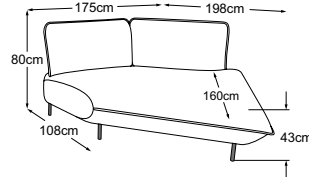

Trapez-REC Armteil rechts