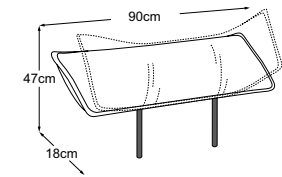

SOLARA

Technische Daten

- 01** Polsteraufbau Kopfstütze, Rücken, Sitz und Armteil: Silikonisierte Polyesterwatte 300g
- 02** Polsteraufbau Kopfstütze: Kammerkissen mit einer Füllung aus Silikonfasern
- 03** Polsteraufbau Kopfstütze, Rücken, Sitz und Armteil: hochelastischer Kaltschaumstoff (Raumgewicht 25 kg/m³)
- 04** Polsteraufbau Sitz: hochelastischer Kaltschaumstoff (Raumgewicht 35 kg/m³)
- 05** Unterfederung Rücken: flexible Polstergurte
- 06** Unterfederung Sitz: dauerelastische Nosag-Stahlwellenfedern mit Filzabdeckung
- 07** Gestell: Buche- und Sperrholzkonstruktion
- 08** Fuss: Designfuss aus Metall | schwarz matt | Höhe: 15 cm

Typenplan

Zierkissen in vielen Ausführungen und Bezugsmöglichkeiten verfügbar.
Erfahren Sie mehr unter www.designwerk.li

Element 90 ohne Armteil

Element 90 Armteil links

Element 90 Armteil rechts

2HT links

2HT rechts

Trapezecke

Trapez-REC Armteil links

Trapez-REC Armteil rechts

Armlehne

Kopfstütze

Fuss erhältlich in:

B: schwarz matt