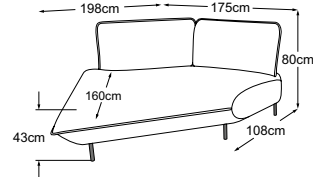

Trapez-REC Armteil links