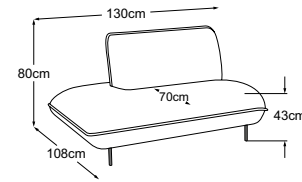

SOLARA

Technische Daten

- 01** Polsteraufbau Kopfstütze, Rücken, Sitz und Armteil: Silikonisierte Polyesterwatte 300g
- 02** Polsteraufbau Kopfstütze: Kammerkissen mit einer Füllung aus Silikonfasern
- 03** Polsteraufbau Kopfstütze, Rücken, Sitz und Armteil: hochelastischer Kaltschaumstoff (Raumgewicht 25 kg/m³)
- 04** Polsteraufbau Sitz: hochelastischer Kaltschaumstoff (Raumgewicht 35 kg/m³)
- 05** Unterfederung Rücken: flexible Polstergurte
- 06** Unterfederung Sitz: dauerelastische Nosag-Stahlwellenfedern mit Filzabdeckung
- 07** Gestell: Buche- und Sperrholzkonstruktion
- 08** Fuss: Designfuss aus Metall | schwarz matt | Höhe: 15 cm

Typenplan

Zierkissen in vielen Ausführungen und Bezugsmöglichkeiten verfügbar.
Erfahren Sie mehr unter www.designwerk.li

Element 90 ohne Armteil

Element 90 Armteil links

Element 90 Armteil rechts

2HT links