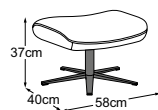

Calm pouf avec pied en croix