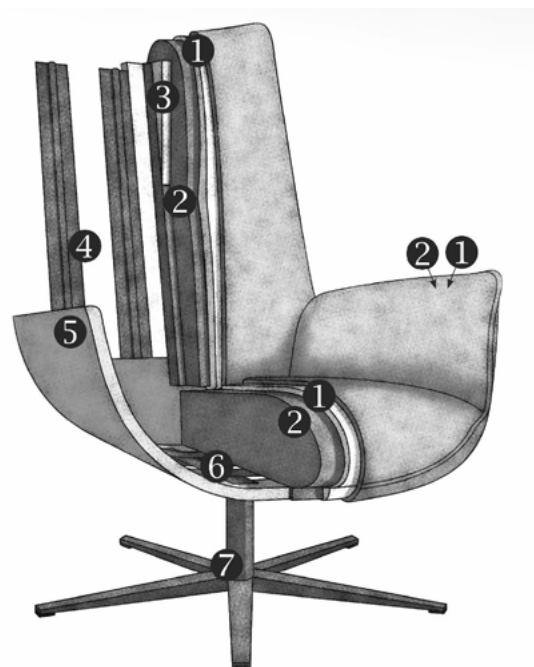

# Détails

Un langage formel  
clair et caractéristi-  
que

Dos élastique

6 types de pieds  
différents

– Réduit à l'essentiel tout en occupant pleinement l'espace : le fauteuil Calm séduit par ses lignes épurées et reconnaissables entre toutes ainsi que par son design raffiné. Son dossier souple s'adapte sans effort à votre corps et à vos mouvements. Pour un confort nettement accru et une toute nouvelle sensation d'assise. –

# Données techniques

- 01** Structure du rembourrage du dossier, de l'assise et de l'accoudoir : ouate de rembourrage siliconée 300g
- 02** Structure du rembourrage du dossier, de l'assise et de l'accoudoir : mousse froide très élastique (densité de 35 kg/m<sup>3</sup>)
- 03** Structure du rembourrage du dossier : mousse froide très élastique (densité de 25 kg/m<sup>3</sup>)
- 04** Suspension du dossier : suspension en fibre de verre
- 05** Structure : construction en contreplaqué
- 06** Suspension de l'assise : ceinture rembourrée flexible
- 07** Pied : pied design en métal