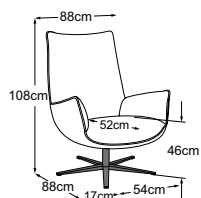

Calm fauteuil avec pied en croix