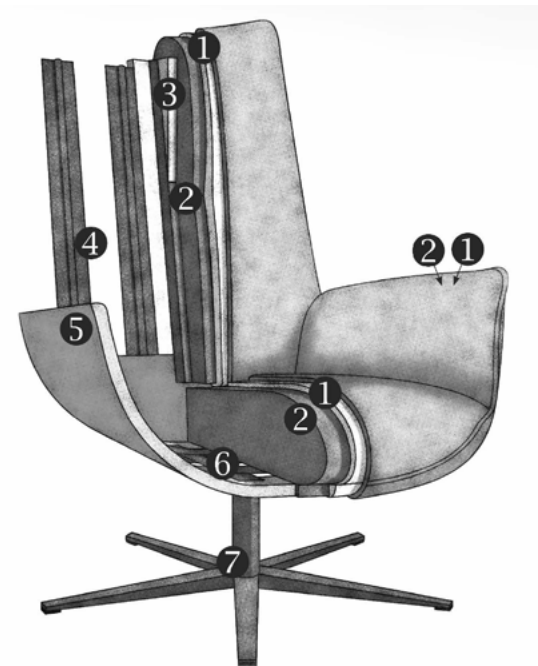

Elastischer Rücken

6 verschiedene
Fusstypen

– Reduziert auf das Wesentliche und dennoch extrem präsent im Raum: Sessel Calm brilliert durch seine klare, unverkennbare Formensprache und sein filigranes Design. Sein elastischer Rücken arbeitet mit und passt sich Ihrem Körper und Ihren Bewegungen mühelos an. Für spürbar mehr Komfort und ein völlig neues Sitzgefühl. –

CALM

Technische Daten

- 01** Polsteraufbau Rücken, Sitz und Armteil: Silikonisierte Polyesterwatte 300g
- 02** Polsteraufbau Rücken, Sitz und Armteil: hochelastischer Kaltschaumstoff (Raumgewicht 35 kg/m³)
- 03** Polsteraufbau Rücken: hochelastischer Kaltschaumstoff (Raumgewicht 25 kg/m³)
- 04** Unterfederung Rücken: Fiberglasunterfederung
- 05** Gestell: Sperrholzkonstruktion
- 06** Unterfederung Sitz: flexible Polstergurte
- 07** Fuss: Designfuss aus Metall

M: Aluminium
poliert

4-Fuss-Gestell

X: Metall
schwarz matt

Tellerfuss

Q: Metall
schwarz matt

Fussvariante bitte auf Bestellung angeben.

ACHTUNG:

Der Hocker ist nur mit Sternfuss, Kreuzfuss oder 4-Fuss-Gestell erhältlich.