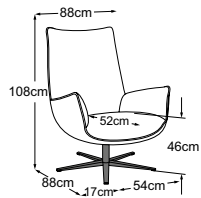

Calm Sessel mit Kreuzfuss