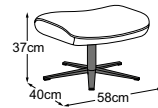

Calm Hocker mit Kreuzfuss

Fuss erhältlich in:

Sternfuss