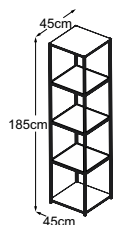

TOWER

Piano tipo

Tower
(Piano del tavolo: Vetro Bianco)
Codice: DTOW1VB

Tower
(Piano del tavolo: Vetro Nero)
Codice: DTOW1VN

Tower (Piano del tavolo: Vetro Marrone)
Codice: DTOW1VM

Tower (Piano del tavolo: Struttura Grigio Chiaro)
Codice: DTOW1SC