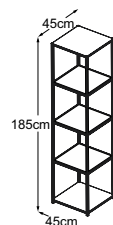

TOWER

Piano tipo

Tower
(Piano del tavolo: Vetro Bianco)
Codice: DTOW1VB

Tower
(Piano del tavolo: Vetro Nero)
Codice: DTOW1VN

Tower (Piano del tavolo: Vetro Marrone)
Codice: DTOW1VM

Tower (Piano del tavolo: Struttura Grigio Chiaro)
Codice: DTOW1SC