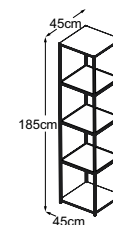

TOWER

Piano tipo

Tower
(Piano del tavolo: Vetro Bianco)
Codice: DTOW1VB

Tower
(Piano del tavolo: Vetro Nero)
Codice: DTOW1VN

Tower (Piano del tavolo: Vetro Marrone)
Codice: DTOW1VM

Tower (Piano del tavolo: Struttura Grigio Chiaro)
Codice: DTOW1SC