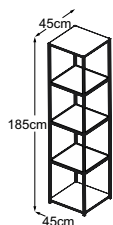

Struttura
Grigio Chiaro

Struttura
Verde

Struttura
Grigio Antracite

– Lo spazio di archiviazione può essere sfruttato a pieno con lo scaffale a torre. Si inserisce in ogni angolo e quindi sfrutta in modo efficiente ogni angolo e fessura. Anche le piante e altri elementi decorativi fanno bella mostra di sé su Tower. Ma anche come divisorio per ambienti. –

TOWER

Piano tipo

Tower
(Piano del tavolo: Vetro Bianco)
Codice: DTOW1VB

Tower
(Piano del tavolo: Vetro Nero)
Codice: DTOW1VN

Tower (Piano del tavolo: Vetro Marrone)
Codice: DTOW1VM

Tower (Piano del tavolo: Struttura Grigio Chiaro)
Codice: DTOW1SC