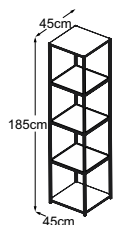

Struttura
Grigio Chiaro

Struttura
Verde

Struttura
Grigio Antracite

– Lo spazio di archiviazione può essere sfruttato a pieno con lo scaffale a torre. Si inserisce in ogni angolo e quindi sfrutta in modo efficiente ogni angolo e fessura. Anche le piante e altri elementi decorativi fanno bella mostra di sé su Tower. Ma anche come divisorio per ambienti. –

TOWER

Piano tipo

Tower
(Piano del tavolo: Vetro Bianco)
Codice: DTOW1VB

Tower
(Piano del tavolo: Vetro Nero)
Codice: DTOW1VN

Tower (Piano del tavolo: Vetro Marrone)
Codice: DTOW1VM

Tower (Piano del tavolo: Struttura Grigio Chiaro)
Codice: DTOW1SC