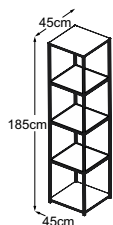

Tower (Piano del tavolo: Struttura Grigio Antracite)
Codice: DTOW1SA