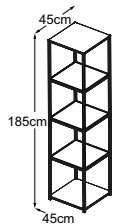

Tower (Tischplatte: Struktura Grigio Antracite)
Bestell-Nummer: DTOW1SA