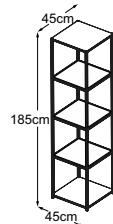

TOWER

Typenplan

Tower
(Tischplatte: Vetro Bianco)
Bestell-Nummer: DTOW1VB

Tower
(Tischplatte: Vetro Nero)
Bestell-Nummer: DTOW1VN

Tower
(Tischplatte: Vetro Marrone)
Bestell-Nummer: DTOW1VM

Tower (Tischplatte: Struktura Grigio Chiaro)
Bestell-Nummer: DTOW1SC