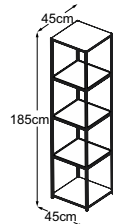

Struttura
Grigio Chiaro

Struttura
Verde

Struttura
Grigio Antracite

– Mit dem Turm-Regal lässt sich Stauraum offen nutzen. Er passt in jede Ecke und nutzt somit jeden Winkel effizient. Auch Pflanzen und andere Deko-Elemente stehen dem Tower gut. Aber auch als Raumteiler macht er eine gute Figur. –

TOWER

Typenplan

Tower
(Tischplatte: Vetro Bianco)
Bestell-Nummer: DTOW1VB

Tower
(Tischplatte: Vetro Nero)
Bestell-Nummer: DTOW1VN

Tower
(Tischplatte: Vetro Marrone)
Bestell-Nummer: DTOW1VM

Tower (Tischplatte: Struktura Grigio Chiaro)
Bestell-Nummer: DTOW1SC