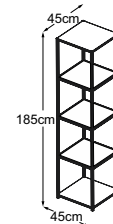

TOWER

Typenplan

Tower
(Tischplatte: Vetro Bianco)
Bestell-Nummer: DTOW1VB

Tower
(Tischplatte: Vetro Nero)
Bestell-Nummer: DTOW1VN

Tower
(Tischplatte: Vetro Marrone)
Bestell-Nummer: DTOW1VM

Tower (Tischplatte: Struktura Grigio Chiaro)
Bestell-Nummer: DTOW1SC