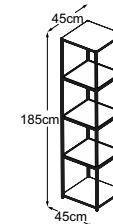

TOWER

Typenplan

Tower
(Tischplatte: Vetro Bianco)
Bestell-Nummer: DTOW1VB

Tower
(Tischplatte: Vetro Nero)
Bestell-Nummer: DTOW1VN

Tower
(Tischplatte: Vetro Marrone)
Bestell-Nummer: DTOW1VM

Tower (Tischplatte: Struktura Grigio Chiaro)
Bestell-Nummer: DTOW1SC