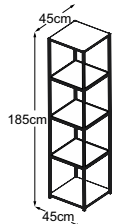

Struttura
Grigio Chiaro

Struttura
Verde

Struttura
Grigio Antracite

– Mit dem Turm-Regal lässt sich Stauraum offen nutzen. Er passt in jede Ecke und nutzt somit jeden Winkel effizient. Auch Pflanzen und andere Deko-Elemente stehen dem Tower gut. Aber auch als Raumteiler macht er eine gute Figur. –

TOWER

Typenplan

Tower
(Tischplatte: Vetro Bianco)
Bestell-Nummer: DTOW1VB

Tower
(Tischplatte: Vetro Nero)
Bestell-Nummer: DTOW1VN

Tower
(Tischplatte: Vetro Marrone)
Bestell-Nummer: DTOW1VM

Tower (Tischplatte: Struktura Grigio Chiaro)
Bestell-Nummer: DTOW1SC