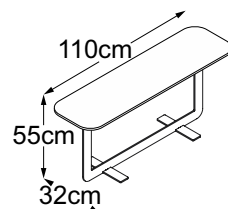

ONE BLADE

Plan de types

One Blade
(Plateau de table : Vetro Bianco)
N° de commande : D1L5VB8

One Blade
(Plateau de table : Vetro Nero)
N° de commande : D1L5VN8

**One Blade (Plateau de table :
Vetro Marrone)**
N° de commande : D1L5VM8