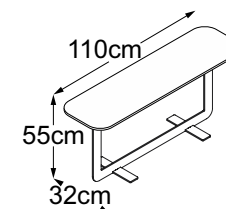

**One Blade (Plateau de table :
Struttura Verde)**
N° de commande : D1L5SV8