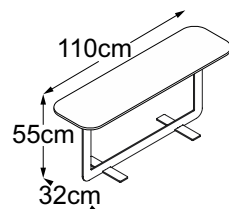

One Blade
(Plateau de table : Vetro Nero)
N° de commande : D1L5VN8

One Blade
(Plateau de table : Fumo Nero)
N° de commande : D1L5FN8