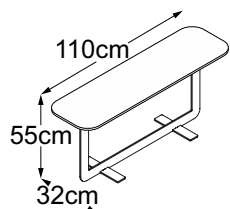

ONE BLADE

Plan de types

One Blade
(Plateau de table : Vetro Bianco)
N° de commande : D1L5VB8

One Blade
(Plateau de table : Vetro Nero)
N° de commande : D1L5VN8

**One Blade (Plateau de table :
Vetro Marrone)**
N° de commande : D1L5VM8