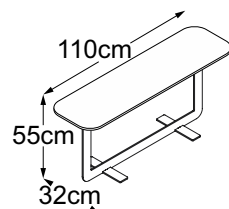

ONE BLADE

Plan de types

One Blade
(Plateau de table : Vetro Bianco)
N° de commande : D1L5VB8

One Blade
(Plateau de table : Vetro Nero)
N° de commande : D1L5VN8

**One Blade (Plateau de table :
Vetro Marrone)**
N° de commande : D1L5VM8