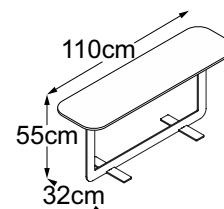

ONE BLADE

Plan de types

One Blade
(Plateau de table : Vetro Bianco)
N° de commande : D1L5VB8

One Blade
(Plateau de table : Vetro Nero)
N° de commande : D1L5VN8

**One Blade (Plateau de table :
Vetro Marrone)**
N° de commande : D1L5VM8