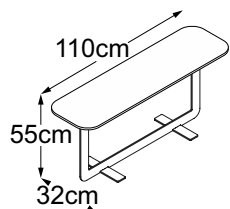

One Blade
(Plateau de table : Vetro Bianco)
N° de commande : D1L5VB8

**One Blade (Plateau de table :
Struttura Grigio Antracite)**
N° de commande : D1L5SA8