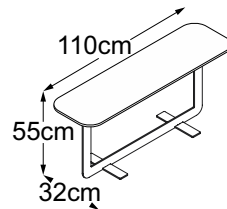

One Blade
(Tischplatte: **Vetro Nero**)
Bestell-Nummer: D1L5VN8

One Blade
(Tischplatte: **Fumo Nero**)
Bestell-Nummer: D1L5FN8