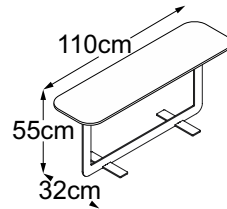

ONE BLADE

Typenplan

One Blade
(Tischplatte: **Vetro Bianco**)
Bestell-Nummer: D1L5VB8

One Blade
(Tischplatte: **Vetro Nero**)
Bestell-Nummer: D1L5VN8

One Blade
(Tischplatte: **Vetro Marrone**)
Bestell-Nummer: D1L5VM8