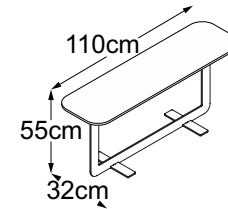

ONE BLADE

Typenplan

One Blade
(Tischplatte: **Vetro Bianco**)
Bestell-Nummer: D1L5VB8

One Blade
(Tischplatte: **Vetro Nero**)
Bestell-Nummer: D1L5VN8

One Blade
(Tischplatte: **Vetro Marrone**)
Bestell-Nummer: D1L5VM8