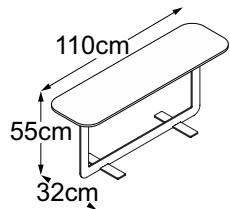

One Blade
(Tischplatte: **Vetro Bianco**)
Bestell-Nummer: D1L5VB8

**One Blade (Tischplatte:
Struttura Grigio Antracite)**
Bestell-Nummer: D1L5SA8