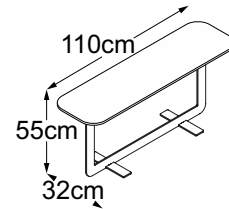

ONE BLADE

Typenplan

One Blade
(Tischplatte: **Vetro Bianco**)
Bestell-Nummer: D1L5VB8

One Blade
(Tischplatte: **Vetro Nero**)
Bestell-Nummer: D1L5VN8

One Blade
(Tischplatte: **Vetro Marrone**)
Bestell-Nummer: D1L5VM8