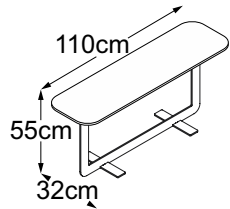

ONE BLADE

Typenplan

One Blade
(Tischplatte: **Vetro Bianco**)
Bestell-Nummer: D1L5VB8

One Blade
(Tischplatte: **Vetro Nero**)
Bestell-Nummer: D1L5VN8

One Blade
(Tischplatte: **Vetro Marrone**)
Bestell-Nummer: D1L5VM8