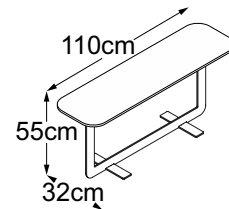

One Blade
(Tischplatte: **Vetro Marrone**)
Bestell-Nummer: D1L5VM8