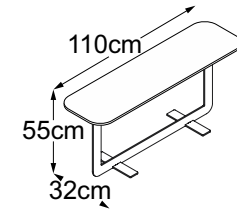

One Blade
(Tischplatte: **Struttura Verde**)
Bestell-Nummer: D1L5SV8