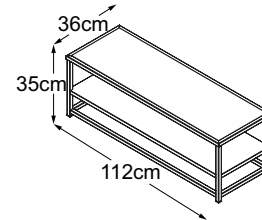

LOWBOARD

Plan de types

Lowboard
(Plateau de table : Vetro Bianco)
N° de commande : DLOW1VB

Lowboard
(Plateau de table : Vetro Nero)
N° de commande : DLOW1VN

**Lowboard (Plateau de table :
Vetro Marrone)**
N° de commande : DLOW1VM