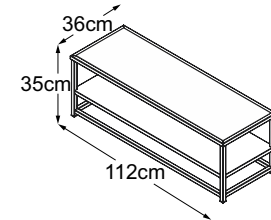

**Lowboard (Plateau de table :
Struttura Verde)**
N° de commande : DLOW1SV