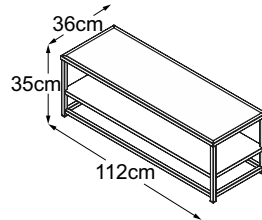

LOWBOARD

Plan de types

Lowboard
(Plateau de table : Vetro Bianco)
N° de commande : DLOW1VB

Lowboard
(Plateau de table : Vetro Nero)
N° de commande : DLOW1VN

**Lowboard (Plateau de table :
Vetro Marrone)**
N° de commande : DLOW1VM