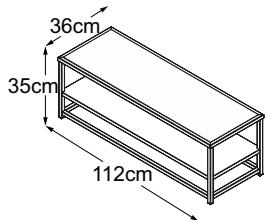

**Lowboard (Plateau de table :
Struttura Grigio Antracite)**
N° de commande : DLOW1SA