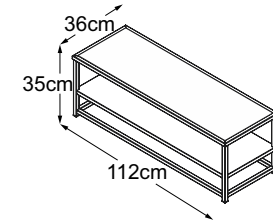

Lowboard
(Tischplatte: **Struttura Verde**)
Bestell-Nummer: DLOW1SV