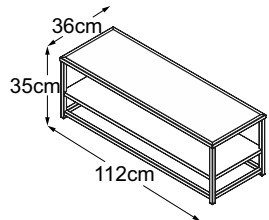

Lowboard (Tischplatte: Struttura Grigio Antracite)
Bestell-Nummer: DLOW1SA