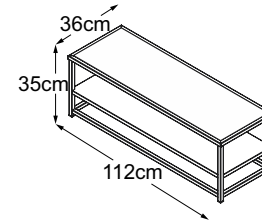

# Typenplan

**Lowboard**  
(Tischplatte: **Vetro Bianco**)  
Bestell-Nummer: DLOW1VB

**Lowboard**  
(Tischplatte: **Vetro Nero**)  
Bestell-Nummer: DLOW1VN

**Lowboard**  
(Tischplatte: **Vetro Marrone**)  
Bestell-Nummer: DLOW1VM