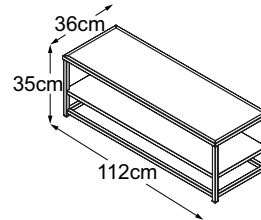

# Typenplan

**Lowboard**  
(Tischplatte: **Vetro Bianco**)  
Bestell-Nummer: DLOW1VB

**Lowboard**  
(Tischplatte: **Vetro Nero**)  
Bestell-Nummer: DLOW1VN

**Lowboard**  
(Tischplatte: **Vetro Marrone**)  
Bestell-Nummer: DLOW1VM