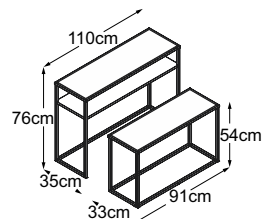

Set console (Piano del tavolo:
Vetro Marrone)
Codice: DKOS7VM