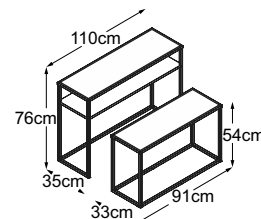

# Piano tipo

**Set console**  
(Piano del tavolo: Vetro Nero)  
Codice: DKOS7VN

**Set console (Piano del tavolo:**  
**Vetro Marrone)**  
Codice: DKOS7VM

**Set console (Piano del tavolo:**  
**Struttura Grigio Chiaro)**  
Codice: DKOS7SC