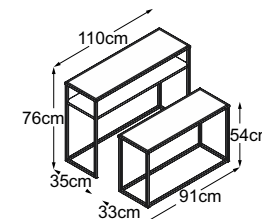

Set console (Piano del tavolo:
Struttura Grigio Antracite)
Codice: DKOS7SA