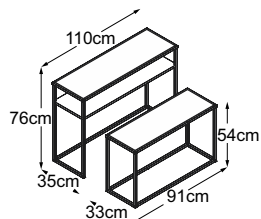

SET CONSOLE

Piano tipo

Set console
(Piano del tavolo: Vetro Nero)
Codice: DKOS7VN