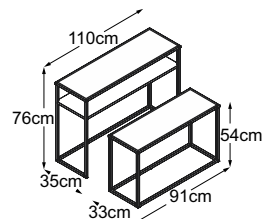

CONSOLES (SET)

Plan de types

Consoles (Set)
(Plateau de table : Vetro Nero)
N° de commande : DKOS7VN

**Consoles (Set) (Plateau de table :
Vetro Marrone)**
N° de commande : DKOS7VM

**Consoles (Set) (Plateau de table :
Struttura Grigio Chiaro)**
N° de commande : DKOS7SC