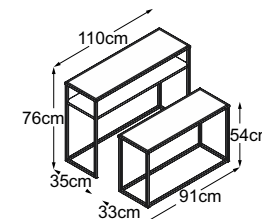

**Consoles (Set) (Plateau de table :
Struttura Grigio Antracite)**
N° de commande : DKOS7SA