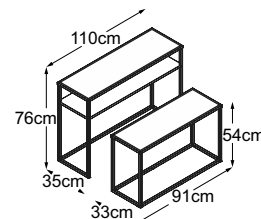

CONSOLES (SET)

Plan de types

Consoles (Set)
(Plateau de table : Vetro Nero)
N° de commande : DKOS7VN

**Consoles (Set) (Plateau de table :
Vetro Marrone)**
N° de commande : DKOS7VM

**Consoles (Set) (Plateau de table :
Struttura Grigio Chiaro)**
N° de commande : DKOS7SC