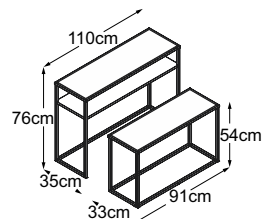

**Consoles (Set) (Plateau de table :
Vetro Marrone)**
N° de commande : DKOS7VM