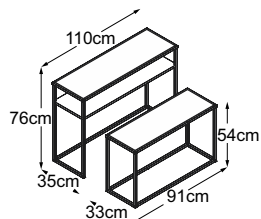

CONSOLES (SET)

Plan de types

Consoles (Set)
(Plateau de table : Vetro Nero)
N° de commande : DKOS7VN