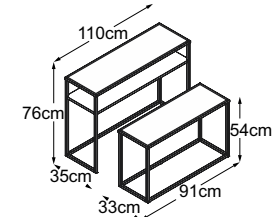

Consoles (Set) (Table top: Struttura Grigio Antracite)
Item number: DKOS7SA