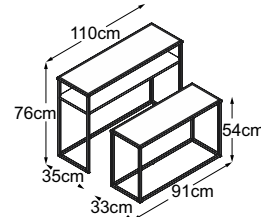

CONSOLES (SET)

Type plan

Consoles (Set)
(Table top: Vetro Nero)
Item number: DKOS7VN

Consoles (Set)
(Table top: Vetro Marrone)
Item number: DKOS7VM

Consoles (Set) (Table top: Struttura Grigio Chiaro)
Item number: DKOS7SC