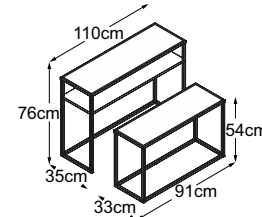

CONSOLES (SET)

Type plan

Consoles (Set)
(Table top: Vetro Nero)
Item number: DKOS7VN

Consoles (Set)
(Table top: Vetro Marrone)
Item number: DKOS7VM

Consoles (Set) (Table top: Struttura Grigio Chiaro)
Item number: DKOS7SC