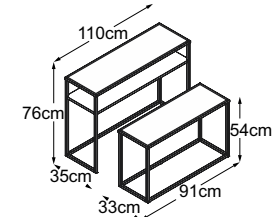

Konsolen (Set) (Tischplatte: Struttura Grigio Antracite)
Bestell-Nummer: DKOS7SA