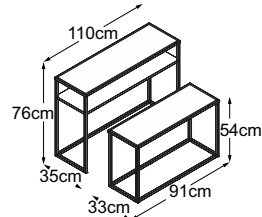

Konsolen (Set)
(Tischplatte: Vetro Marrone)
Bestell-Nummer: DKOS7VM