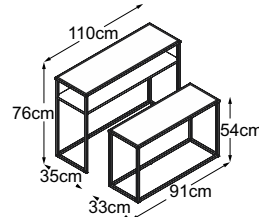

KONSOLEN (SET)

Typenplan

Konsolen (Set)
(Tischplatte: Vetro Nero)
Bestell-Nummer: DKOS7VN

Konsolen (Set)
(Tischplatte: Vetro Marrone)
Bestell-Nummer: DKOS7VM

Konsolen (Set) (Tischplatte: Struttura Grigio Chiaro)
Bestell-Nummer: DKOS7SC