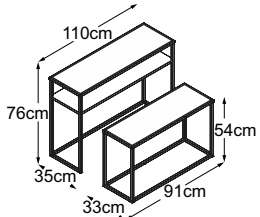

KONSOLEN (SET)

Typenplan

Konsolen (Set)
(Tischplatte: Vetro Nero)
Bestell-Nummer: DKOS7VN