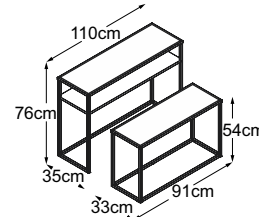

KONSOLEN (SET)

Typenplan

Konsolen (Set)
(Tischplatte: Vetro Nero)
Bestell-Nummer: DKOS7VN

Konsolen (Set)
(Tischplatte: Vetro Marrone)
Bestell-Nummer: DKOS7VM

Konsolen (Set) (Tischplatte: Struttura Grigio Chiaro)
Bestell-Nummer: DKOS7SC