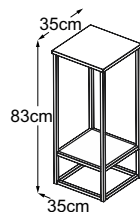

Console high
(Piano del tavolo: Vetro Bianco)
Codice: DKH83VB