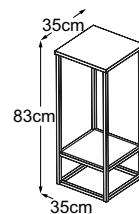

CONSOLE

Piano tipo

Console small
(Piano del tavolo: schwarz)
Codice: DKONS60

Console high
(Piano del tavolo: Vetro Bianco)
Codice: DKH83VB

Console high
(Piano del tavolo: Vetro Nero)
Codice: DKH83VN

Console high (Piano del tavolo: Vetro Marrone)
Codice: DKH83VM