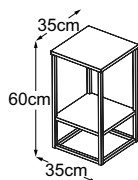

CONSOLE

Piano tipo

Console small
(Piano del tavolo: schwarz)
Codice: DKONS60

Console high
(Piano del tavolo: Vetro Bianco)
Codice: DKH83VB

Console high
(Piano del tavolo: Vetro Nero)
Codice: DKH83VN

Console high (Piano del tavolo: Vetro Marrone)
Codice: DKH83VM