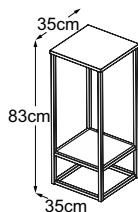

Console small
(Piano del tavolo: schwarz)
Codice: DKONS60

Console high (Piano del tavolo: Struttura Verde)
Codice: DKH83SV