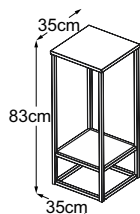

CONSOLE

Piano tipo

Console small
(Piano del tavolo: schwarz)
Codice: DKONS60

Console high
(Piano del tavolo: Vetro Bianco)
Codice: DKH83VB

Console high
(Piano del tavolo: Vetro Nero)
Codice: DKH83VN

Console high (Piano del tavolo: Vetro Marrone)
Codice: DKH83VM