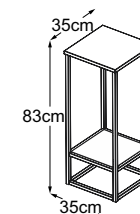

CONSOLE

Piano tipo

Console small
(Piano del tavolo: schwarz)
Codice: DKONS60

Console high
(Piano del tavolo: Vetro Bianco)
Codice: DKH83VB

Console high
(Piano del tavolo: Vetro Nero)
Codice: DKH83VN

Console high (Piano del tavolo: Vetro Marrone)
Codice: DKH83VM