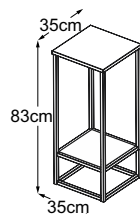

CONSOLE

Piano tipo

Console small
(Piano del tavolo: schwarz)
Codice: DKONS60

Console high
(Piano del tavolo: Vetro Bianco)
Codice: DKH83VB

Console high
(Piano del tavolo: Vetro Nero)
Codice: DKH83VN

Console high (Piano del tavolo: Vetro Marrone)
Codice: DKH83VM