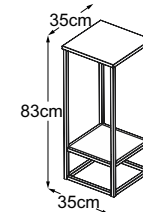

**Console high (Plateau de table :
Struttura Grigio Chiaro)**
N° de commande : DKH83SC