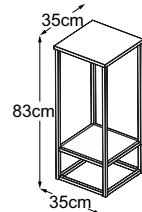

CONSOLES

Plan de types

Console small
(Plateau de table : schwarz)
N° de commande : DKONS60

Console high
(Plateau de table : Vetro Bianco)
N° de commande : DKH83VB

Console high
(Plateau de table : Vetro Nero)
N° de commande : DKH83VN