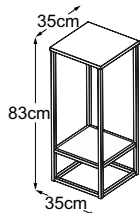

Console small
(Plateau de table : schwarz)
N° de commande : DKONS60

**Console high (Plateau de table :
Struttura Verde)**
N° de commande : DKH83SV