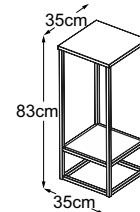

CONSOLES

Plan de types

Console small
(Plateau de table : schwarz)
N° de commande : DKONS60

Console high
(Plateau de table : Vetro Bianco)
N° de commande : DKH83VB

Console high
(Plateau de table : Vetro Nero)
N° de commande : DKH83VN