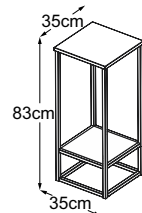

Console high
(Plateau de table : Vetro Bianco)
N° de commande : DKH83VB