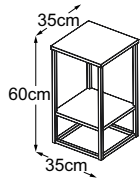

CONSOLES

Plan de types

Console small
(Plateau de table : schwarz)
N° de commande : DKONS60

Console high
(Plateau de table : Vetro Bianco)
N° de commande : DKH83VB

Console high
(Plateau de table : Vetro Nero)
N° de commande : DKH83VN