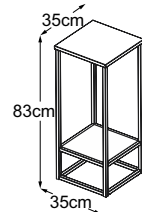

CONSOLES

Plan de types

Console small
(Plateau de table : schwarz)
N° de commande : DKONS60

Console high
(Plateau de table : Vetro Bianco)
N° de commande : DKH83VB

Console high
(Plateau de table : Vetro Nero)
N° de commande : DKH83VN