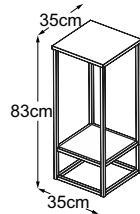

CONSOLES

Type plan

Console small
(Table top: schwarz)
Item number: DKONS60

Console high
(Table top: Vetro Bianco)
Item number: DKH83VB

Console high
(Table top: Vetro Nero)
Item number: DKH83VN

Console high
(Table top: Vetro Marrone)
Item number: DKH83VM