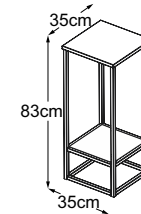

CONSOLES

Type plan

Console small
(Table top: schwarz)
Item number: DKONS60

Console high
(Table top: Vetro Bianco)
Item number: DKH83VB

Console high
(Table top: Vetro Nero)
Item number: DKH83VN

Console high
(Table top: Vetro Marrone)
Item number: DKH83VM