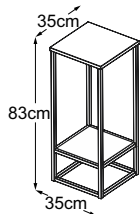

Console small
(Table top: schwarz)
Item number: DKONS60

Console high
(Table top: Struttura Verde)
Item number: DKH83SV