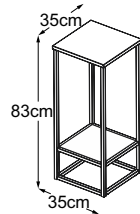

CONSOLES

Type plan

Console small
(Table top: schwarz)
Item number: DKONS60

Console high
(Table top: Vetro Bianco)
Item number: DKH83VB

Console high
(Table top: Vetro Nero)
Item number: DKH83VN

Console high
(Table top: Vetro Marrone)
Item number: DKH83VM