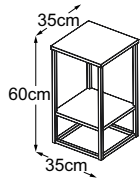

CONSOLES

Type plan

Console small
(Table top: schwarz)
Item number: DKONS60

Console high
(Table top: Vetro Bianco)
Item number: DKH83VB

Console high
(Table top: Vetro Nero)
Item number: DKH83VN

Console high
(Table top: Vetro Marrone)
Item number: DKH83VM