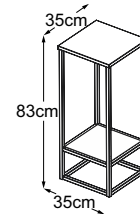

CONSOLES

Type plan

Console small
(Table top: schwarz)
Item number: DKONS60

Console high
(Table top: Vetro Bianco)
Item number: DKH83VB

Console high
(Table top: Vetro Nero)
Item number: DKH83VN

Console high
(Table top: Vetro Marrone)
Item number: DKH83VM