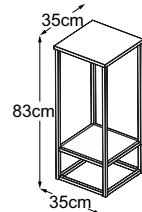

KONSOLEN

Typenplan

Konsole small
(Tischplatte: schwarz)
Bestell-Nummer: DKONS60

Konsole high
(Tischplatte: Vetro Bianco)
Bestell-Nummer: DKH83VB

Konsole high
(Tischplatte: Vetro Nero)
Bestell-Nummer: DKH83VN