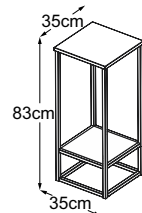

Konsole high
(Tischplatte: Vetro Bianco)
Bestell-Nummer: DKH83VB

Konsole high (Tischplatte: Struttura Grigio Antracite)
Bestell-Nummer: DKH83SA