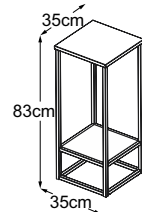

KONSOLEN

Typenplan

Konsole small
(Tischplatte: schwarz)
Bestell-Nummer: DKONS60

Konsole high
(Tischplatte: Vetro Bianco)
Bestell-Nummer: DKH83VB

Konsole high
(Tischplatte: Vetro Nero)
Bestell-Nummer: DKH83VN