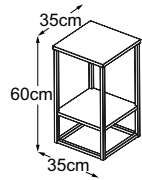

KONSOLEN

Typenplan

Konsole small
(Tischplatte: schwarz)
Bestell-Nummer: DKONS60

Konsole high
(Tischplatte: Vetro Bianco)
Bestell-Nummer: DKH83VB

Konsole high
(Tischplatte: Vetro Nero)
Bestell-Nummer: DKH83VN