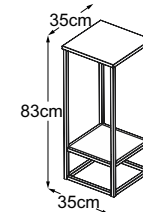

Konsole high (Tischplatte: Struttura Grigio Chiaro)
Bestell-Nummer: DKH83SC