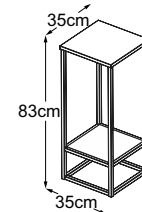

KONSOLEN

Typenplan

Konsole small
(Tischplatte: schwarz)
Bestell-Nummer: DKONS60

Konsole high
(Tischplatte: Vetro Bianco)
Bestell-Nummer: DKH83VB

Konsole high
(Tischplatte: Vetro Nero)
Bestell-Nummer: DKH83VN