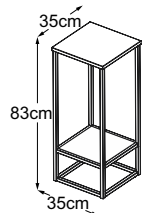

Konsole small
(Tischplatte: schwarz)
Bestell-Nummer: DKONS60

Konsole high
(Tischplatte: Struttura Verde)
Bestell-Nummer: DKH83SV