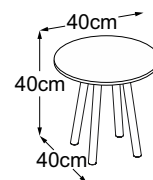

FOUR LEG

Piano tipo

Four Leg 40
(Piano del tavolo: Vetro Bianco)
Codice: DFL4VB7

Four Leg 40
(Piano del tavolo: Vetro Nero)
Codice: DFL4VN7

Four Leg 40 (Piano del tavolo: Vetro Marrone)
Codice: DFL4VM7

Four Leg 40 (Piano del tavolo: Struttura Grigio Chiaro)
Codice: DFL4SC7

Four Leg 40 (Piano del tavolo: Struttura Verde)
Codice: DFL4SV7

Four Leg 40 (Piano del tavolo: Struttura Grigio Antracite)
Codice: DFL4SA7

Four Leg 40
(Piano del tavolo: Vetro Bianco)
Codice: DFL4VB5

Four Leg 40
(Piano del tavolo: Vetro Nero)
Codice: DFL4VN5