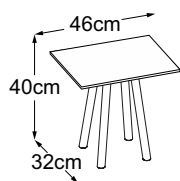

FOUR LEG

Piano tipo

Four Leg 40
(Piano del tavolo: Vetro Bianco)
Codice: DFL4VB7