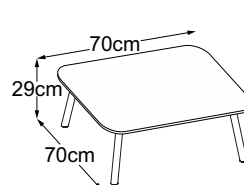

Four Leg 29
(Piano del tavolo: Vetro Nero)
Codice: DFL2VN2