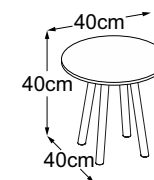

Four Leg 40 (Piano del tavolo: Struttura Grigio Chiaro)
Codice: DFL4SC5