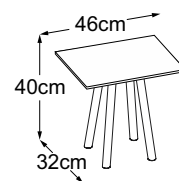

FOUR LEG

Piano tipo

Four Leg 40
(Piano del tavolo: Vetro Bianco)
Codice: DFL4VB7

Four Leg 40
(Piano del tavolo: Vetro Nero)
Codice: DFL4VN7

Four Leg 40 (Piano del tavolo: Vetro Marrone)
Codice: DFL4VM7

Four Leg 40 (Piano del tavolo: Struttura Grigio Chiaro)
Codice: DFL4SC7