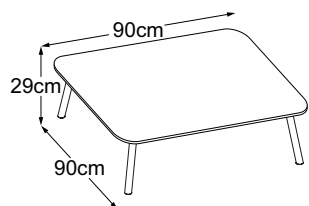

Four Leg 29 (Piano del tavolo: Struttura Grigio Antracite)
Codice: DFL2SA1