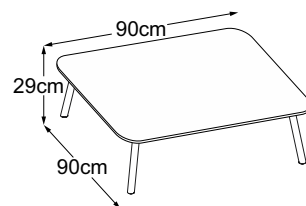

FOUR LEG

Piano tipo

Four Leg 29
(Piano del tavolo: Vetro Bianco)
Codice: DFL2VB1

Four Leg 29
(Piano del tavolo: Vetro Nero)
Codice: DFL2VN1

Four Leg 29 (Piano del tavolo: Vetro Marrone)
Codice: DFL2VM1

Four Leg 29 (Piano del tavolo: Struttura Grigio Chiaro)
Codice: DFL2SC1