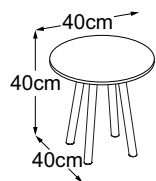

Four Leg 40 (Piano del tavolo: Struttura Grigio Antracite)
Codice: DFL4SA5