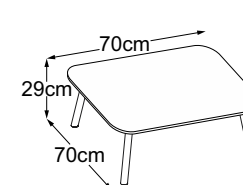

Four Leg 29 (Piano del tavolo: Struttura Grigio Chiaro)
Codice: DFL2SC2