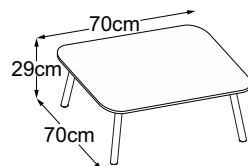

Four Leg 29 (Piano del tavolo: Struttura Grigio Antracite)
Codice: DFL2SA2