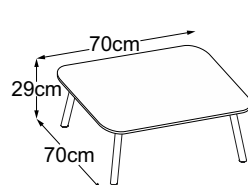

Four Leg 29
(Piano del tavolo: Vetro Bianco)
Codice: DFL2VB2