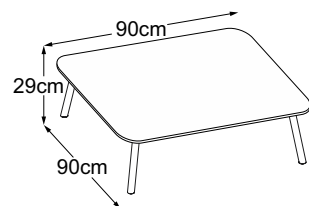

FOUR LEG

Piano tipo

Four Leg 29
(Piano del tavolo: Vetro Bianco)
Codice: DFL2VB1

Four Leg 29
(Piano del tavolo: Vetro Nero)
Codice: DFL2VN1

Four Leg 29 (Piano del tavolo: Vetro Marrone)
Codice: DFL2VM1

Four Leg 29 (Piano del tavolo: Struttura Grigio Chiaro)
Codice: DFL2SC1