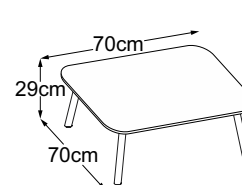

Four Leg 29 (Piano del tavolo: Struttura Verde)
Codice: DFL2SV1

Four Leg 29 (Piano del tavolo: Struttura Grigio Antracite)
Codice: DFL2SA1

Four Leg 29
(Piano del tavolo: Vetro Bianco)
Codice: DFL2VB2

Four Leg 29
(Piano del tavolo: Vetro Nero)
Codice: DFL2VN2