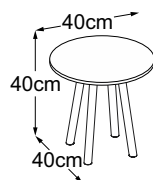

Four Leg 40
(Piano del tavolo: Vetro Nero)
Codice: DFL4VN5