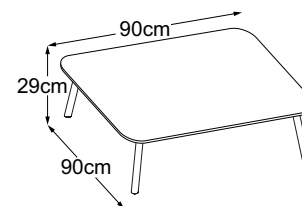

FOUR LEG

Piano tipo

Four Leg 29
(Piano del tavolo: Vetro Bianco)
Codice: DFL2VB1

Four Leg 29
(Piano del tavolo: Vetro Nero)
Codice: DFL2VN1

Four Leg 29 (Piano del tavolo: Vetro Marrone)
Codice: DFL2VM1

Four Leg 29 (Piano del tavolo: Struttura Grigio Chiaro)
Codice: DFL2SC1