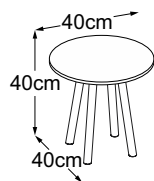

Four Leg 40 (Piano del tavolo: Struttura Verde)
Codice: DFL4SV5