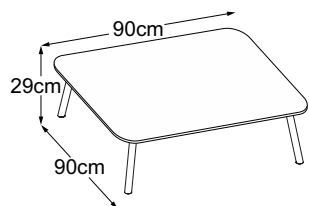

FOUR LEG

Piano tipo

Four Leg 29
(Piano del tavolo: Vetro Bianco)
Codice: DFL2VB1

Four Leg 29
(Piano del tavolo: Vetro Nero)
Codice: DFL2VN1

Four Leg 29 (Piano del tavolo: Vetro Marrone)
Codice: DFL2VM1

Four Leg 29 (Piano del tavolo: Struttura Grigio Chiaro)
Codice: DFL2SC1