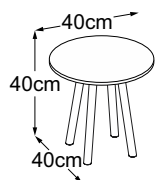

Four Leg 40
(Piano del tavolo: Vetro Bianco)
Codice: DFL4VB5