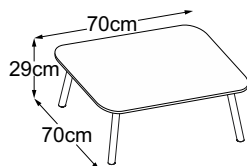

Four Leg 29 (Piano del tavolo: Struttura Verde)
Codice: DFL2SV2