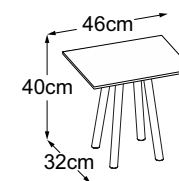

FOUR LEG

Piano tipo

Four Leg 40
(Piano del tavolo: Vetro Bianco)
Codice: DFL4VB7

Four Leg 40
(Piano del tavolo: Vetro Nero)
Codice: DFL4VN7

Four Leg 40 (Piano del tavolo: Vetro Marrone)
Codice: DFL4VM7

Four Leg 40 (Piano del tavolo: Struttura Grigio Chiaro)
Codice: DFL4SC7