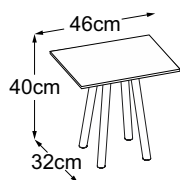

Four Leg 40 (Piano del tavolo: Struttura Grigio Antracite)
Codice: DFL4SA7