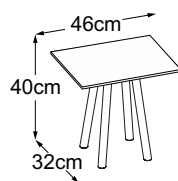

FOUR LEG

Piano tipo

Four Leg 40
(Piano del tavolo: Vetro Bianco)
Codice: DFL4VB7

Four Leg 40
(Piano del tavolo: Vetro Nero)
Codice: DFL4VN7

Four Leg 40 (Piano del tavolo: Vetro Marrone)
Codice: DFL4VM7

Four Leg 40 (Piano del tavolo: Struttura Grigio Chiaro)
Codice: DFL4SC7