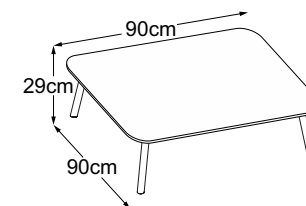

FOUR LEG

Piano tipo

Four Leg 29
(Piano del tavolo: Vetro Bianco)
Codice: DFL2VB1

Four Leg 29
(Piano del tavolo: Vetro Nero)
Codice: DFL2VN1

Four Leg 29 (Piano del tavolo: Vetro Marrone)
Codice: DFL2VM1

Four Leg 29 (Piano del tavolo: Struttura Grigio Chiaro)
Codice: DFL2SC1