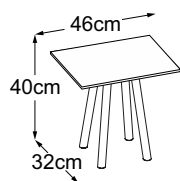

Four Leg 40
(Piano del tavolo: Vetro Nero)
Codice: DFL4VN7