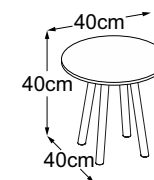

Four Leg 40 (Plateau de table : Struttura Grigio Chiaro)
N° de commande : DFL4SC5