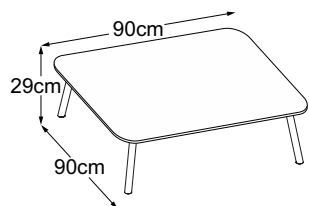

FOUR LEG

Plan de types

Four Leg 29
(Plateau de table : Vetro Bianco)
N° de commande : DFL2VB1