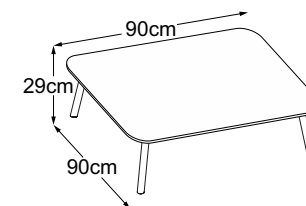

Four Leg 29 (Plateau de table : Struttura Verde)
N° de commande : DFL2SV1