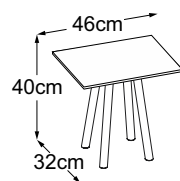

Four Leg 40
(Plateau de table : Vetro Nero)
N° de commande : DFL4VN7