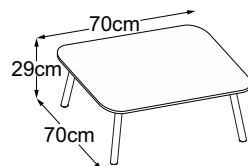

Four Leg 29 (Plateau de table : Struttura Grigio Antracite)
N° de commande : DFL2SA2