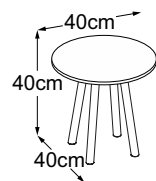

Four Leg 40 (Plateau de table : Struttura Grigio Antracite)
N° de commande : DFL4SA5