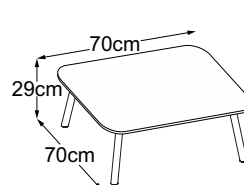

Four Leg 29
(Plateau de table : Vetro Nero)
N° de commande : DFL2VN2