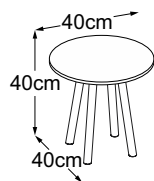

Four Leg 40 (Plateau de table : Struttura Verde)
N° de commande : DFL4SV5