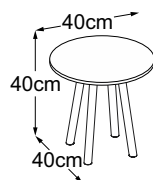

Four Leg 40
(Plateau de table : Vetro Nero)
N° de commande : DFL4VN5