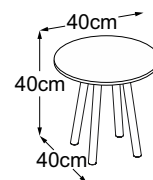

Four Leg 40 (Plateau de table : Vetro Marrone)
N° de commande : DFL4VM5