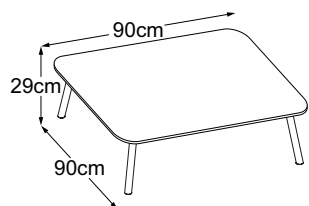

Four Leg 29 (Plateau de table : Struttura Grigio Antracite)
N° de commande : DFL2SA1