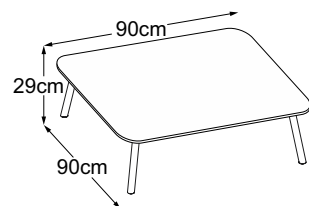

Four Leg 29
(Plateau de table : Vetro Nero)
N° de commande : DFL2VN1