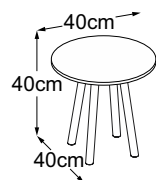

Four Leg 40
(Plateau de table : Vetro Bianco)
N° de commande : DFL4VB5