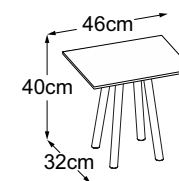

Four Leg 40 (Plateau de table : Struttura Verde)
N° de commande : DFL4SV7