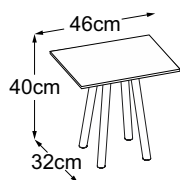

Four Leg 40 (Plateau de table : Struttura Grigio Antracite)
N° de commande : DFL4SA7