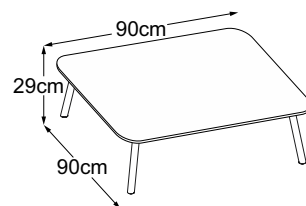

# Plan de types

**Four Leg 29**  
(Plateau de table : Vetro Bianco)  
N° de commande : DFL2VB1

**Four Leg 29**  
(Plateau de table : Vetro Nero)  
N° de commande : DFL2VN1

**Four Leg 29 (Plateau de table : Vetro Marrone)**  
N° de commande : DFL2VM1