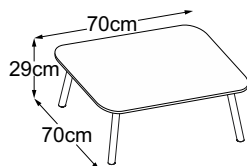

Four Leg 29 (Plateau de table : Struttura Verde)
N° de commande : DFL2SV2