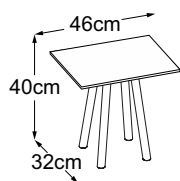

FOUR LEG

Plan de types

Four Leg 40
(Plateau de table : Vetro Bianco)
N° de commande : DFL4VB7