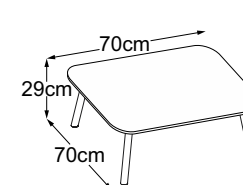

Four Leg 29 (Plateau de table : Struttura Grigio Chiaro)
N° de commande : DFL2SC2