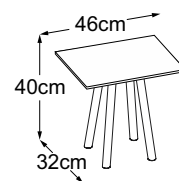

# Plan de types

**Four Leg 40**  
(Plateau de table : Vetro Bianco)  
N° de commande : DFL4VB7

**Four Leg 40**  
(Plateau de table : Vetro Nero)  
N° de commande : DFL4VN7

**Four Leg 40 (Plateau de table : Vetro Marrone)**  
N° de commande : DFL4VM7