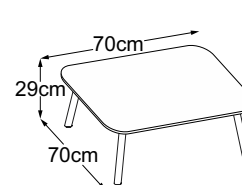

Four Leg 29 (Plateau de table : Vetro Marrone)
N° de commande : DFL2VM2