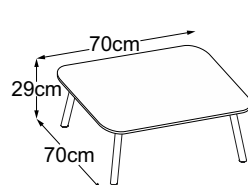

Four Leg 29
(Plateau de table : Vetro Bianco)
N° de commande : DFL2VB2