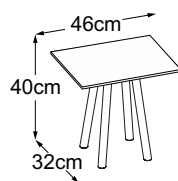

Four Leg 40 (Plateau de table : Vetro Marrone)
N° de commande : DFL4VM7