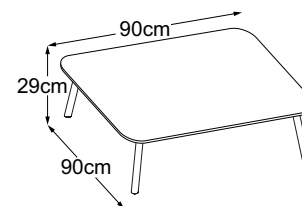

# Plan de types

**Four Leg 29**  
(Plateau de table : Vetro Bianco)  
N° de commande : DFL2VB1

**Four Leg 29**  
(Plateau de table : Vetro Nero)  
N° de commande : DFL2VN1

**Four Leg 29 (Plateau de table : Vetro Marrone)**  
N° de commande : DFL2VM1