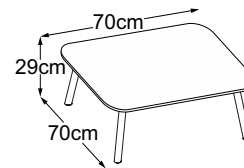

Four Leg 29
(Table top: Struttura Verde)
Item number: DFL2SV1

Four Leg 29 (Table top: Struttura Grigio Antracite)
Item number: DFL2SA1

Four Leg 29
(Table top: Vetro Bianco)
Item number: DFL2VB2

Four Leg 29
(Table top: Vetro Nero)
Item number: DFL2VN2