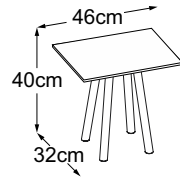

Four Leg 40
(Table top: Vetro Nero)
Item number: DFL4VN7