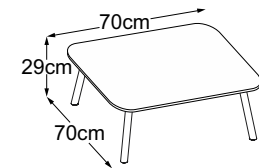

Four Leg 29 (Table top: Struttura Grigio Chiaro)
Item number: DFL2SC2