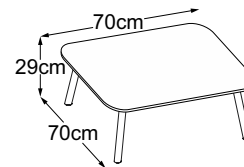

Four Leg 29
(Tischplatte: Vetro Marrone)
Bestell-Nummer: DFL2VM2