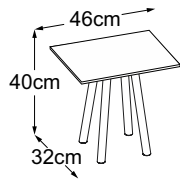

FOUR LEG

Typenplan

Four Leg 40
(Tischplatte: **Vetro Bianco**)
Bestell-Nummer: DFL4VB7