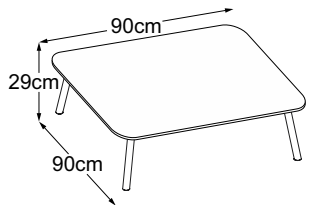

Four Leg 29 (Tischplatte: Struktura Grigio Antracite)
Bestell-Nummer: DFL2SA1