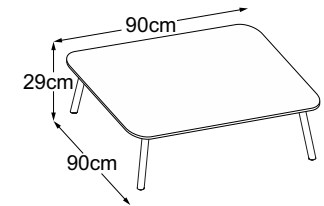

Four Leg 29
(Tischplatte: Struktura Verde)
Bestell-Nummer: DFL2SV1