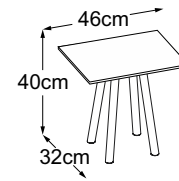

# Typenplan

**Four Leg 40**  
(Tischplatte: **Vetro Bianco**)  
Bestell-Nummer: DFL4VB7

**Four Leg 40**  
(Tischplatte: **Vetro Nero**)  
Bestell-Nummer: DFL4VN7

**Four Leg 40**  
(Tischplatte: **Vetro Marrone**)  
Bestell-Nummer: DFL4VM7