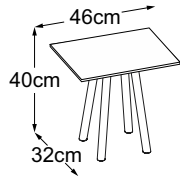

Four Leg 40 (Tischplatte: Struttura Grigio Antracite)
Bestell-Nummer: DFL4SA7