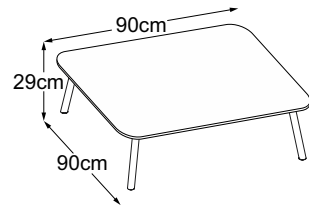

Four Leg 29
(Tischplatte: Vetro Nero)
Bestell-Nummer: DFL2VN1