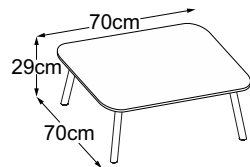

Four Leg 29
(Tischplatte: Vetro Bianco)
Bestell-Nummer: DFL2VB2