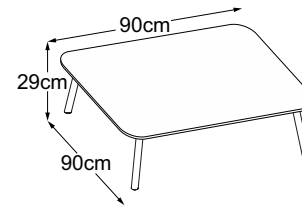

# Typenplan

**Four Leg 29**  
(Tischplatte: Vetro Bianco)  
Bestell-Nummer: DFL2VB1

**Four Leg 29**  
(Tischplatte: Vetro Nero)  
Bestell-Nummer: DFL2VN1

**Four Leg 29**  
(Tischplatte: Vetro Marrone)  
Bestell-Nummer: DFL2VM1