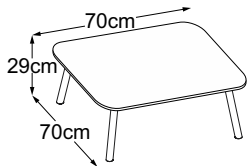

Four Leg 29
(Tischplatte: Struktura Verde)
Bestell-Nummer: DFL2SV2