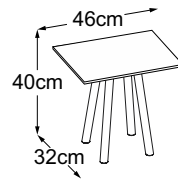

# Typenplan

**Four Leg 40**  
(Tischplatte: **Vetro Bianco**)  
Bestell-Nummer: DFL4VB7

**Four Leg 40**  
(Tischplatte: **Vetro Nero**)  
Bestell-Nummer: DFL4VN7

**Four Leg 40**  
(Tischplatte: **Vetro Marrone**)  
Bestell-Nummer: DFL4VM7