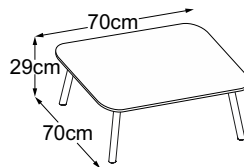

Four Leg 29
(Tischplatte: Vetro Nero)
Bestell-Nummer: DFL2VN2