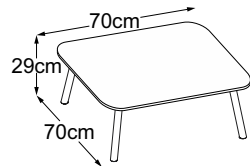

Four Leg 29 (Tischplatte: Struktura Grigio Antracite)
Bestell-Nummer: DFL2SA2