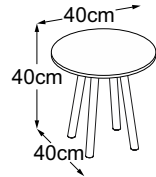

Four Leg 40
(Tischplatte: **Vetro Bianco**)
Bestell-Nummer: DFL4VB5