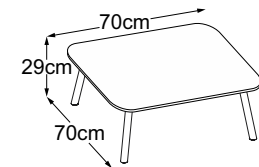

Four Leg 29 (Tischplatte: Struktura Grigio Chiaro)
Bestell-Nummer: DFL2SC2