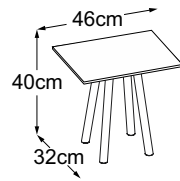

Four Leg 40
(Tischplatte: **Vetro Nero**)
Bestell-Nummer: DFL4VN7