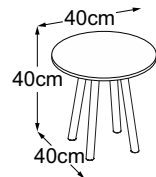

Four Leg 40 (Tischplatte: Struttura Grigio Antracite)
Bestell-Nummer: DFL4SA5