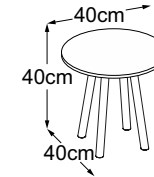

Four Leg 40 (Tischplatte: Struttura Grigio Chiaro)
Bestell-Nummer: DFL4SC5