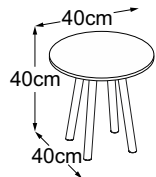

Four Leg 40
(Tischplatte: **Struttura Verde**)
Bestell-Nummer: DFL4SV5