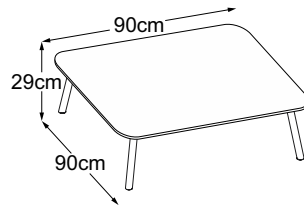

# Typenplan

**Four Leg 29**  
(Tischplatte: Vetro Bianco)  
Bestell-Nummer: DFL2VB1

**Four Leg 29**  
(Tischplatte: Vetro Nero)  
Bestell-Nummer: DFL2VN1

**Four Leg 29**  
(Tischplatte: Vetro Marrone)  
Bestell-Nummer: DFL2VM1