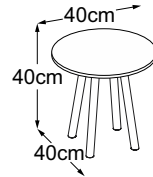

Four Leg 40
(Tischplatte: **Vetro Nero**)
Bestell-Nummer: DFL4VN5