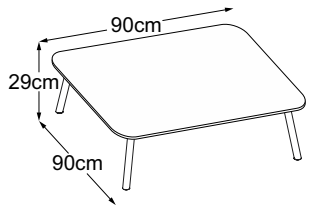

FOUR LEG

Typenplan

Four Leg 29
(Tischplatte: Vetro Bianco)
Bestell-Nummer: DFL2VB1