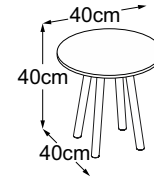

Four Leg 40
(Tischplatte: **Vetro Marrone**)
Bestell-Nummer: DFL4VM5