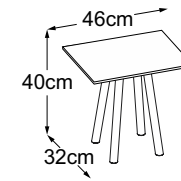

Four Leg 40
(Tischplatte: **Struttura Verde**)
Bestell-Nummer: DFL4SV7