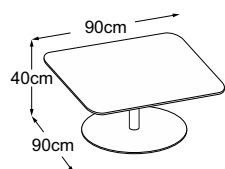

CENTER LEG

Piano tipo

Center Leg 40
(Piano del tavolo: Vetro Bianco)
Codice: DCL4VB1