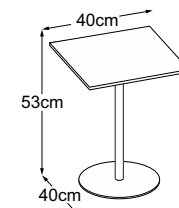

Center Leg 53 (Piano del tavolo: Struttura Verde)
Codice: DCL5SV6