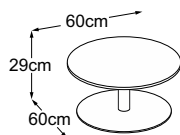

Center Leg 29
(Piano del tavolo: Vetro Nero)
Codice: DCL2VN4