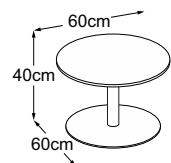

Center Leg 40
(Piano del tavolo: Vetro Nero)
Codice: DCL4VN4