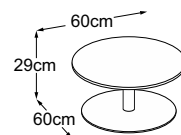

Center Leg 29 (Piano del tavolo: Struttura Grigio Chiaro)
Codice: DCL2SC4