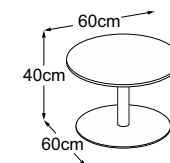

Center Leg 40
(Piano del tavolo: Vetro Bianco)
Codice: DCL4VB4

Center Leg 40
(Piano del tavolo: Vetro Nero)
Codice: DCL4VN4

Center Leg 40 (Piano del tavolo: Vetro Marrone)
Codice: DCL4VM4

Center Leg 40 (Piano del tavolo: Struttura Grigio Chiaro)
Codice: DCL4SC4