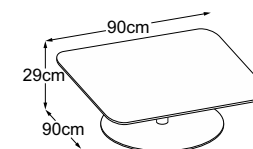

Center Leg 29 (Piano del tavolo: Struttura Verde)
Codice: DCL2SV1