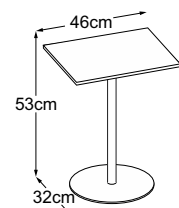

Center Leg 53 (Piano del tavolo: Vetro Marrone)
Codice: DCL5VM7