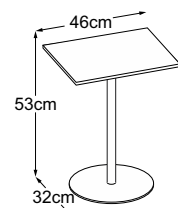

Center Leg 53
(Piano del tavolo: Vetro Nero)
Codice: DCL5VN7