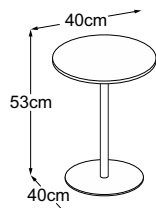

Center Leg 53
(Piano del tavolo: Vetro Bianco)
Codice: DCL5VB5

Center Leg 53
(Piano del tavolo: Vetro Nero)
Codice: DCL5VN5

Center Leg 53 (Piano del tavolo: Vetro Marrone)
Codice: DCL5VM5

CENTER LEG

Piano tipo