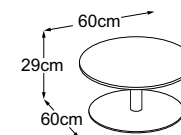

Center Leg 29 (Piano del tavolo: Struttura Verde)
Codice: DCL2SV4