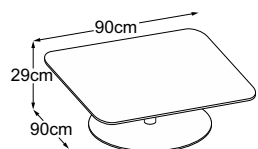

CENTER LEG

Piano tipo

Center Leg 29
(Piano del tavolo: Vetro Bianco)
Codice: DCL2VB1

Center Leg 29
(Piano del tavolo: Vetro Nero)
Codice: DCL2VN1

Center Leg 29 (Piano del tavolo: Vetro Marrone)
Codice: DCL2VM1