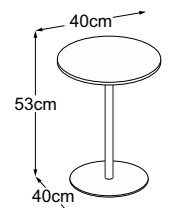

Center Leg 53
(Piano del tavolo: Vetro Bianco)
Codice: DCL5VB5