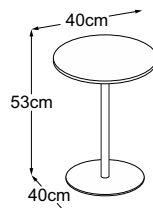

**Center Leg 53 (Piano del tavolo:
Struttura Grigio Antracite)**
Codice: DCL5SA5