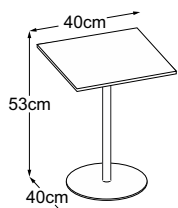

Center Leg 53
(Piano del tavolo: Vetro Nero)
Codice: DCL5VN6

Center Leg 53 (Piano del tavolo: Vetro Marrone)
Codice: DCL5VM6

Center Leg 53 (Piano del tavolo: Struttura Grigio Chiaro)
Codice: DCL5SC6

Center Leg 53 (Piano del tavolo: Struttura Verde)
Codice: DCL5SV6