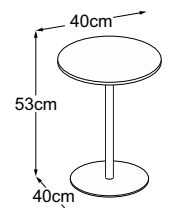

Center Leg 53
(Piano del tavolo: Vetro Nero)
Codice: DCL5VN5