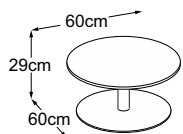

Center Leg 29
(Piano del tavolo: Vetro Nero)
Codice: DCL2VN4

Center Leg 29 (Piano del tavolo: Vetro Marrone)
Codice: DCL2VM4

Center Leg 29 (Piano del tavolo: Struttura Grigio Chiaro)
Codice: DCL2SC4

Center Leg 29 (Piano del tavolo: Struttura Verde)
Codice: DCL2SV4