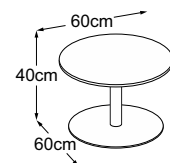

Center Leg 40 (Piano del tavolo: Struttura Grigio Chiaro)
Codice: DCL4SC4