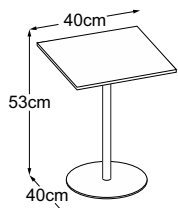

CENTER LEG

Piano tipo

Center Leg 53
(Piano del tavolo: Vetro Bianco)
Codice: DCL5VB6