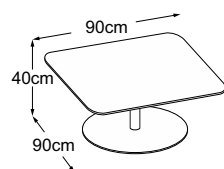

Center Leg 29 (Piano del tavolo: Struttura Grigio Antracite)
Codice: DCL2SA4

CENTER LEG

Piano tipo

Center Leg 40
(Piano del tavolo: Vetro Bianco)
Codice: DCL4VB1

Center Leg 40
(Piano del tavolo: Vetro Nero)
Codice: DCL4VN1