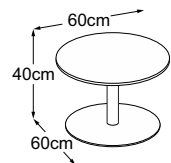

Center Leg 40 (Piano del tavolo: Struttura Grigio Antracite)
Codice: DCL4SA4