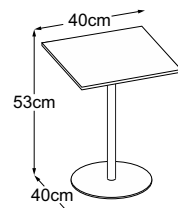

Center Leg 53 (Piano del tavolo: Vetro Marrone)
Codice: DCL5VM6