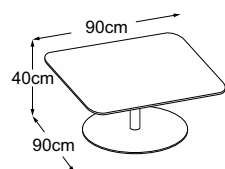

Center Leg 40
(Piano del tavolo: Vetro Nero)
Codice: DCL4VN1