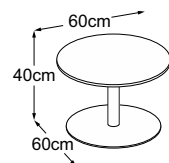

Center Leg 40 (Piano del tavolo: Vetro Marrone)
Codice: DCL4VM4