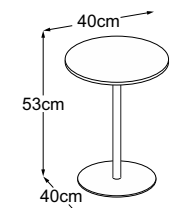

Center Leg 53 (Piano del tavolo: Vetro Marrone)
Codice: DCL5VM5