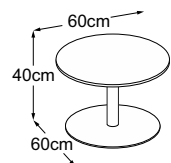

Center Leg 40
(Piano del tavolo: Vetro Bianco)
Codice: DCL4VB4