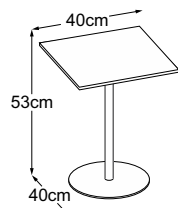

Center Leg 40 (Piano del tavolo: Struttura Verde)
Codice: DCL4SV4

Center Leg 40 (Piano del tavolo: Struttura Grigio Antracite)
Codice: DCL4SA4

CENTER LEG

Piano tipo

Center Leg 53
(Piano del tavolo: Vetro Bianco)
Codice: DCL5VB6