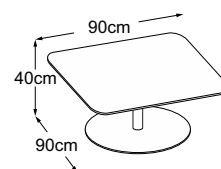

Center Leg 40 (Piano del tavolo: Struttura Grigio Chiaro)
Codice: DCL4SC1