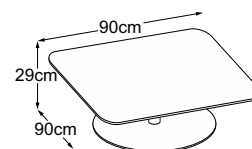

CENTER LEG

Piano tipo

Center Leg 29
(Piano del tavolo: Vetro Bianco)
Codice: DCL2VB1

Center Leg 29
(Piano del tavolo: Vetro Nero)
Codice: DCL2VN1

Center Leg 29 (Piano del tavolo: Vetro Marrone)
Codice: DCL2VM1