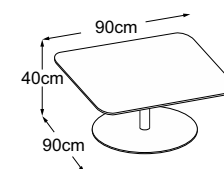

Center Leg 40 (Piano del tavolo: Struttura Verde)
Codice: DCL4SV1