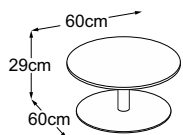

Center Leg 29
(Piano del tavolo: Vetro Bianco)
Codice: DCL2VB4