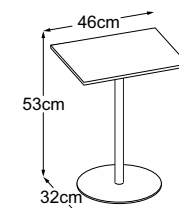

Center Leg 53 (Piano del tavolo: Struttura Grigio Antracite)
Codice: DCL5SA6

Center Leg 53
(Piano del tavolo: Vetro Bianco)
Codice: DCL5VB7

Center Leg 53
(Piano del tavolo: Vetro Nero)
Codice: DCL5VN7

Center Leg 53 (Piano del tavolo: Vetro Marrone)
Codice: DCL5VM7