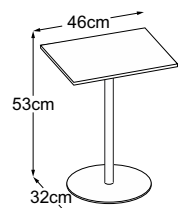

Center Leg 53
(Piano del tavolo: Vetro Bianco)
Codice: DCL5VB7