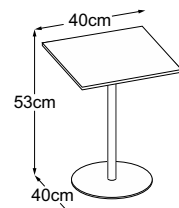

Center Leg 53 (Piano del tavolo: Struttura Grigio Chiaro)
Codice: DCL5SC6