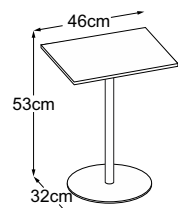

Center Leg 53 (Piano del tavolo: Struttura Grigio Antracite)
Codice: DCL5SA7