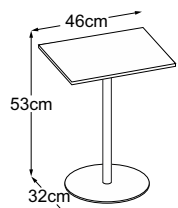

Center Leg 53 (Piano del tavolo: Struttura Verde)
Codice: DCL5SV7