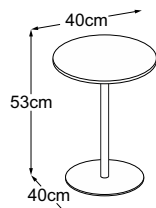

**Center Leg 53 (Piano del tavolo:
Struttura Verde)**
Codice: DCL5SV5