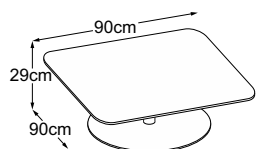

CENTER LEG

Piano tipo

Center Leg 29
(Piano del tavolo: Vetro Bianco)
Codice: DCL2VB1

Center Leg 29
(Piano del tavolo: Vetro Nero)
Codice: DCL2VN1

Center Leg 29 (Piano del tavolo: Vetro Marrone)
Codice: DCL2VM1