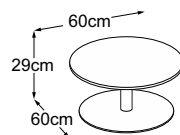

Center Leg 29 (Piano del tavolo: Vetro Marrone)
Codice: DCL2VM4