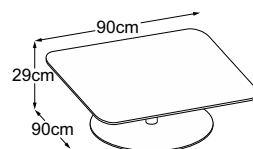

CENTER LEG

Piano tipo

Center Leg 29
(Piano del tavolo: Vetro Bianco)
Codice: DCL2VB1

Center Leg 29
(Piano del tavolo: Vetro Nero)
Codice: DCL2VN1

Center Leg 29 (Piano del tavolo: Vetro Marrone)
Codice: DCL2VM1