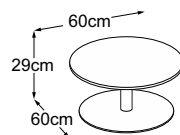

Center Leg 29 (Plateau de table : Vetro Marrone)
N° de commande : DCL2VM4