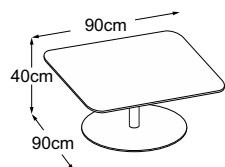

CENTER LEG

Plan de types

Center Leg 40
(Plateau de table : Vetro Bianco)
N° de commande : DCL4VB1