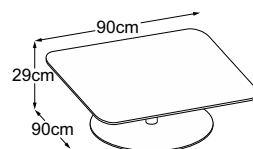

CENTER LEG

Plan de types

Center Leg 29
(Plateau de table : Vetro Bianco)
N° de commande : DCL2VB1

Center Leg 29
(Plateau de table : Vetro Nero)
N° de commande : DCL2VN1

Center Leg 29 (Plateau de table : Vetro Marrone)
N° de commande : DCL2VM1