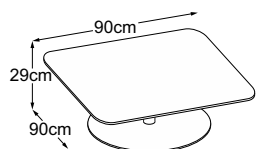

CENTER LEG

Plan de types

Center Leg 29
(Plateau de table : Vetro Bianco)
N° de commande : DCL2VB1

Center Leg 29
(Plateau de table : Vetro Nero)
N° de commande : DCL2VN1

Center Leg 29 (Plateau de table : Vetro Marrone)
N° de commande : DCL2VM1