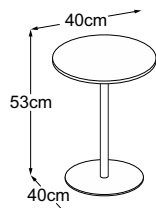

CENTER LEG

Plan de types

**Center Leg 53 (Plateau de table :
Struttura Grigio Chiaro)**
N° de commande : DCL5SC5