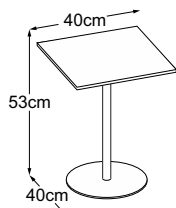

CENTER LEG

Plan de types

Center Leg 53
(Plateau de table : Vetro Bianco)
N° de commande : DCL5VB6