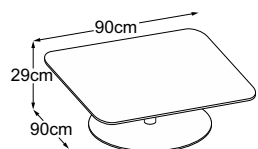

CENTER LEG

Plan de types

Center Leg 29
(Plateau de table : Vetro Bianco)
N° de commande : DCL2VB1

Center Leg 29
(Plateau de table : Vetro Nero)
N° de commande : DCL2VN1

Center Leg 29 (Plateau de table : Vetro Marrone)
N° de commande : DCL2VM1