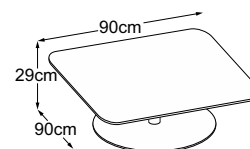

CENTER LEG

Plan de types

Center Leg 29
(Plateau de table : Vetro Bianco)
N° de commande : DCL2VB1

Center Leg 29
(Plateau de table : Vetro Nero)
N° de commande : DCL2VN1

Center Leg 29 (Plateau de table : Vetro Marrone)
N° de commande : DCL2VM1