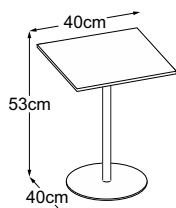

Center Leg 53 (Plateau de table : Struttura Grigio Antracite)
N° de commande : DCL5SA6