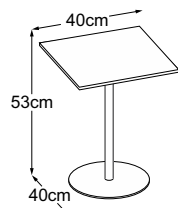

Center Leg 53
(Plateau de table : Vetro Nero)
N° de commande : DCL5VN6