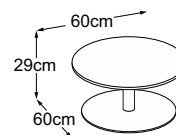

Center Leg 29 (Plateau de table : Struttura Grigio Chiaro)
N° de commande : DCL2SC4