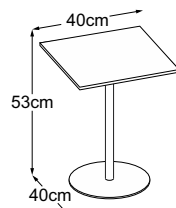

Center Leg 40 (Plateau de table : Struttura Grigio Antracite)
N° de commande : DCL4SA4

CENTER LEG

Plan de types

Center Leg 53
(Plateau de table : Vetro Bianco)
N° de commande : DCL5VB6

Center Leg 53
(Plateau de table : Vetro Nero)
N° de commande : DCL5VN6