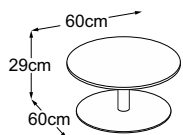

Center Leg 29
(Plateau de table : Vetro Bianco)
N° de commande : DCL2VB4