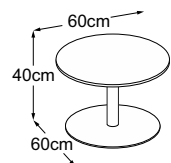

Center Leg 40
(Plateau de table : Vetro Bianco)
N° de commande : DCL4VB4