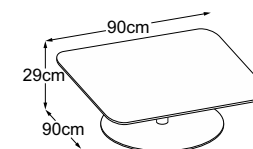

Center Leg 29 (Plateau de table : Struttura Verde)
N° de commande : DCL2SV1