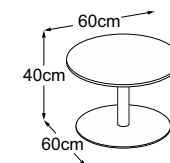

Center Leg 40 (Plateau de table : Struttura Verde)
N° de commande : DCL4SV4