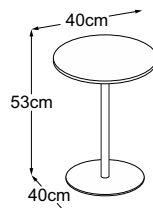

Center Leg 53 (Plateau de table : Vetro Marrone)
N° de commande : DCL5VM5

CENTER LEG

Plan de types

**Center Leg 53 (Plateau de table :
Struttura Grigio Chiaro)**
N° de commande : DCL5SC5

**Center Leg 53 (Plateau de table :
Struttura Verde)**
N° de commande : DCL5SV5