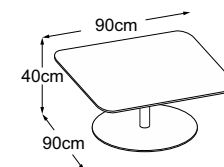

Center Leg 40 (Plateau de table : Struttura Verde)
N° de commande : DCL4SV1