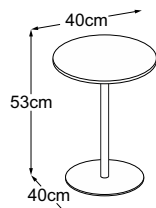

**Center Leg 53 (Plateau de table :
Struttura Verde)**
N° de commande : DCL5SV5