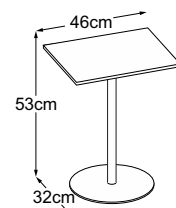

Center Leg 53 (Plateau de table : Vetro Marrone)
N° de commande : DCL5VM7