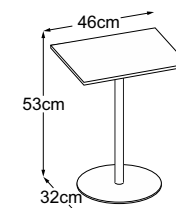

Center Leg 53 (Plateau de table : Struttura Grigio Chiaro)
N° de commande : DCL5SC7