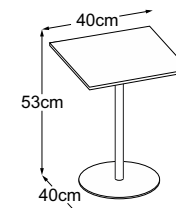

Center Leg 53 (Plateau de table : Struttura Verde)
N° de commande : DCL5SV6