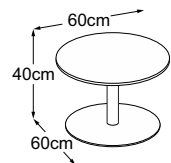

Center Leg 40 (Plateau de table : Struttura Grigio Antracite)
N° de commande : DCL4SA4