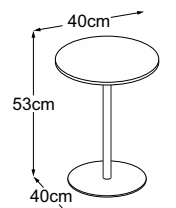

Center Leg 53
(Plateau de table : Vetro Bianco)
N° de commande : DCL5VB5