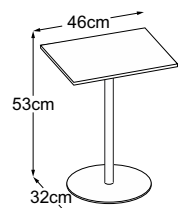

Center Leg 53
(Plateau de table : Vetro Bianco)
N° de commande : DCL5VB7