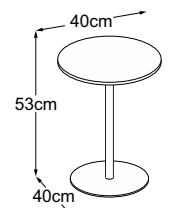

Center Leg 53
(Plateau de table : Vetro Nero)
N° de commande : DCL5VN5