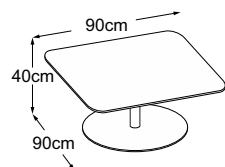

Center Leg 29 (Plateau de table : Struttura Verde)
N° de commande : DCL2SV4

Center Leg 29 (Plateau de table : Struttura Grigio Antracite)
N° de commande : DCL2SA4

CENTER LEG

Plan de types

Center Leg 40
(Plateau de table : Vetro Bianco)
N° de commande : DCL4VB1