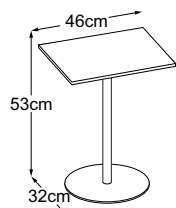

Center Leg 53 (Plateau de table : Struttura Verde)
N° de commande : DCL5SV7