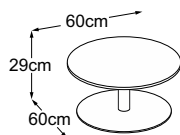

Center Leg 29
(Plateau de table : Vetro Nero)
N° de commande : DCL2VN4