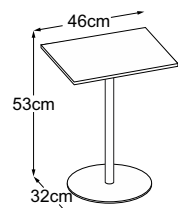

Center Leg 53 (Plateau de table : Struttura Grigio Antracite)
N° de commande : DCL5SA7