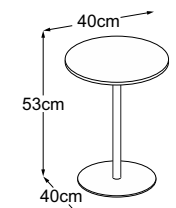

Center Leg 53 (Plateau de table : Vetro Marrone)
N° de commande : DCL5VM5