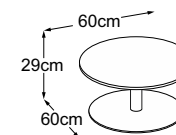

Center Leg 29 (Plateau de table : Struttura Verde)
N° de commande : DCL2SV4