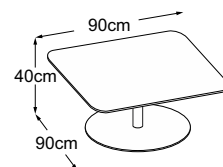

Center Leg 40 (Plateau de table : Struttura Grigio Chiaro)
N° de commande : DCL4SC1