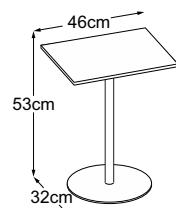

Center Leg 53
(Plateau de table : Vetro Nero)
N° de commande : DCL5VN7