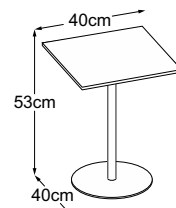

Center Leg 53 (Plateau de table : Struttura Grigio Chiaro)
N° de commande : DCL5SC6