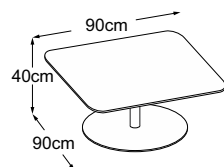

Center Leg 40 (Plateau de table : Vetro Marrone)
N° de commande : DCL4VM1