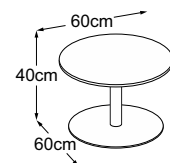

Center Leg 40 (Plateau de table : Struttura Grigio Chiaro)
N° de commande : DCL4SC4