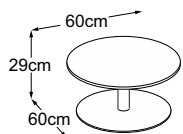

Center Leg 29 (Plateau de table : Struttura Grigio Antracite)
N° de commande : DCL2SA4