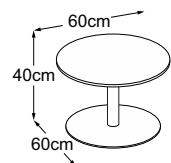

Center Leg 40
(Plateau de table : Vetro Nero)
N° de commande : DCL4VN4