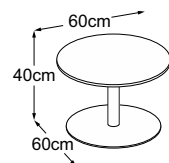

Center Leg 40 (Plateau de table : Vetro Marrone)
N° de commande : DCL4VM4