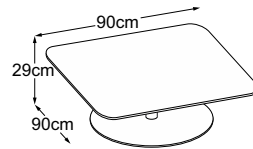

CENTER LEG

Type plan

Center Leg 29
(Table top: Vetro Bianco)
Item number: DCL2VB1

Center Leg 29
(Table top: Vetro Nero)
Item number: DCL2VN1

Center Leg 29
(Table top: Vetro Marrone)
Item number: DCL2VM1

Center Leg 29 (Table top: Struttura Grigio Chiaro)
Item number: DCL2SC1