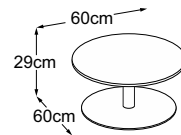

Center Leg 29
(Table top: Struttura Verde)
Item number: DCL2SV1

Center Leg 29
(Table top: Vetro Bianco)
Item number: DCL2VB4

Center Leg 29
(Table top: Vetro Nero)
Item number: DCL2VN4

Center Leg 29
(Table top: Vetro Marrone)
Item number: DCL2VM4