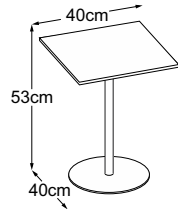

Center Leg 53
(Table top: Vetro Nero)
Item number: DCL5VN6