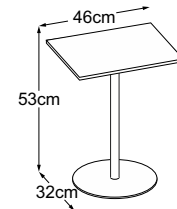

Center Leg 53
(Table top: Struttura Verde)
Item number: DCL5SV6

Center Leg 53 (Table top: Struttura Grigio Antracite)
Item number: DCL5SA6

Center Leg 53
(Table top: Vetro Bianco)
Item number: DCL5VB7

Center Leg 53
(Table top: Vetro Nero)
Item number: DCL5VN7