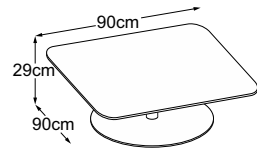

CENTER LEG

Type plan

Center Leg 29
(Table top: Vetro Bianco)
Item number: DCL2VB1

Center Leg 29
(Table top: Vetro Nero)
Item number: DCL2VN1

Center Leg 29
(Table top: Vetro Marrone)
Item number: DCL2VM1

Center Leg 29 (Table top: Struttura Grigio Chiaro)
Item number: DCL2SC1