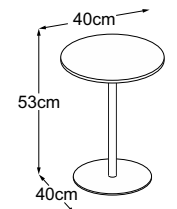

Center Leg 53
(Table top: Vetro Nero)
Item number: DCL5VN5