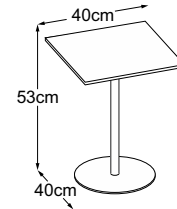

CENTER LEG

Type plan

Center Leg 53
(Table top: Vetro Bianco)
Item number: DCL5VB6

Center Leg 53
(Table top: Vetro Nero)
Item number: DCL5VN6

Center Leg 53
(Table top: Vetro Marrone)
Item number: DCL5VM6

Center Leg 53 (Table top: Struttura Grigio Chiaro)
Item number: DCL5SC6