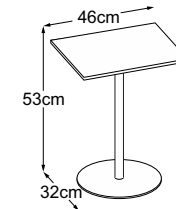

Center Leg 53 (Table top: Struttura Grigio Chiaro)
Item number: DCL5SC7