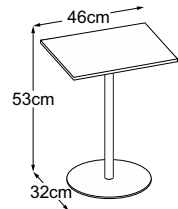

Center Leg 53
(Table top: Vetro Bianco)
Item number: DCL5VB7