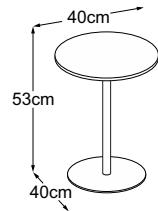

Center Leg 53
(Table top: Vetro Bianco)
Item number: DCL5VB5

Center Leg 53
(Table top: Vetro Nero)
Item number: DCL5VN5

Center Leg 53
(Table top: Vetro Marrone)
Item number: DCL5VM5

CENTER LEG

Type plan

**Center Leg 53 (Table top:
Struttura Grigio Chiaro)**
Item number: DCL5SC5