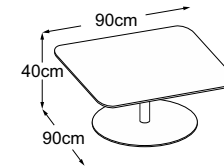

CENTER LEG

Type plan

Center Leg 40
(Table top: Vetro Bianco)
Item number: DCL4VB1

Center Leg 40
(Table top: Vetro Nero)
Item number: DCL4VN1

Center Leg 40
(Table top: Vetro Marrone)
Item number: DCL4VM1

Center Leg 40 (Table top: Struttura Grigio Chiaro)
Item number: DCL4SC1