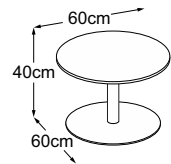

Center Leg 40
(Table top: Vetro Nero)
Item number: DCL4VN4