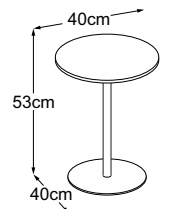

Center Leg 53
(Table top: Vetro Marrone)
Item number: DCL5VM7

Center Leg 53 (Table top: Struttura Grigio Chiaro)
Item number: DCL5SC7

Center Leg 53
(Table top: Struttura Verde)
Item number: DCL5SV7

Center Leg 53 (Table top: Struttura Grigio Antracite)
Item number: DCL5SA7