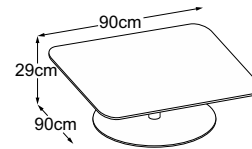

CENTER LEG

Type plan

Center Leg 29
(Table top: Vetro Bianco)
Item number: DCL2VB1

Center Leg 29
(Table top: Vetro Nero)
Item number: DCL2VN1

Center Leg 29
(Table top: Vetro Marrone)
Item number: DCL2VM1

Center Leg 29 (Table top: Struttura Grigio Chiaro)
Item number: DCL2SC1