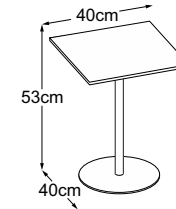

CENTER LEG

Type plan

Center Leg 53
(Table top: Vetro Bianco)
Item number: DCL5VB6

Center Leg 53
(Table top: Vetro Nero)
Item number: DCL5VN6

Center Leg 53
(Table top: Vetro Marrone)
Item number: DCL5VM6

Center Leg 53 (Table top: Struttura Grigio Chiaro)
Item number: DCL5SC6