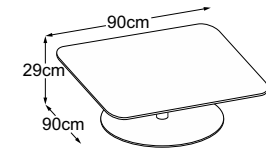

CENTER LEG

Type plan

Center Leg 29
(Table top: Vetro Bianco)
Item number: DCL2VB1

Center Leg 29
(Table top: Vetro Nero)
Item number: DCL2VN1

Center Leg 29
(Table top: Vetro Marrone)
Item number: DCL2VM1

Center Leg 29 (Table top: Struttura Grigio Chiaro)
Item number: DCL2SC1