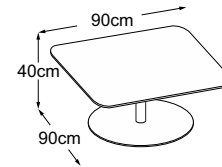

CENTER LEG

Type plan

Center Leg 40
(Table top: Vetro Bianco)
Item number: DCL4VB1

Center Leg 40
(Table top: Vetro Nero)
Item number: DCL4VN1

Center Leg 40
(Table top: Vetro Marrone)
Item number: DCL4VM1

Center Leg 40 (Table top: Struttura Grigio Chiaro)
Item number: DCL4SC1