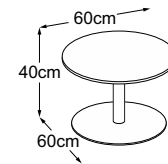

Center Leg 40
(Table top: Struttura Verde)
Item number: DCL4SV1

Center Leg 40
(Table top: Vetro Bianco)
Item number: DCL4VB4

Center Leg 40
(Table top: Vetro Nero)
Item number: DCL4VN4

Center Leg 40
(Table top: Vetro Marrone)
Item number: DCL4VM4