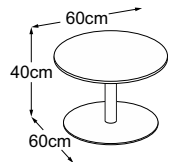

Center Leg 40 (Table top: Struttura Grigio Antracite)
Item number: DCL4SA4