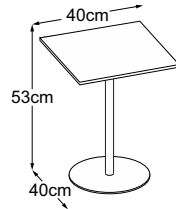

CENTER LEG

Type plan

Center Leg 53
(Table top: Vetro Bianco)
Item number: DCL5VB6

Center Leg 53
(Table top: Vetro Nero)
Item number: DCL5VN6

Center Leg 53
(Table top: Vetro Marrone)
Item number: DCL5VM6

Center Leg 53 (Table top: Struttura Grigio Chiaro)
Item number: DCL5SC6