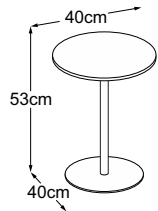

Center Leg 53
(Table top: Vetro Bianco)
Item number: DCL5VB5

Center Leg 53
(Table top: Vetro Nero)
Item number: DCL5VN5

Center Leg 53
(Table top: Vetro Marrone)
Item number: DCL5VM5

CENTER LEG

Type plan

**Center Leg 53 (Table top:
Struttura Grigio Chiaro)**
Item number: DCL5SC5