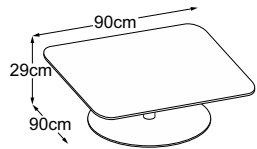

CENTER LEG

Type plan

Center Leg 29
(Table top: Vetro Bianco)
Item number: DCL2VB1

Center Leg 29
(Table top: Vetro Nero)
Item number: DCL2VN1

Center Leg 29
(Table top: Vetro Marrone)
Item number: DCL2VM1

Center Leg 29 (Table top: Struttura Grigio Chiaro)
Item number: DCL2SC1