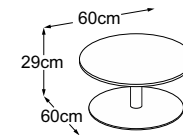

Center Leg 29
(Table top: Struttura Verde)
Item number: DCL2SV4