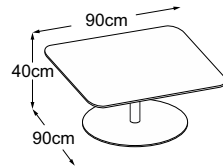

Center Leg 40
(Table top: Vetro Nero)
Item number: DCL4VN1