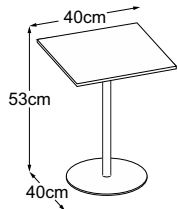

Center Leg 53 (Table top: Struttura Grigio Antracite)
Item number: DCL5SA6