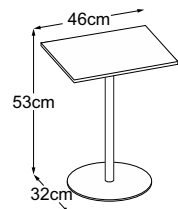

Center Leg 53 (Table top: Struttura Grigio Antracite)
Item number: DCL5SA7