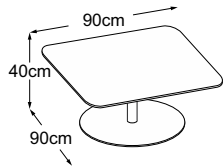

CENTER LEG

Type plan

Center Leg 40
(Table top: Vetro Bianco)
Item number: DCL4VB1