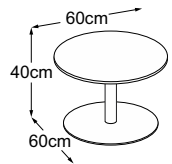

Center Leg 40
(Table top: Vetro Bianco)
Item number: DCL4VB4