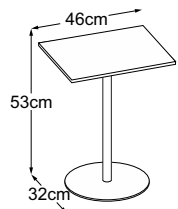

Center Leg 53
(Table top: Struttura Verde)
Item number: DCL5SV7