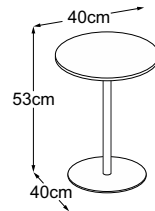

**Center Leg 53 (Table top:
Struttura Grigio Antracite)**
Item number: DCL5SA5