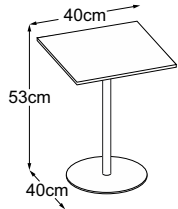

CENTER LEG

Type plan

Center Leg 53
(Table top: Vetro Bianco)
Item number: DCL5VB6