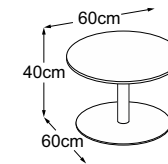

Center Leg 40
(Table top: Struttura Verde)
Item number: DCL4SV4