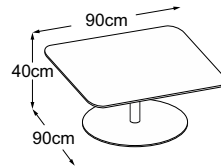

CENTER LEG

Type plan

Center Leg 40
(Table top: Vetro Bianco)
Item number: DCL4VB1

Center Leg 40
(Table top: Vetro Nero)
Item number: DCL4VN1

Center Leg 40
(Table top: Vetro Marrone)
Item number: DCL4VM1

Center Leg 40 (Table top: Struttura Grigio Chiaro)
Item number: DCL4SC1