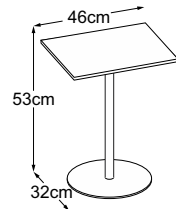

Center Leg 53
(Table top: Vetro Nero)
Item number: DCL5VN7