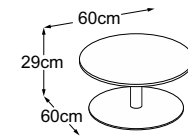

Center Leg 29 (Tischplatte: Struktura Verde)
Bestell-Nummer: DCL2SV4