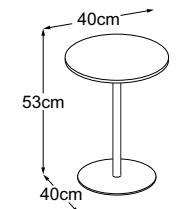

Center Leg 53
(Tischplatte: Vetro Marrone)
Bestell-Nummer: DCL5VM5