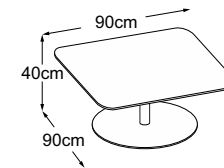

Center Leg 40 (Tischplatte: Struttura Verde)
Bestell-Nummer: DCL4SV1