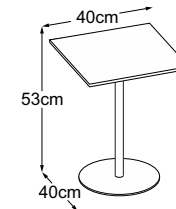

Center Leg 53
(Tischplatte: Struttura Verde)
Bestell-Nummer: DCL5SV6