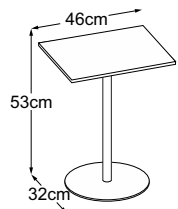

Center Leg 53
(Tischplatte: Vetro Bianco)
Bestell-Nummer: DCL5VB7

Center Leg 53
(Tischplatte: Vetro Nero)
Bestell-Nummer: DCL5VN7

Center Leg 53
(Tischplatte: Vetro Marrone)
Bestell-Nummer: DCL5VM7

Center Leg 53 (Tischplatte: Struttura Grigio Chiaro)
Bestell-Nummer: DCL5SC7