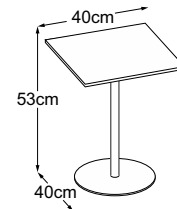

CENTER LEG

Typenplan

Center Leg 53
(Tischplatte: Vetro Bianco)
Bestell-Nummer: DCL5VB6

Center Leg 53
(Tischplatte: Vetro Nero)
Bestell-Nummer: DCL5VN6

Center Leg 53
(Tischplatte: Vetro Marrone)
Bestell-Nummer: DCL5VM6