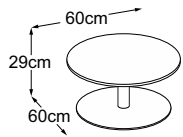

Center Leg 29
(Tischplatte: Vetro Bianco)
Bestell-Nummer: DCL2VB4