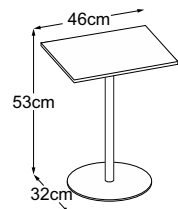

Center Leg 53 (Tischplatte: Struttura Grigio Antracite)
Bestell-Nummer: DCL5SA7