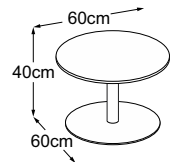

Center Leg 40 (Tischplatte: Struttura Grigio Antracite)
Bestell-Nummer: DCL4SA4