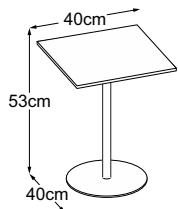

Center Leg 53 (Tischplatte: Struttura Grigio Antracite)
Bestell-Nummer: DCL5SA6