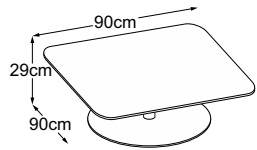

CENTER LEG

Typenplan

Center Leg 29
(Tischplatte: Vetro Bianco)
Bestell-Nummer: DCL2VB1

Center Leg 29
(Tischplatte: Vetro Nero)
Bestell-Nummer: DCL2VN1

Center Leg 29
(Tischplatte: Vetro Marrone)
Bestell-Nummer: DCL2VM1