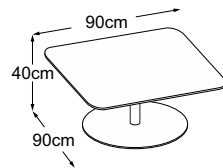

Center Leg 29 (Tischplatte: Struktura Verde)
Bestell-Nummer: DCL2SV4

Center Leg 29 (Tischplatte: Struktura Grigio Antracite)
Bestell-Nummer: DCL2SA4

CENTER LEG

Typenplan

Center Leg 40
(Tischplatte: Vetro Bianco)
Bestell-Nummer: DCL4VB1