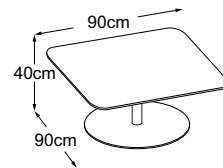

Center Leg 40
(Tischplatte: Vetro Marrone)
Bestell-Nummer: DCL4VM1