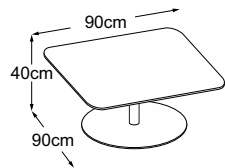

CENTER LEG

Typenplan

Center Leg 40
(Tischplatte: Vetro Bianco)
Bestell-Nummer: DCL4VB1