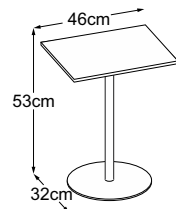

Center Leg 53
(Tischplatte: Vetro Nero)
Bestell-Nummer: DCL5VN7