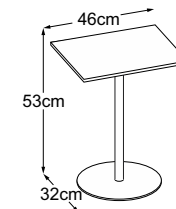

Center Leg 53 (Tischplatte: Struttura Grigio Chiaro)
Bestell-Nummer: DCL5SC7