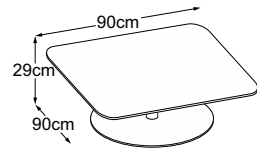

CENTER LEG

Typenplan

Center Leg 29
(Tischplatte: Vetro Bianco)
Bestell-Nummer: DCL2VB1

Center Leg 29
(Tischplatte: Vetro Nero)
Bestell-Nummer: DCL2VN1

Center Leg 29
(Tischplatte: Vetro Marrone)
Bestell-Nummer: DCL2VM1