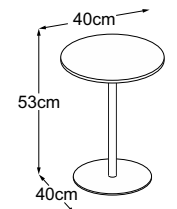

Center Leg 53
(Tischplatte: Vetro Nero)
Bestell-Nummer: DCL5VN5