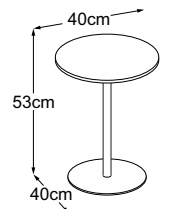

Center Leg 53
(Tischplatte: Vetro Bianco)
Bestell-Nummer: DCL5VB5