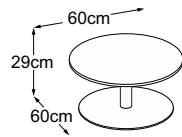

Center Leg 29
(Tischplatte: Vetro Nero)
Bestell-Nummer: DCL2VN4