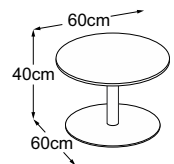

Center Leg 40
(Tischplatte: Vetro Bianco)
Bestell-Nummer: DCL4VB4