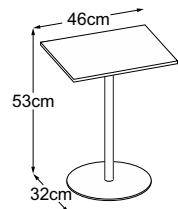

Center Leg 53
(Tischplatte: Vetro Bianco)
Bestell-Nummer: DCL5VB7