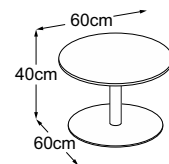

Center Leg 40
(Tischplatte: Vetro Marrone)
Bestell-Nummer: DCL4VM4