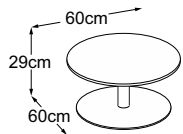

Center Leg 29 (Tischplatte: Struktura Grigio Antracite)
Bestell-Nummer: DCL2SA4