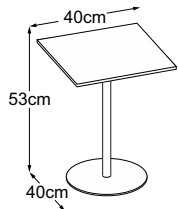

CENTER LEG

Typenplan

Center Leg 53
(Tischplatte: Vetro Bianco)
Bestell-Nummer: DCL5VB6