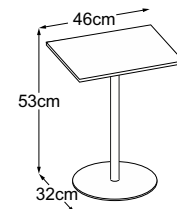

Center Leg 53
(Tischplatte: Vetro Marrone)
Bestell-Nummer: DCL5VM7