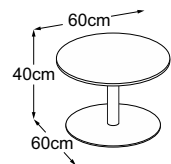

Center Leg 40
(Tischplatte: Vetro Nero)
Bestell-Nummer: DCL4VN4