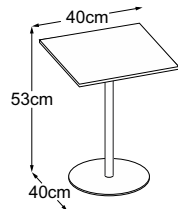

Center Leg 53
(Tischplatte: Vetro Nero)
Bestell-Nummer: DCL5VN6