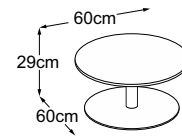

Center Leg 29 (Tischplatte: Struktura Grigio Chiaro)
Bestell-Nummer: DCL2SC4