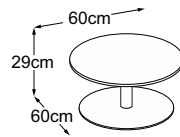

Center Leg 29
(Tischplatte: Vetro Marrone)
Bestell-Nummer: DCL2VM4