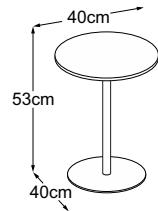

Center Leg 53
(Tischplatte: Vetro Nero)
Bestell-Nummer: DCL5VN5

Center Leg 53
(Tischplatte: Vetro Marrone)
Bestell-Nummer: DCL5VM5

CENTER LEG

Typenplan

**Center Leg 53 (Tischplatte:
Struttura Grigio Chiaro)**
Bestell-Nummer: DCL5SC5