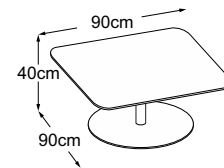

Center Leg 40 (Tischplatte: Struttura Grigio Chiaro)
Bestell-Nummer: DCL4SC1