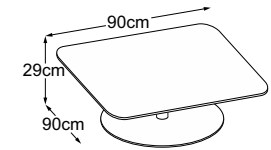

Center Leg 29 (Tischplatte: Struktura Verde)
Bestell-Nummer: DCL2SV1