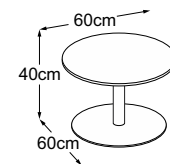

Center Leg 40 (Tischplatte: Struttura Verde)
Bestell-Nummer: DCL4SV1

Center Leg 40
(Tischplatte: Vetro Bianco)
Bestell-Nummer: DCL4VB4

Center Leg 40
(Tischplatte: Vetro Nero)
Bestell-Nummer: DCL4VN4

Center Leg 40
(Tischplatte: Vetro Marrone)
Bestell-Nummer: DCL4VM4