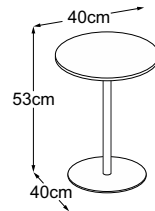

**Center Leg 53 (Tischplatte:
Struttura Grigio Antracite)**
Bestell-Nummer: DCL5SA5