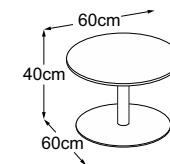

Center Leg 40 (Tischplatte: Struttura Verde)
Bestell-Nummer: DCL4SV4