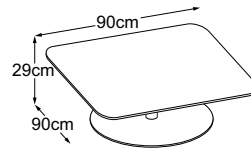

CENTER LEG

Typenplan

Center Leg 29
(Tischplatte: Vetro Bianco)
Bestell-Nummer: DCL2VB1

Center Leg 29
(Tischplatte: Vetro Nero)
Bestell-Nummer: DCL2VN1

Center Leg 29
(Tischplatte: Vetro Marrone)
Bestell-Nummer: DCL2VM1