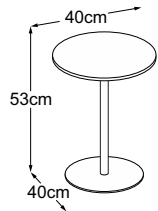

CENTER LEG

Typenplan

**Center Leg 53 (Tischplatte:
Struttura Grigio Chiaro)**
Bestell-Nummer: DCL5SC5