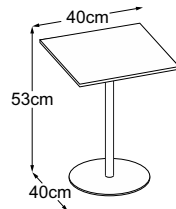

CENTER LEG

Typenplan

Center Leg 53
(Tischplatte: Vetro Bianco)
Bestell-Nummer: DCL5VB6

Center Leg 53
(Tischplatte: Vetro Nero)
Bestell-Nummer: DCL5VN6

Center Leg 53
(Tischplatte: Vetro Marrone)
Bestell-Nummer: DCL5VM6