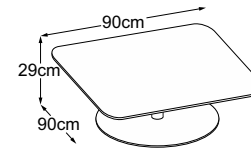

CENTER LEG

Typenplan

Center Leg 29
(Tischplatte: Vetro Bianco)
Bestell-Nummer: DCL2VB1

Center Leg 29
(Tischplatte: Vetro Nero)
Bestell-Nummer: DCL2VN1

Center Leg 29
(Tischplatte: Vetro Marrone)
Bestell-Nummer: DCL2VM1