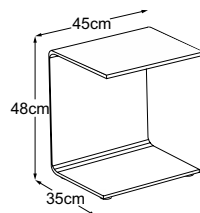

C-Table in Fumo Bronzo
Codice: CTABLE1