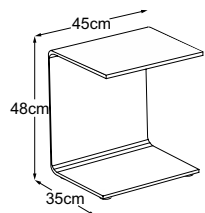

C-TABLE

Piano tipo

C-Table in Fumo Nero
Codice: CTABLE1