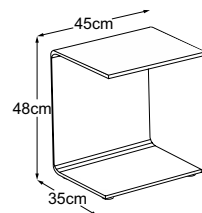

C-Table in Fumo Bronzo

N° de commande : CTABLE1