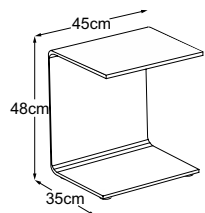

C-TABLE

Plan de types

C-Table in Fumo Nero

N° de commande : CTABLE1