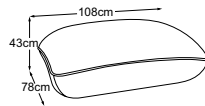

B: black mat

Please specify foot variant on order.

SILKY

Elements & combinations

MBA = manual back adjustment

Trapeze element

Item number: D134523

Stool