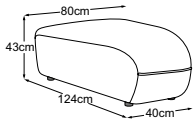

SILKY

Elements & combinations

MBA = manual back adjustment

Trapeze element

Item number: D134523