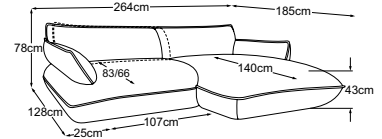

**Element 105 armrest left +
REC armrest right incl. MBA**

Item number: D134760