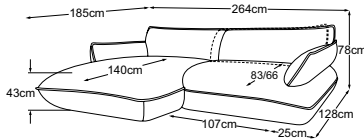

**REC armrest left + element 105
armrest right incl. MBA**

Item number: D134761

Foot available in:

B: black mat

Please specify foot variant on order.