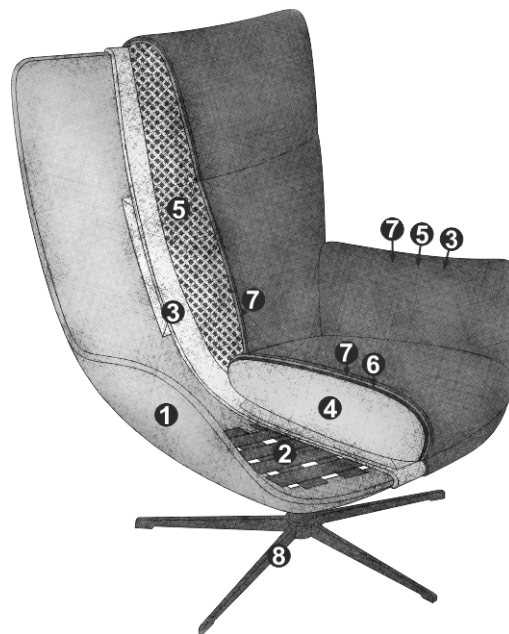

Informationen Prima

Stilvolles Design trifft auf höchste Verarbeitungsqualität: Während die dezent erhöhten Armlehnen elegante Akzente setzen, sorgt die hochwertige Polsterung für erstklassigen Sitzkomfort. Mit seinen klaren Linien und seiner zeitlosen Ästhetik fügt sich Prima harmonisch in jedes Ambiente ein.

PRODUKT- UND BESTELLINFORMATIONEN

- 1 Gestell: **Sperrholzkonstruktion**
- 2 Unterfederung Sitz: **flexible Polstergurte**
- 3 Polsteraufbau Rücken, Sitz und Armteil: **Premium-Komfortschaumstoff (Raumgewicht 30 kg/m3)**
- 4 Polsteraufbau Sitz: **hochelastischer Kaltschaumstoff (Raumgewicht 35 kg/m3)**
- 5 Polsteraufbau Rücken und Armteil: **Kammerkissen mit einer Füllung aus Viskose-Schaumstofflocken (70%) und Silikonfasern (30%)**
- 6 Polsteraufbau Sitz: **Polsterwatte 300g**
- 7 Polsteraufbau Rücken, Sitz und Armteil: **Polsterwatte 130g**
- 8 Fuss: **Designfuss aus Metall**

GUT ZU WISSEN

Bezug Prima: **Stoff oder Leder (einfarbig)**

Zubehör (optional): **Nierenkissen, Wurfkissen**

Fuss erhältlich in:

B
Starrfuss
schwarz matt

C
Starrfuss
chrom

S
Kreuzfuss
schwarz matt

M
Kreuzfuss
chrom

X
4-Fuss-Gestell
schwarz matt

Q
Tellerfuss
schwarz matt

ACHTUNG:
Der Hocker ist nur
mit Stern-, Kreuzfuss
oder 4-Fuss-Gestell
erhältlich.