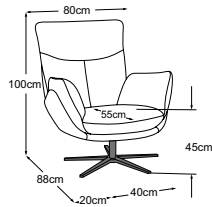

Prima Sessel
(mit Kreuzfuss)

Bestell-Nummer: D133100