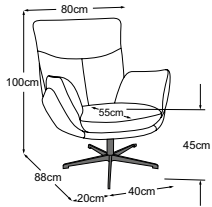

PRIMA

Elemente

Prima Sessel
(mit Sternfuss)

Bestell-Nummer: D133100