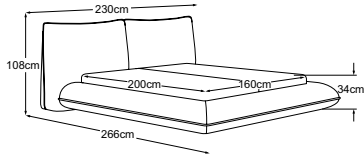

Fluffy Polsterbett 160x200
Bestell-Nummer: B799160

Fluffy Polsterbett 180x200
Bestell-Nummer: B799180

Fluffy Polsterbett 200x200
Bestell-Nummer: B799200

Fuss erhältlich in:

B: schwarz matt

Fussvariante bitte auf Bestellung angeben.