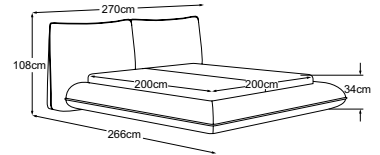

Fluffy Polsterbett 160x200
Bestell-Nummer: B799160

Fluffy Polsterbett 180x200
Bestell-Nummer: B799180

Fluffy Polsterbett 200x200
Bestell-Nummer: B799200

Fuss erhältlich in:

B: schwarz matt

Fussvariante bitte auf Bestellung angeben.