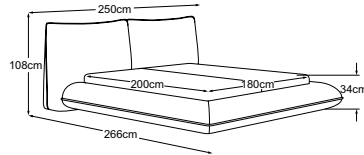

Fluffy Polsterbett 160x200
Bestell-Nummer: B799160

Fluffy Polsterbett 180x200
Bestell-Nummer: B799180

Fluffy Polsterbett 200x200
Bestell-Nummer: B799200

Fuss erhältlich in:

B: schwarz matt

Fussvariante bitte auf Bestellung angeben.