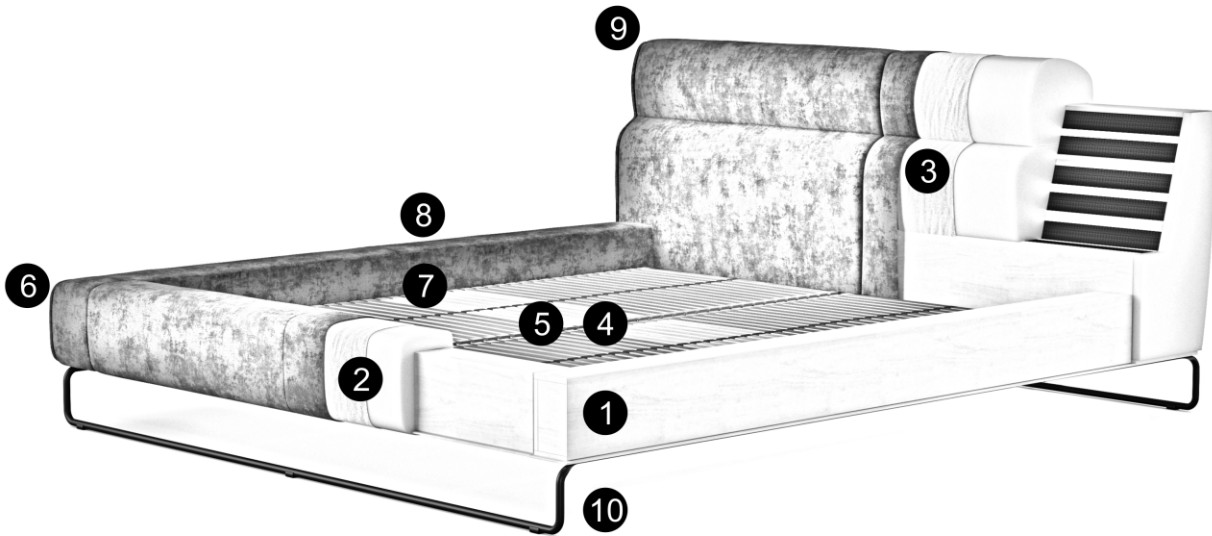

# Informationen Pantheon Polsterbett

## PRODUKT- UND BESTELLINFORMATIONEN

- 1 Gestell: **Holzkonstruktion aus Buche Massivholz und Sperrholz**
- 2 Polsteraufbau Bettrahmen: **Weichschaumauflage (Raumgewicht 25 kg/m<sup>3</sup>) mit 400 gr. Wattierung**
- 3 Polsteraufbau Kopfteil: **Unterfederung mit flexiblen Polstergurten. Weichschaumauflage (Raumgewicht 25 kg/m<sup>3</sup>) mit 400 gr. Wattierung**
- 4 Lattenrost: **Holzlattenrost mit 28 mehrfach verleimten Federholzleisten aus Hartholz und Mittelgurt für zusätzliche Stabilität. Individuell anpassbare Liegehöhe durch Einhängebeschlag mit 4 Raststufen**
- 5 Matratze: **7-Zonen Taschenfederkernmatratze mit beidseitiger Schaumabdeckung (500 Federn bei Größe 100/200), hochwertiger Bezug abnehmbar und waschbar bei 30 Grad und eingearbeitetem Klimaband für optimale Belüftung. Verschiedene Härtegrade verfügbar**
- 6 Bettseitenhöhe: **41 cm**
- 7 Einlegetiefe: **9 -16,5 cm**
- 8 Liegehöhe: **bei 20 cm Matratze 44,5 - 52 cm**
- 9 Kopfteilhöhe: **96,5 cm**
- 10 Fuss: **Metallfuss schwarz 16 cm**

## POLSTERAUFBAU

Die Polsterung dieses Modellst besteht aus hochwertiger Weichschaumauflage. Zusätzliche flexible Polstergurte ermöglichen ein angenehmes Gefühl beim Anlehnen an das Kopfteil.

## RÜCKENSPANNTHEILE

Die Elemente sind im Rücken immer echt bezogen und bieten damit viel Freiraum in der Positionierung des Modells.