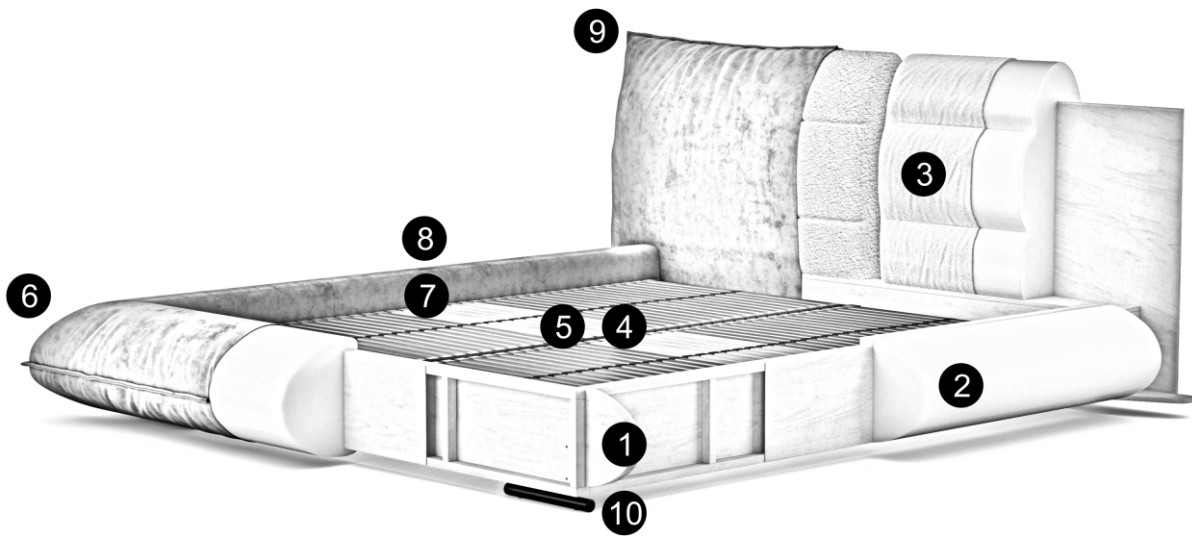

# Informationen Fluffy Polsterbett

## PRODUKT- UND BESTELLINFORMATIONEN

- 1 Gestell: **Holzkonstruktion aus Buche Massivholz und Sperrholz**
- 2 Polsteraufbau Bettrahmen: **Hochelastische Schaumauflage verpolstert mit 400 gr. Wattierung**
- 3 Polsteraufbau Kopfteil: **Fiocco/Schaum Füllung verpolstert mit 400 gr. Wattierung**
- 4 Lattenrost: **Holzlattenrost mit 28 mehrfach verleimten Federholzleisten aus Hartholz und Mittelgurt für zusätzliche Stabilität. Individuell anpassbare Liegehöhe durch Einhängebeschlag mit 4 Raststufen**
- 5 Matratze: **7-Zonen Taschenfederkernmatratze mit beidseitiger Schaumabdeckung (500 Federn bei Größe 100/200), hochwertiger Bezug abnehmbar und waschbar bei 30 Grad und eingearbeitetem Klimaband für optimale Belüftung. Verschiedene Härtegrade verfügbar**
- 6 Bettseitenhöhe: **35 cm**
- 7 Einlegetiefe: **9 -16,5 cm**
- 8 Liegehöhe: **bei 20 cm Matratze 38,5 - 46 cm**
- 9 Kopfteilhöhe: **103 cm**
- 10 Fuss: **Kunststofffuss schwarz 3,5 cm**

## POLSTERAUFBAU

Die Polsterung dieses Modells besteht aus hochwertigen Schaumstoffen. Die legere Optik vom Kopfteil wird durch die Fiocco/Schaumfüllung ermöglicht.

## RÜCKENSPANNTEILE

Die Elemente sind im Rücken immer echt bezogen und bieten damit viel Freiraum in der Positionierung des Modells.