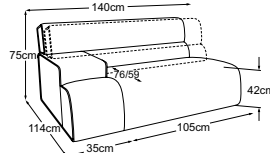

**Element 105 armrest left
incl. MBA**

Item number: D081115B