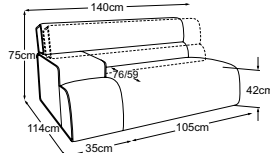

**Element 105 Armteil links
inkl. RVM**

Bestell-Nummer: D081115B