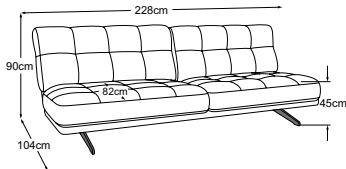

Metallfuss und Armteil erhältlich in:

B: schwarz matt **C:** chrom

Fussvariante bitte auf Bestellung angeben.

1er-Sofa ohne Armteil
Bestell-Nummer: D117100

REC ohne Armteil
Bestell-Nummer: D117124

2.5er-Sofa ohne Armteil
Bestell-Nummer: D117250