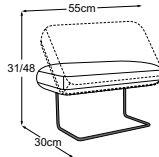

Armlehne
Bestell-Nummer: D117981