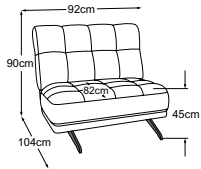

Metallfuss und Armteil erhältlich in:

B: schwarz matt **C:** chrom

Fussvariante bitte auf Bestellung angeben.

1er-Sofa ohne Armteil
Bestell-Nummer: D117100

REC ohne Armteil
Bestell-Nummer: D117124

2.5er-Sofa ohne Armteil
Bestell-Nummer: D117250