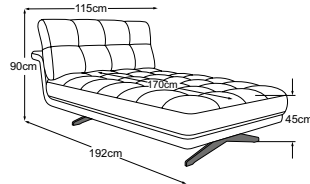

Metallfuss und Armteil erhältlich in:

B: schwarz matt **C:** chrom

Fussvariante bitte auf Bestellung angeben.

1er-Sofa ohne Armteil
Bestell-Nummer: D117100

REC ohne Armteil
Bestell-Nummer: D117124

2.5er-Sofa ohne Armteil
Bestell-Nummer: D117250