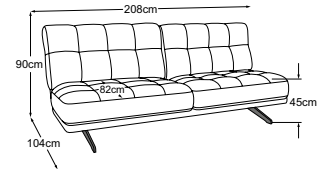

Metallfuss und Armteil erhältlich in:

B: schwarz matt **C:** chrom

Fussvariante bitte auf Bestellung angeben.

1er-Sofa ohne Armteil
Bestell-Nummer: D117100

REC ohne Armteil
Bestell-Nummer: D117124

2.5er-Sofa ohne Armteil
Bestell-Nummer: D117250