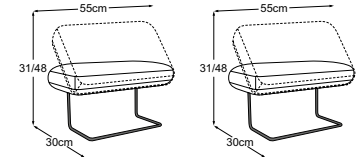

Armlehne (1 Paar)
Bestell-Nummer: D117983