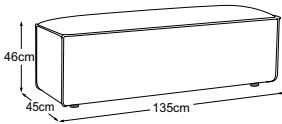

arm part 135

Item number: D118901