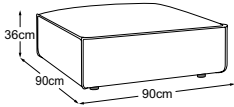

creative.

PUZZLE (OUTDOOR)

Types

Foot available in:

B: black mat

Please specify foot variant on order.

element 90x90

Item number: D118106