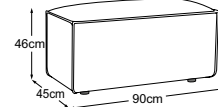

arm part 90

Item number: D118900