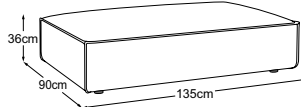

creative.

PUZZLE (OUTDOOR)

Types

Foot available in:

B: black mat

Please specify foot variant on order.

element 90x90

Item number: D118106