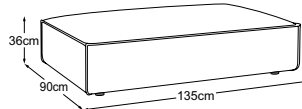

kreativ.

PUZZLE (OUTDOOR)

Elemente

Fuss erhältlich in:

B: schwarz matt

Fussvariante bitte auf Bestellung angeben.

Element 90x90

Bestell-Nummer: D118106