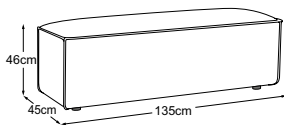

Armteil 135

Bestell-Nummer: D118901