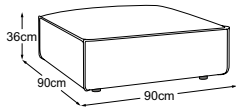

kreativ.

PUZZLE (OUTDOOR)

Elemente

Fuss erhältlich in:

B: schwarz matt

Fussvariante bitte auf Bestellung angeben.

Element 90x90

Bestell-Nummer: D118106