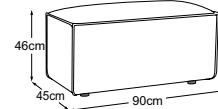

kreativ.

PUZZLE (OUTDOOR)

Elemente

Fuss erhältlich in:

B: schwarz matt

Fussvariante bitte auf Bestellung angeben.

Element 90x90

Bestell-Nummer: D118106

Element 90x135

Bestell-Nummer: D118108

Armteil 90

Bestell-Nummer: D118900

Armteil 135

Bestell-Nummer: D118901

Rücken 90

Bestell-Nummer: D118902