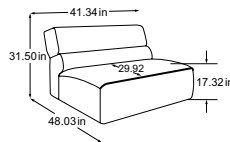

charming.

VOLA

Types

Foot available in:

B: black mat

Please specify foot variant on order.

Element 70 without armrest
Item number: D009118

Element 105 without armrest
Item number: D009119