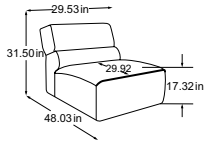

charming.

VOLA

Types

Foot available in:

B: black mat

Please specify foot variant on order.

Element 70 without armrest
Item number: D009118

Element 105 without armrest
Item number: D009119