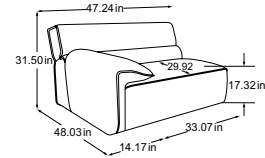

charming.

VOLA

Types

Foot available in:

B: black mat

Please specify foot variant on order.

Element 70 without armrest
Item number: D009118

Element 105 without armrest
Item number: D009119