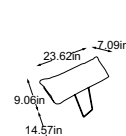

2.5-Corner-2.5

Item number: D029500

3-Corner-3

Item number: D029600

2.5-Corner-3

Item number: D029511

3-Corner-2.5

Item number: D029510

Chaiselounge AT left

Item number: D029121

Chaiselounge AT right

Item number: D029122

Stool

Item number: D029800

Headrest part

Item number: D029797