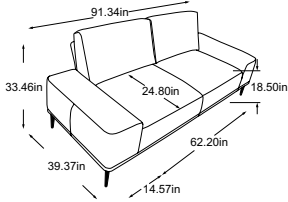

G: gold

Please specify foot variant on order.

OSLO

Types

2.5-Sofa

Item number: D029250

3 Sofa

Item number: D029300