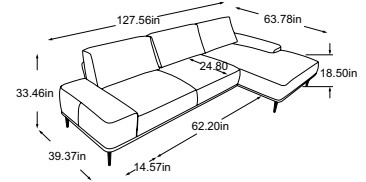

G: gold

Please specify foot variant on order.

OSLO

Types

2.5-Sofa

Item number: D029250

3 Sofa

Item number: D029300