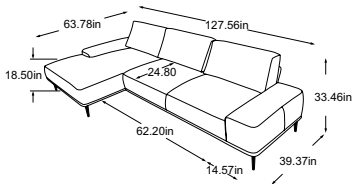

REC-2.5

Item number: D029571