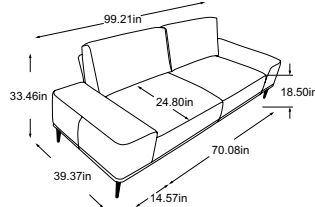

G: gold

Please specify foot variant on order.

OSLO

Types

2.5-Sofa

Item number: D029250

3 Sofa

Item number: D029300