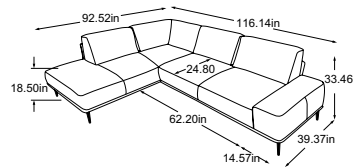

OTM-2.5

Item number: D029763