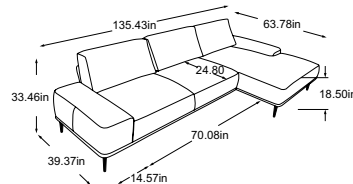

3-REC

Item number: D029690