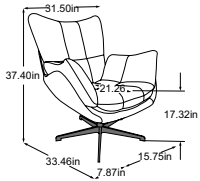

Jules II armchair

Item number: D109100