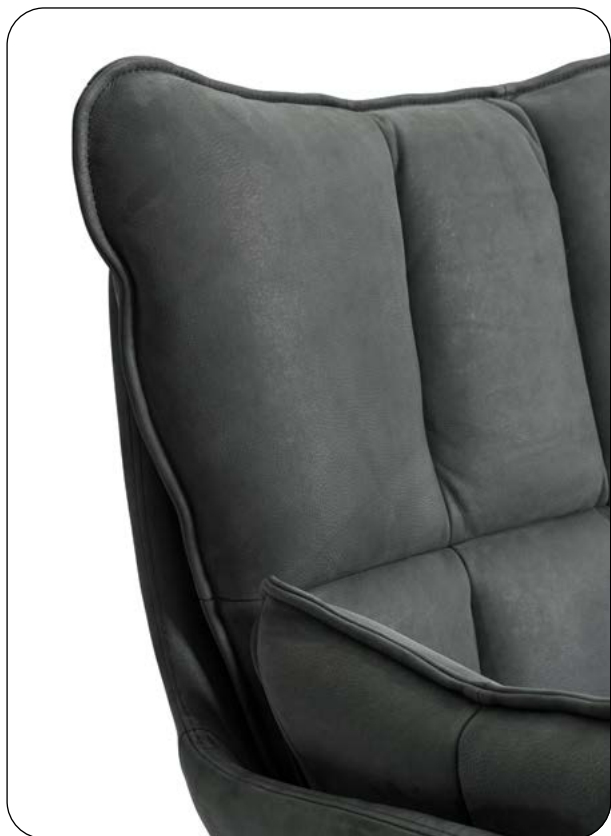

designwerk

Jules

Model: Jules armchair

Cover: Fabric Mirabella Q028 Grey

JULES

Details

Model: Jules armchair
Cover: Leather Eagle M2102 Grey

adorable.

JULES

Types

Foot available in:

B: black mat

C: chrome

Please specify foot variant on order.

Jules I armchair

Item number: D108100

Jules I stool

Item number: D108800

Jules II armchair

Item number: D109100

Jules II stool

Item number: D109800