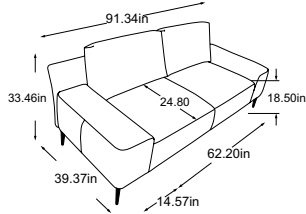

# Combinations

Foot available in:

**B:** black mat

**C:** chrome

Please specify foot variant on order.

**2.5-Sofa**

Item number: D012250

**3-Sofa**