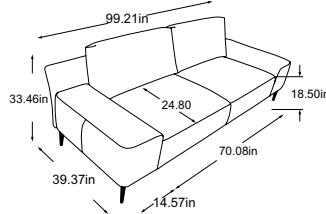

# Combinations

Foot available in:

**B:** black mat

**C:** chrome

Please specify foot variant on order.

**2.5-Sofa**

Item number: D012250

**3-Sofa**