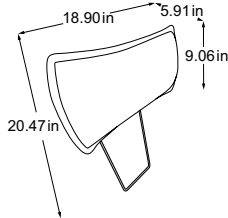

# Types

Metal foot available in:

Star foot

B: black mat

C: chrome

Please specify foot variant on order.

**Dream armchair**

Item number: **D049100**