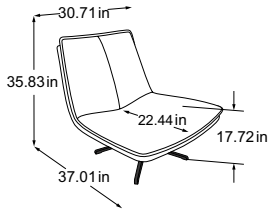

# Types

Metal foot available in:

Star foot

B: black mat

C: chrome

Please specify foot variant on order.

**Dream armchair**

Item number: **D049100**