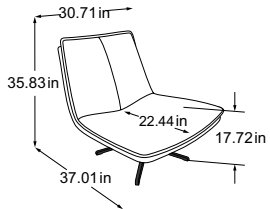

Dream II armchair (Mix)

Item number: **D050100**